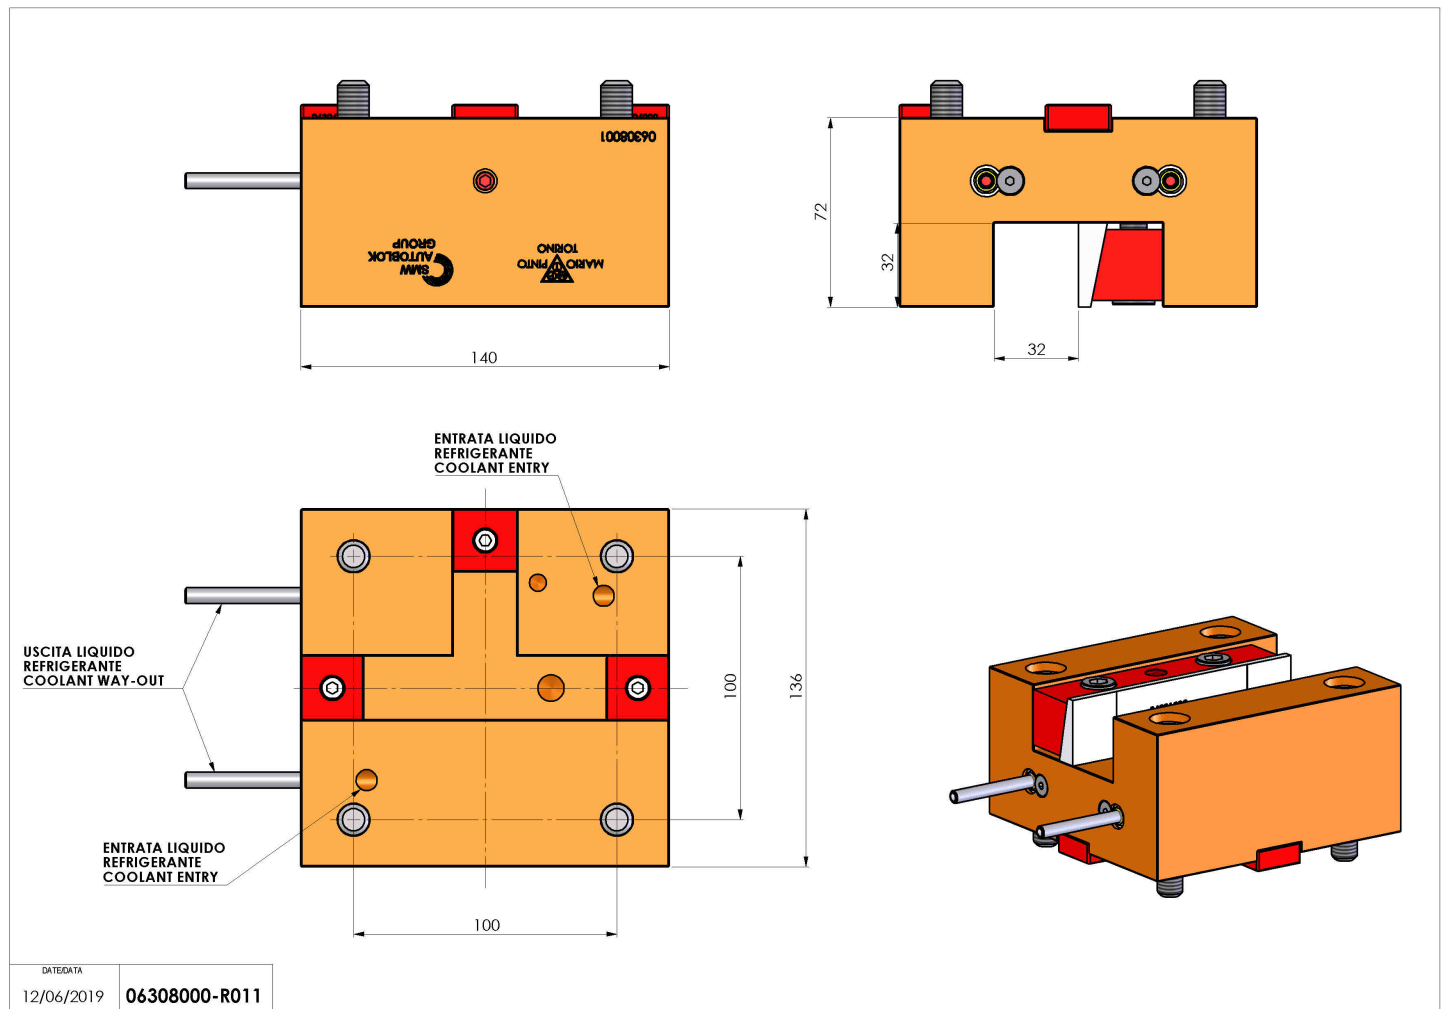

## 06308000 - TH-AX BMT85 Q32 H72

<b>Tipo</b>	TH-AX Portautensili statico assiale
<b>Attacco</b>	BMT 85
<b>Uscita utensile</b>	TH assiale 32x32
<b>Raffreddamento</b>	Refrigerazione esterna
<b>H [mm]</b>	72

<b>Accessori</b>	N.D.
<b>Note</b>	N.D.
<b>Note per il montaggio</b>	Può avere delle limitazioni per alcune installazioni

Verificare sempre gli ingombri del portautensile in torretta

Salvo modifiche tecniche