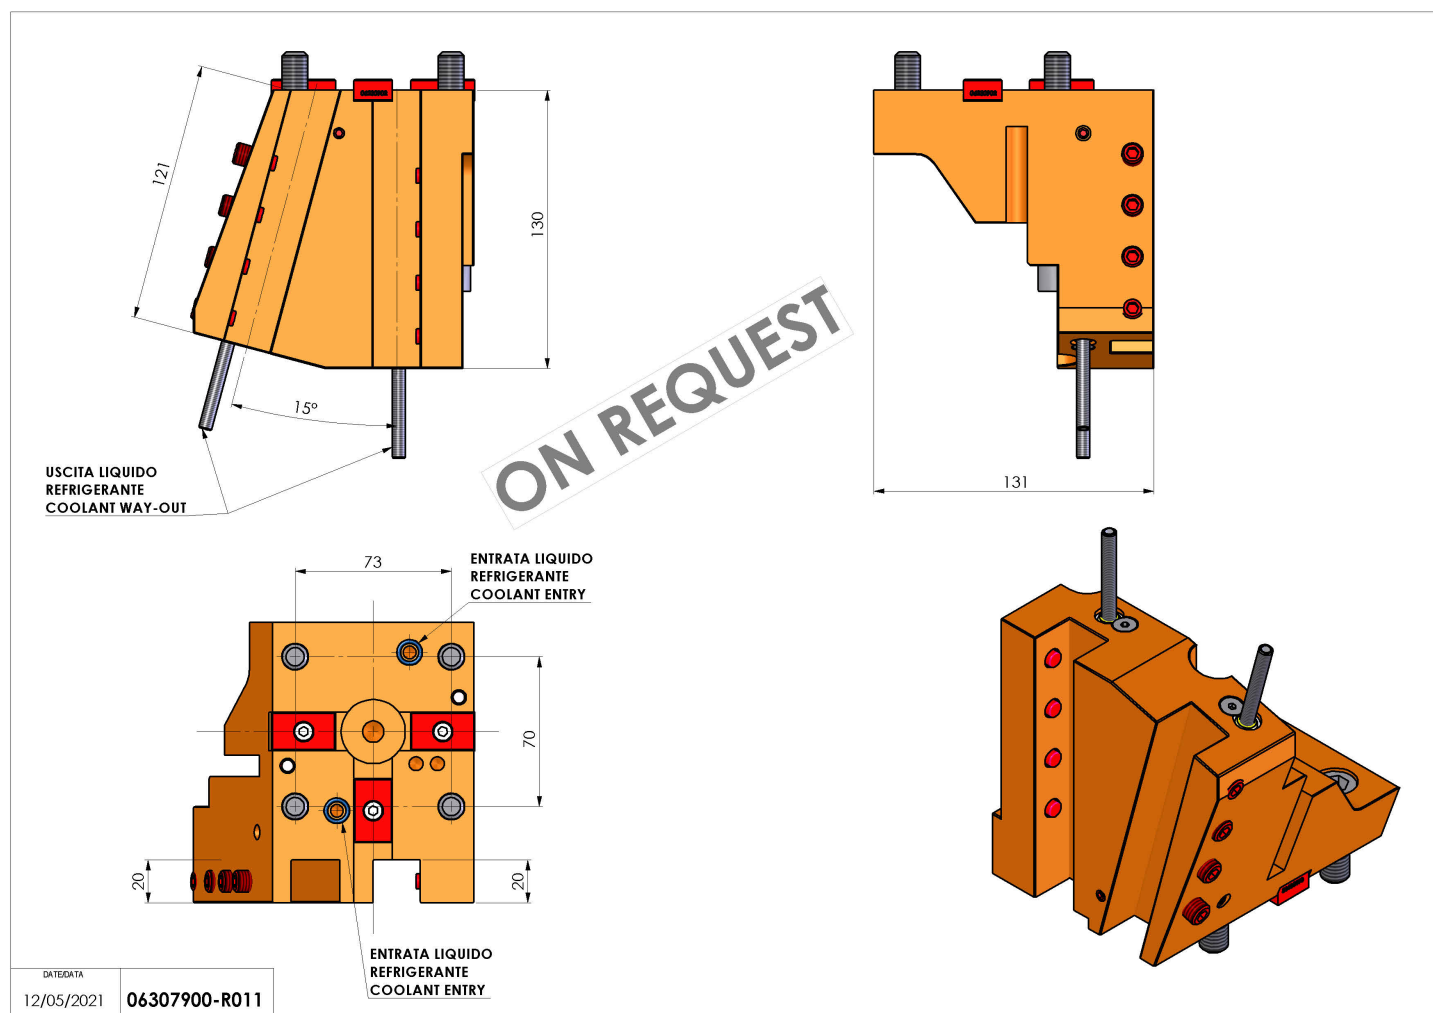

## 06307900 - TH-RAD BMT65 Q20 DP15 H130 SPC

<b>Tipo</b>	TH-RAD Portautensili statico radiale
<b>Attacco</b>	BMT 65
<b>Uscita utensile</b>	TH radiale 20x20
<b>Raffreddamento</b>	Refrigerazione esterna
<b>H [mm]</b>	130

ON REQUEST

<b>Accessori</b>	N.D.
<b>Note</b>	N.D.
<b>Note per il montaggio</b>	Può avere delle limitazioni per alcune installazioni

Verificare sempre gli ingombri del portautensile in torretta

Salvo modifiche tecniche