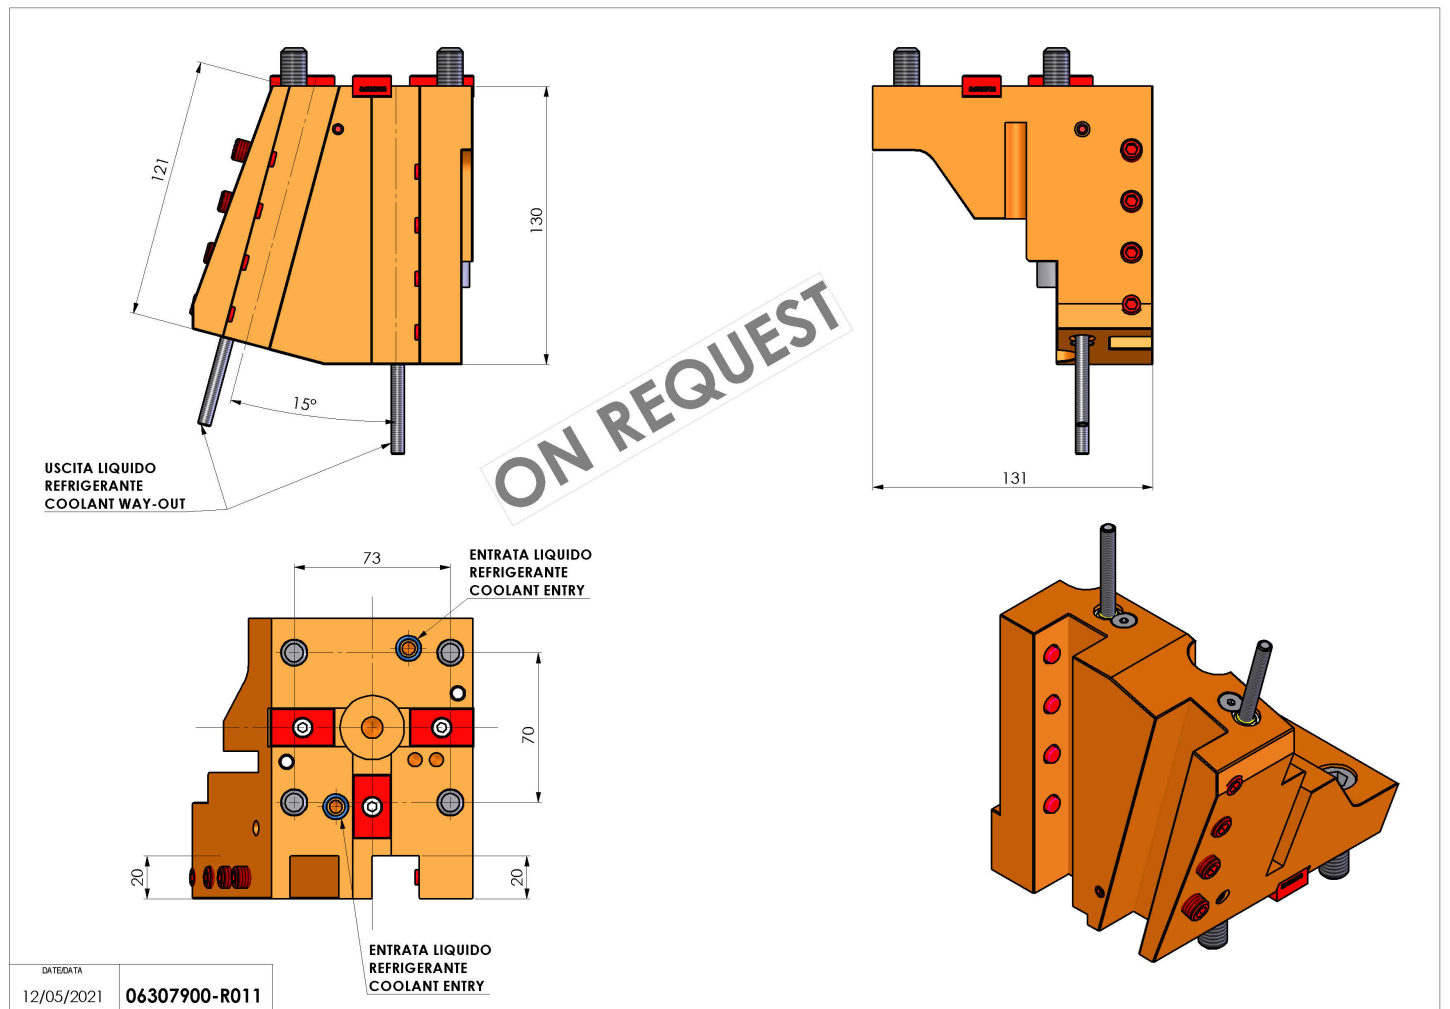

06307900 - TH-RAD BMT65 Q20 DP15 H130 SPC

Tipo	TH-RAD Portautensili statico radiale
Attacco	BMT 65
Uscita utensile	TH radiale 20x20
Raffreddamento	Refrigerazione esterna
H [mm]	130

ON REQUEST

Accessori	N.D.
Note	N.D.
Note per il montaggio	Può avere delle limitazioni per alcune installazioni

Verificare sempre gli ingombri del portautensile in torretta

DATE/DATE
12/05/2021 06307900-R011

Salvo modifiche tecniche