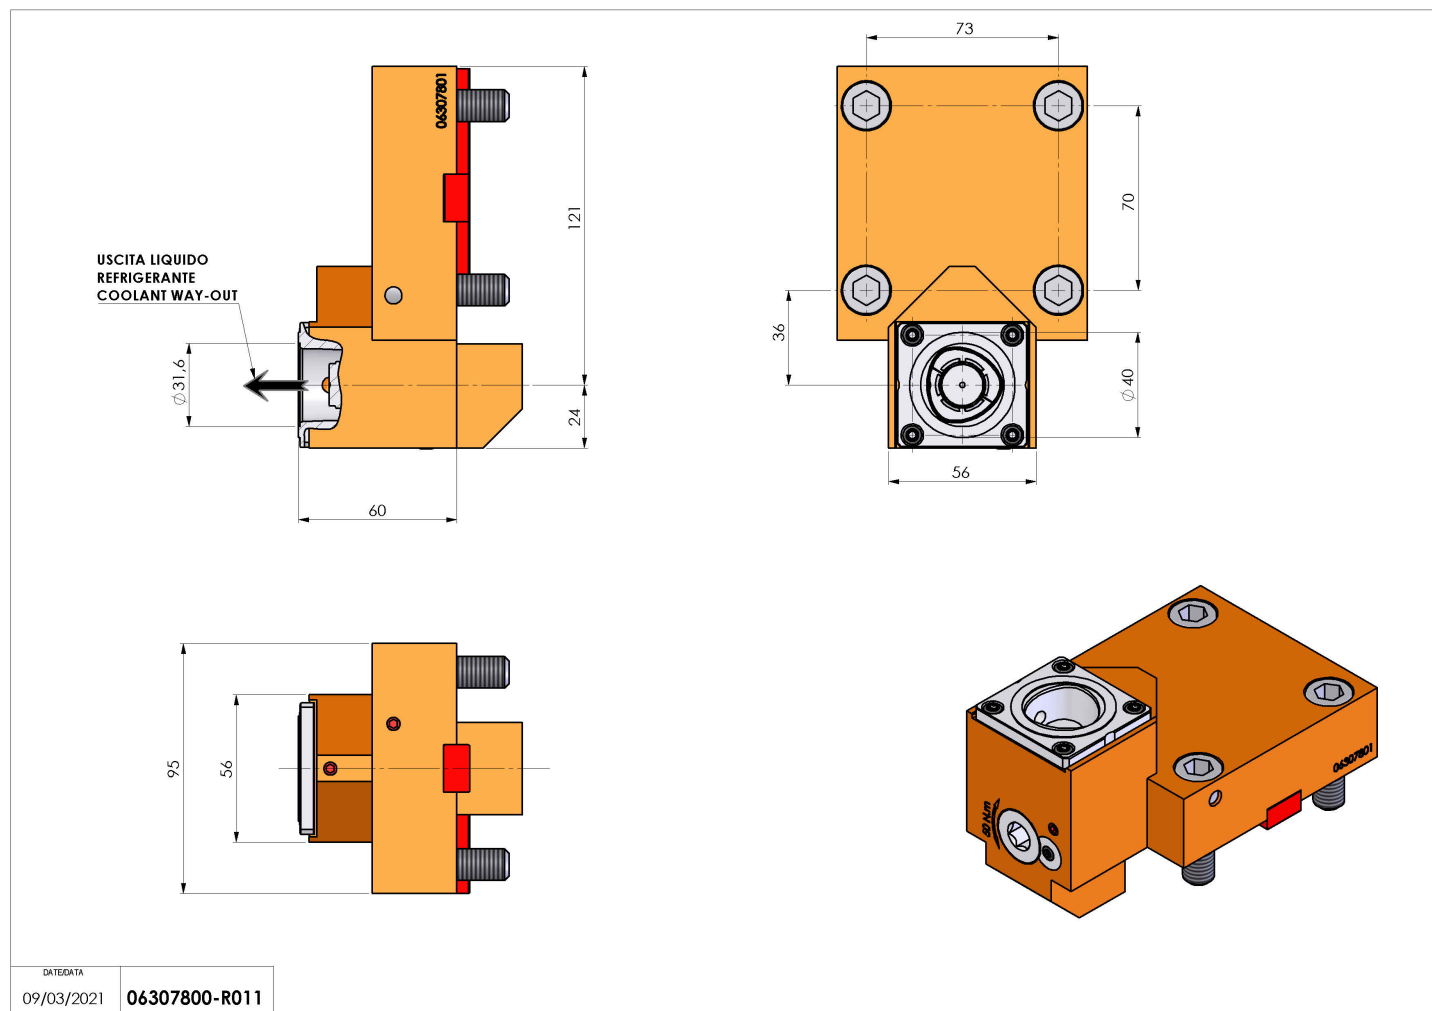

06307800 - TH-RAD BMT65 C40 RF H60

Tipo	TH-RAD Portautensili statico radiale
Attacco	BMT 65
Uscita utensile	Uscita poligonale C40 ISO 26623-1
Raffreddamento	Refrigerazione interna
H [mm]	60

Accessori	N.D.
Note	N.D.
Note per il montaggio	Può avere delle limitazioni per alcune installazioni

Verificare sempre gli ingombri del portautensile in torretta

DATE/DATE
09/03/2021 06307800-R011

Salvo modifiche tecniche