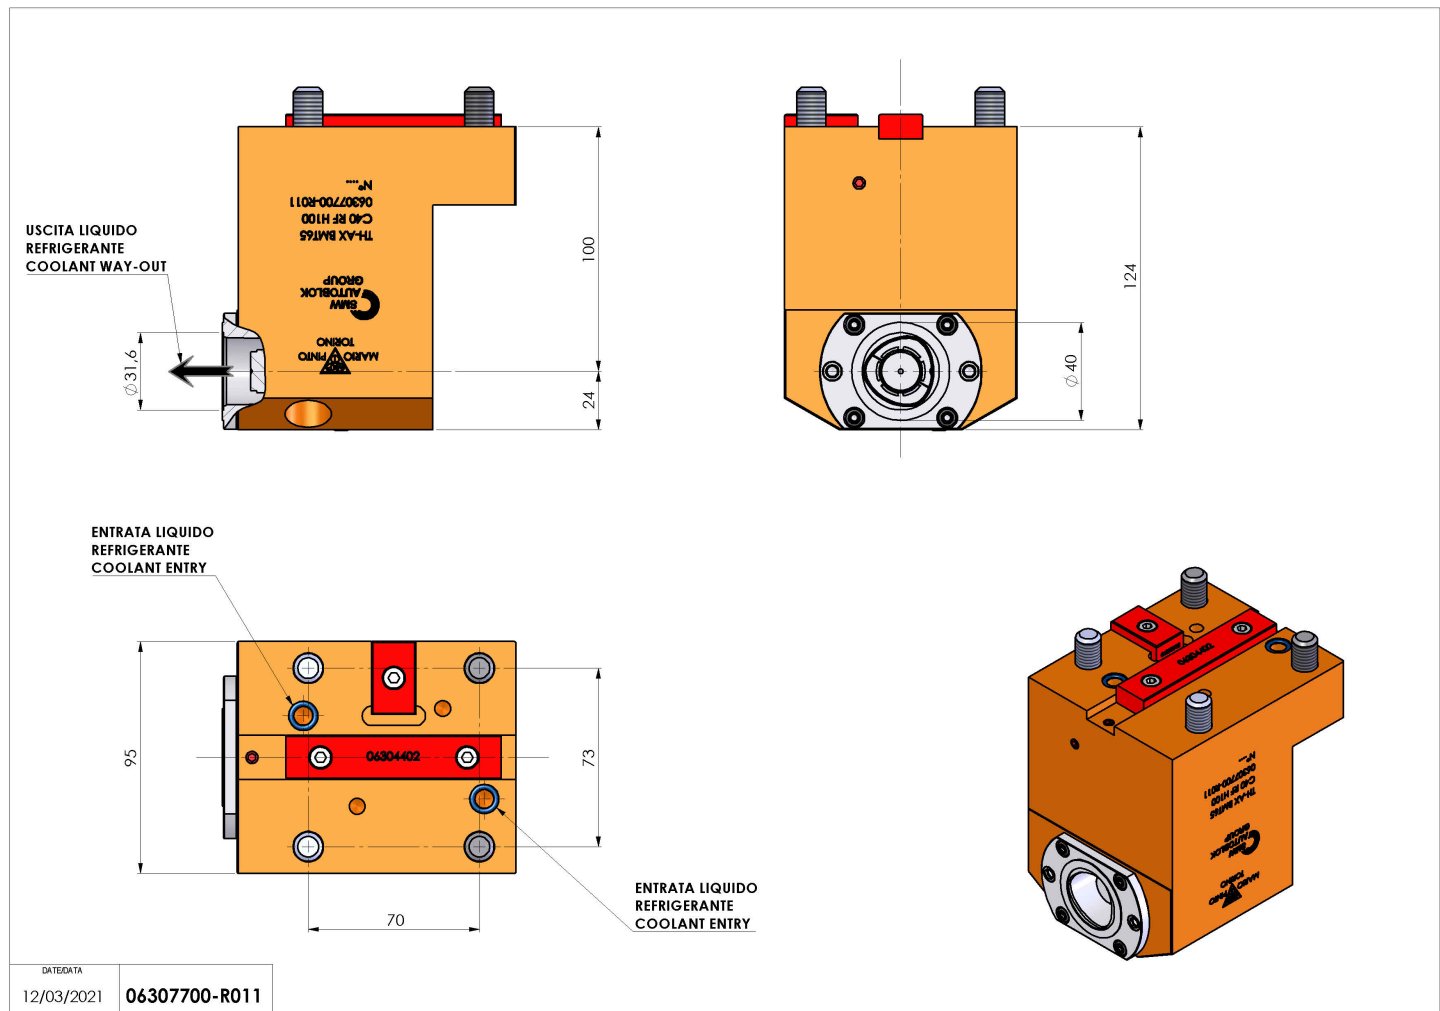

06307700 - TH-AX BMT65 C40 RF H100

Tipo	TH-AX Portautensili statico assiale
Attacco	BMT 65
Uscita utensile	Uscita poligonale C40 ISO 26623-1
Raffreddamento	Refrigerazione interna
H [mm]	100

Accessori	N.D.
Note	N.D.
Note per il montaggio	Può avere delle limitazioni per alcune installazioni

Verificare sempre gli ingombri del portautensile in torretta

DATE/DATE	12/03/2021
06307700-R011	

Salvo modifiche tecniche