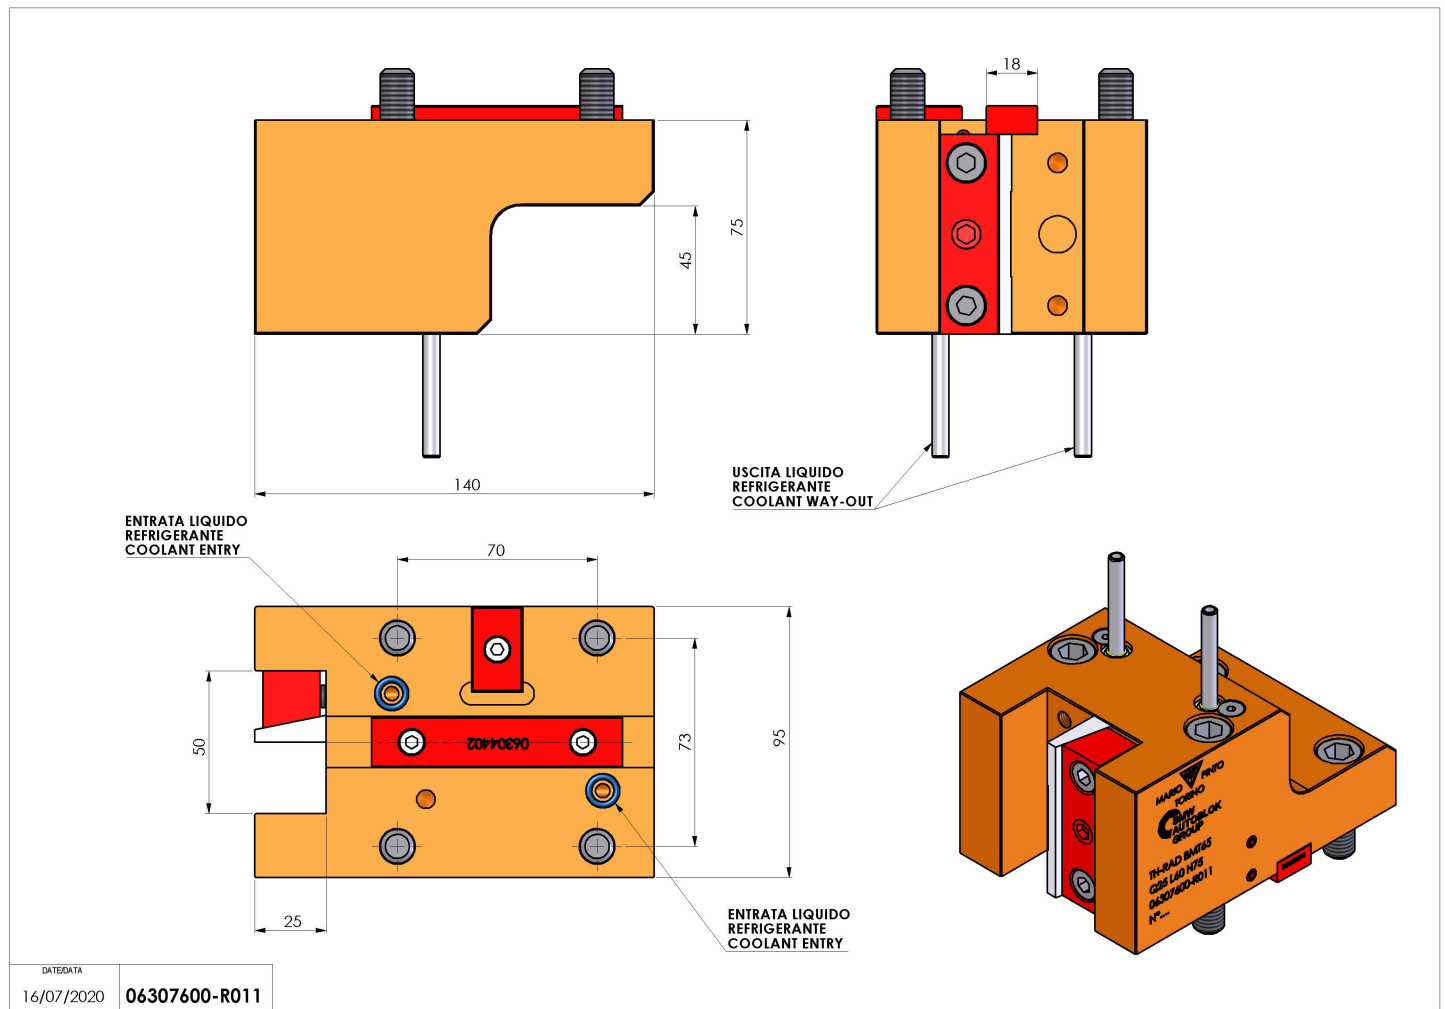

06307600 - TH-RAD BMT65 Q25 L60 H75

Tipo TH-RAD
Portautensili statico radiale

Attacco BMT 65

Uscita utensile TH radiale 25x25

Raffreddamento Refrigerazione esterna

H [mm] 75

Accessori N.D.

Note N.D.

Note per il montaggio Può avere delle limitazioni per alcune installazioni

Verificare sempre gli ingombri del portautensile in torretta

Salvo modifiche tecniche