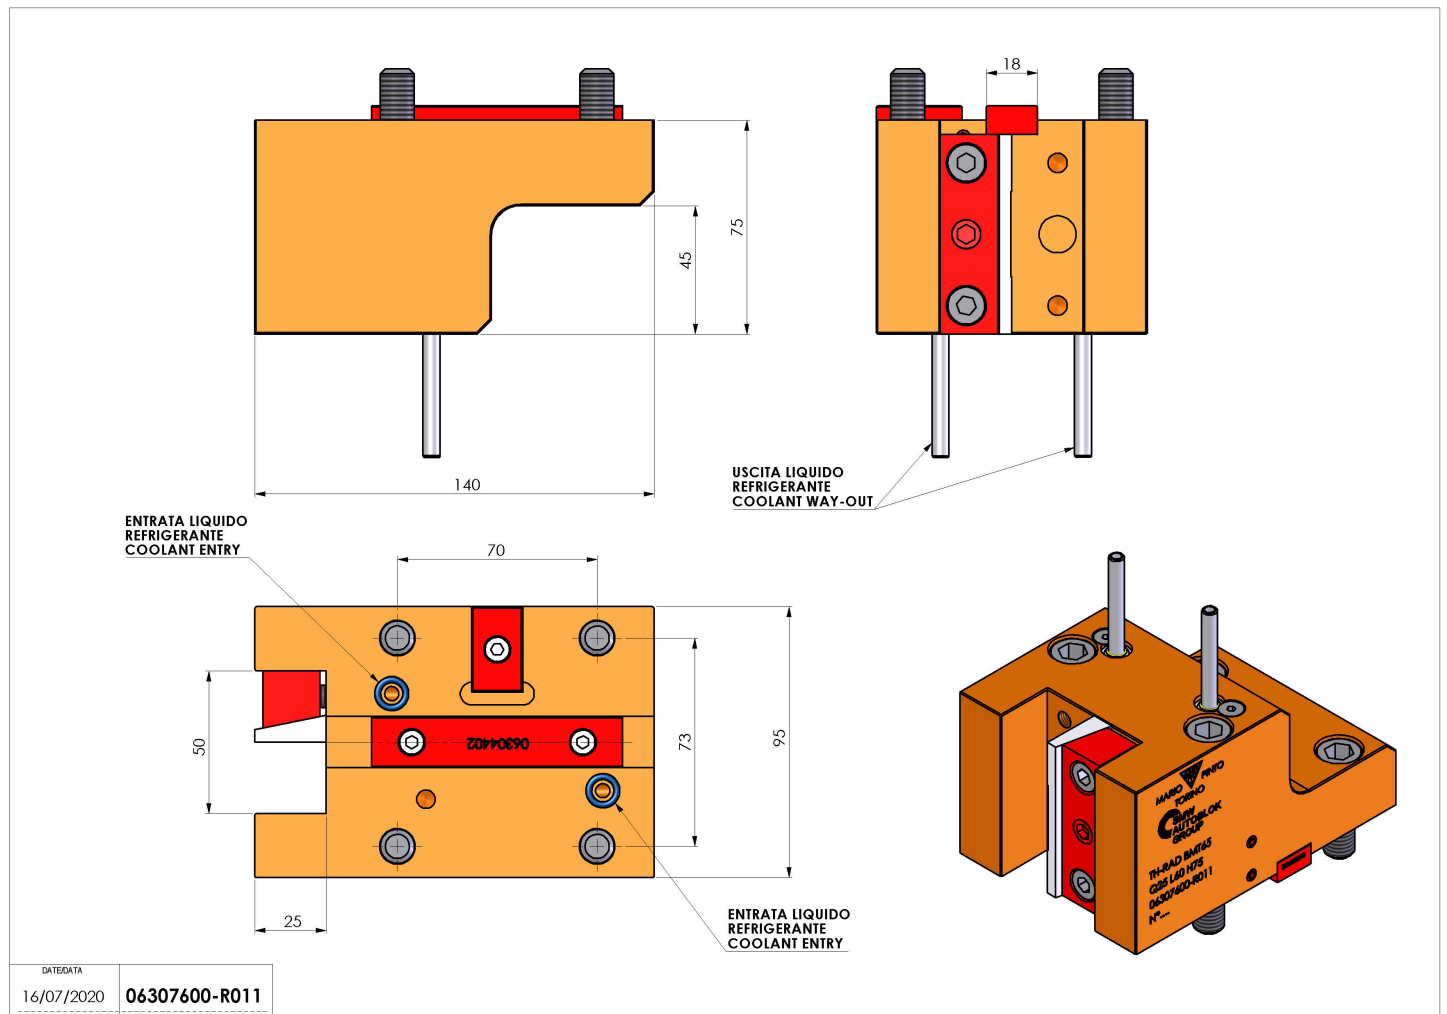

06307600 - TH-RAD BMT65 Q25 L60 H75

Tipo	TH-RAD Portautensili statico radiale
Attacco	BMT 65
Uscita utensile	TH radiale 25x25
Raffreddamento	Refrigerazione esterna
H [mm]	75
Accessori	N.D.
Note	N.D.
Note per il montaggio	Può avere delle limitazioni per alcune installazioni

Verificare sempre gli ingombri del portautensile in torretta

DATE/DATE: 16/07/2020
06307600-R011

Salvo modifiche tecniche