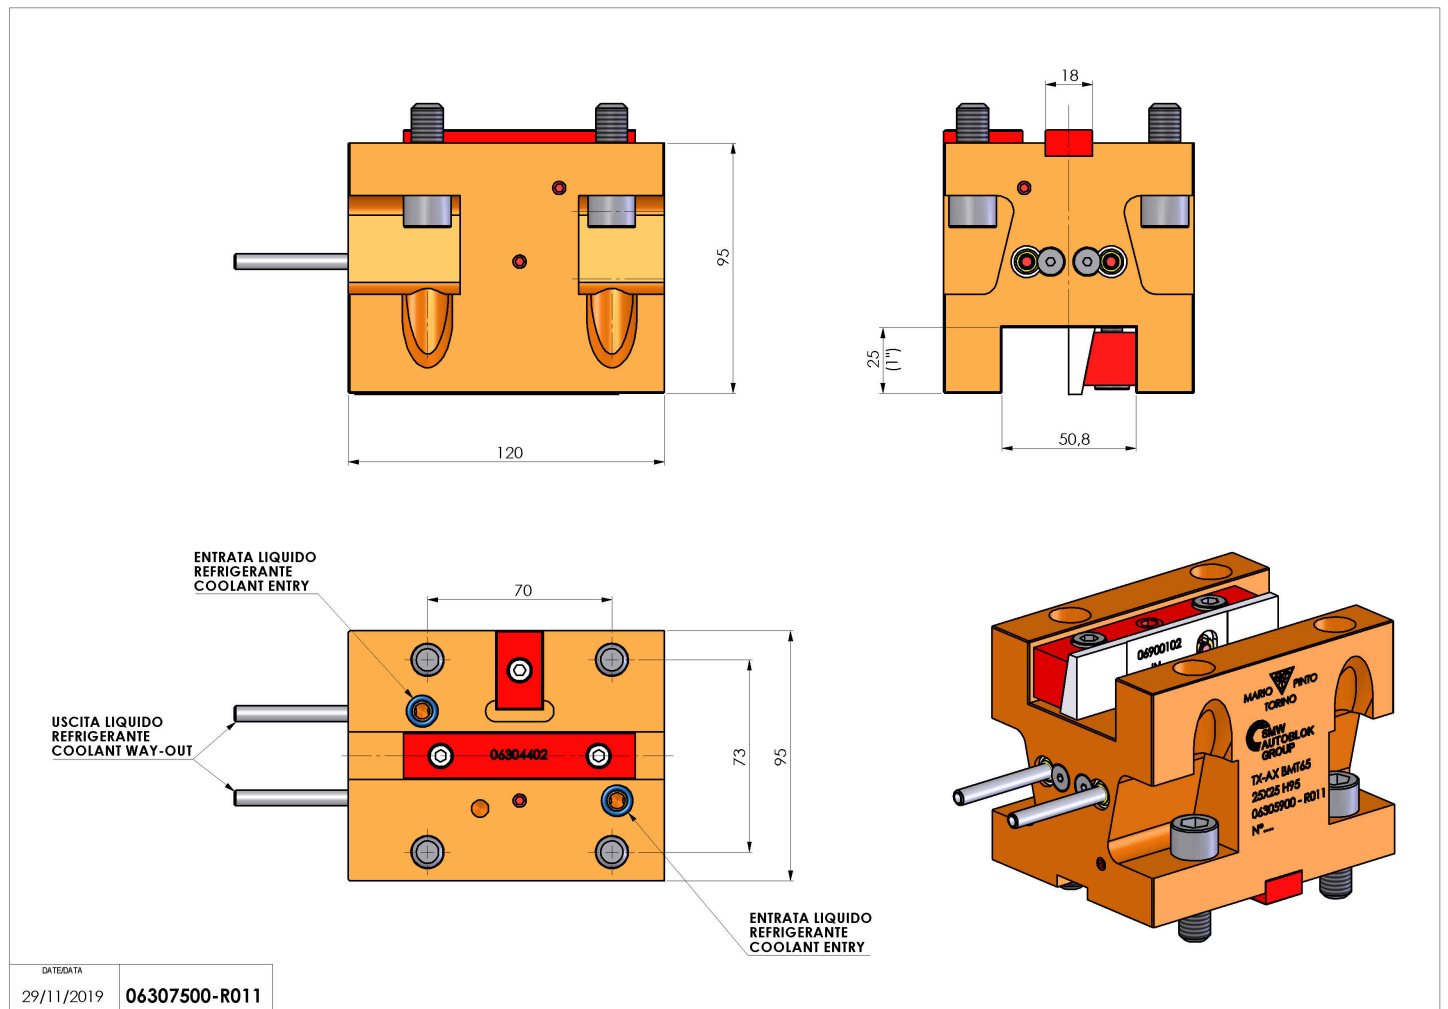

## 06307500 - TH-AX BMT65 1"X1" H95

<b>Tipo</b>	TH-AX Portautensili statico assiale
<b>Attacco</b>	BMT 65
<b>Uscita utensile</b>	TH assiale 1"x1"
<b>Raffreddamento</b>	Refrigerazione esterna
<b>H [mm]</b>	95

<b>Accessori</b>	N.D.
<b>Note</b>	N.D.
<b>Note per il montaggio</b>	Può avere delle limitazioni per alcune installazioni

Verificare sempre gli ingombri del portautensile in torretta

Salvo modifiche tecniche