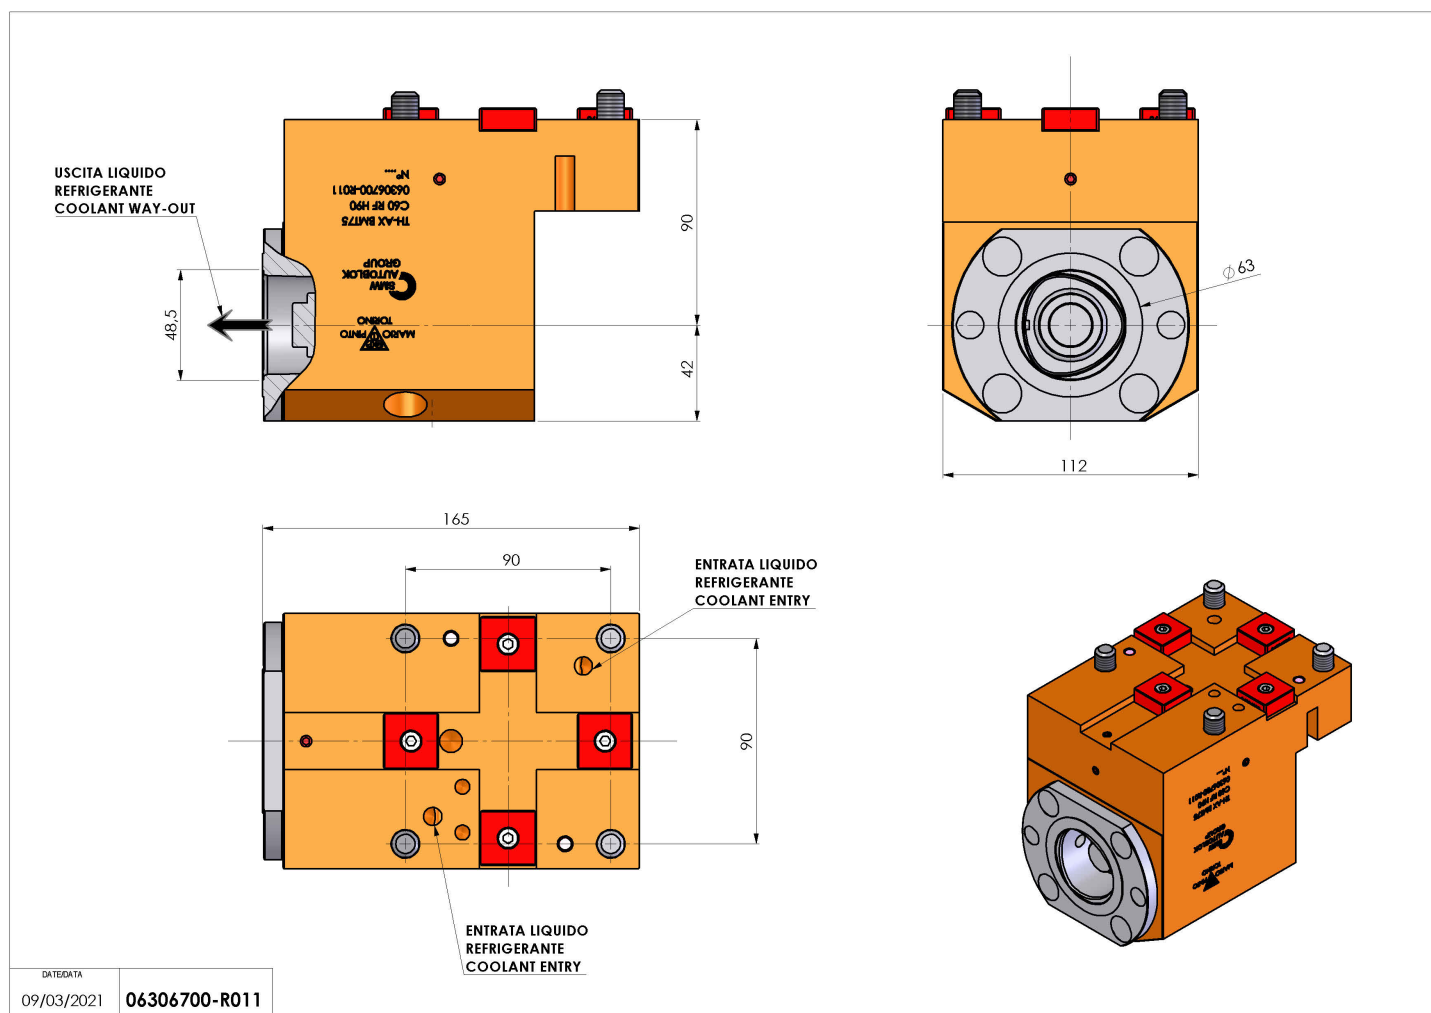

## 06306700 - TH-AX BMT75 C60 RF H90

<b>Tipo</b>	TH-AX Portautensili statico assiale
<b>Attacco</b>	BMT 75
<b>Uscita utensile</b>	Uscita poligonale C63 ISO 26623-1
<b>Raffreddamento</b>	Refrigerazione interna
<b>H [mm]</b>	90

<b>Accessori</b>	N.D.
<b>Note</b>	N.D.
<b>Note per il montaggio</b>	Può avere delle limitazioni per alcune installazioni

Verificare sempre gli ingombri del portautensile in torretta

Salvo modifiche tecniche