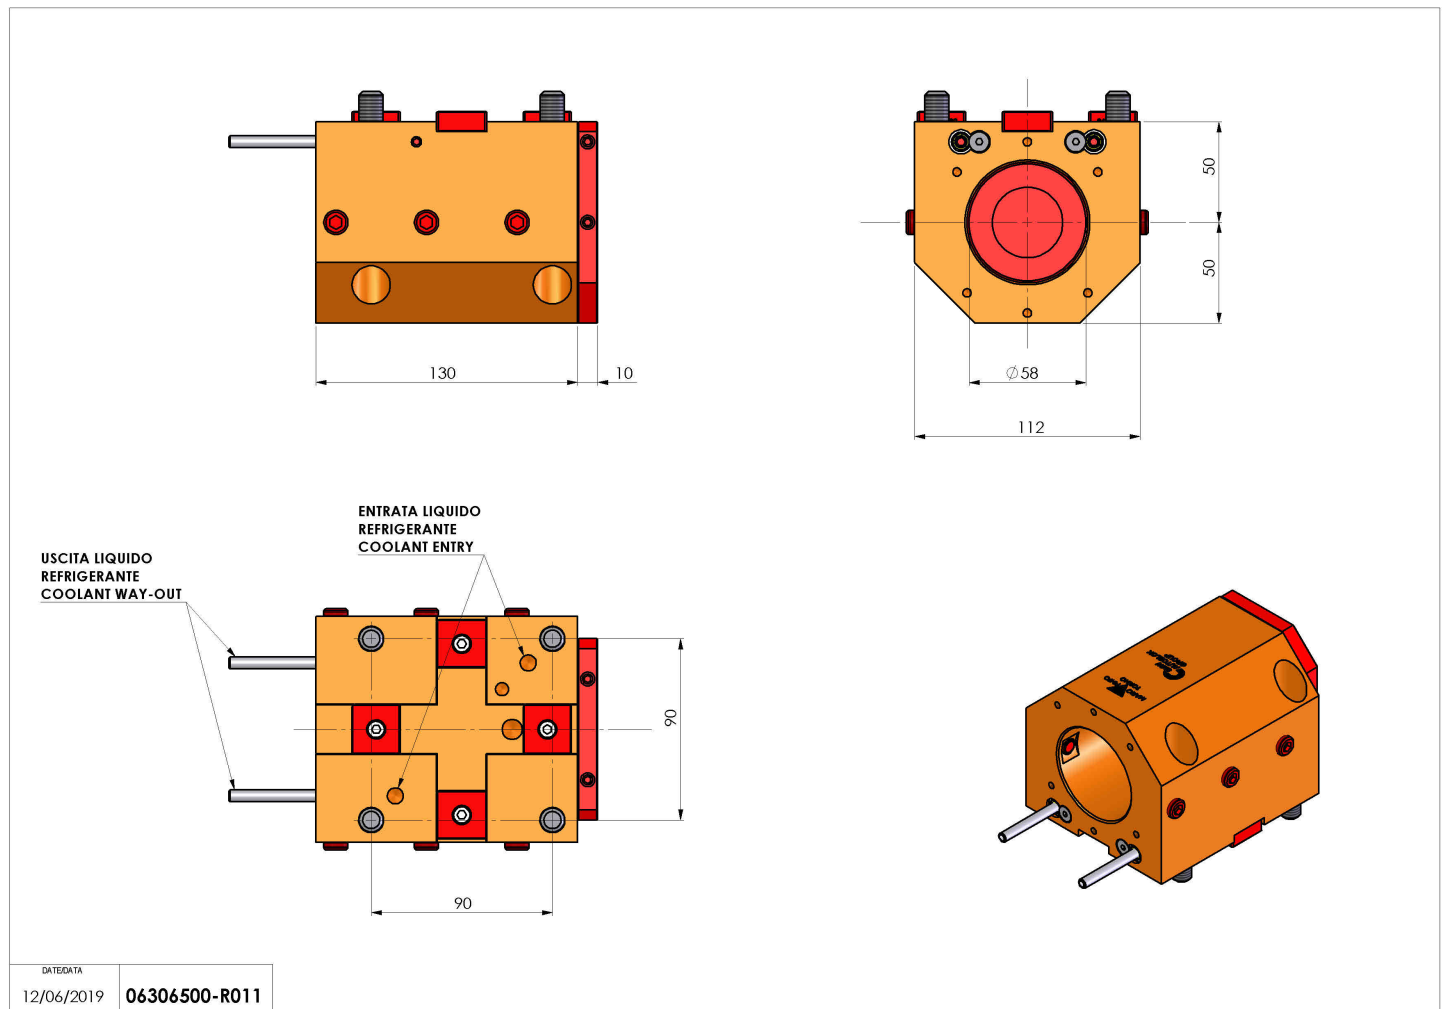

06306500 - TH-BRB BMT75 D60 H50

Tipo	TH-BRB Portautensili statico portabareno
Attacco	BMT 75
Uscita utensile	TH porta bareno 60
Raffreddamento	Refrigerazione esterna / interna
H [mm]	50

Accessori	N.D.
Note	N.D.
Note per il montaggio	Può avere delle limitazioni per alcune installazioni

Verificare sempre gli ingombri del portautensile in torretta

Salvo modifiche tecniche

DATE/DATE
12/06/2019 06306500-R011