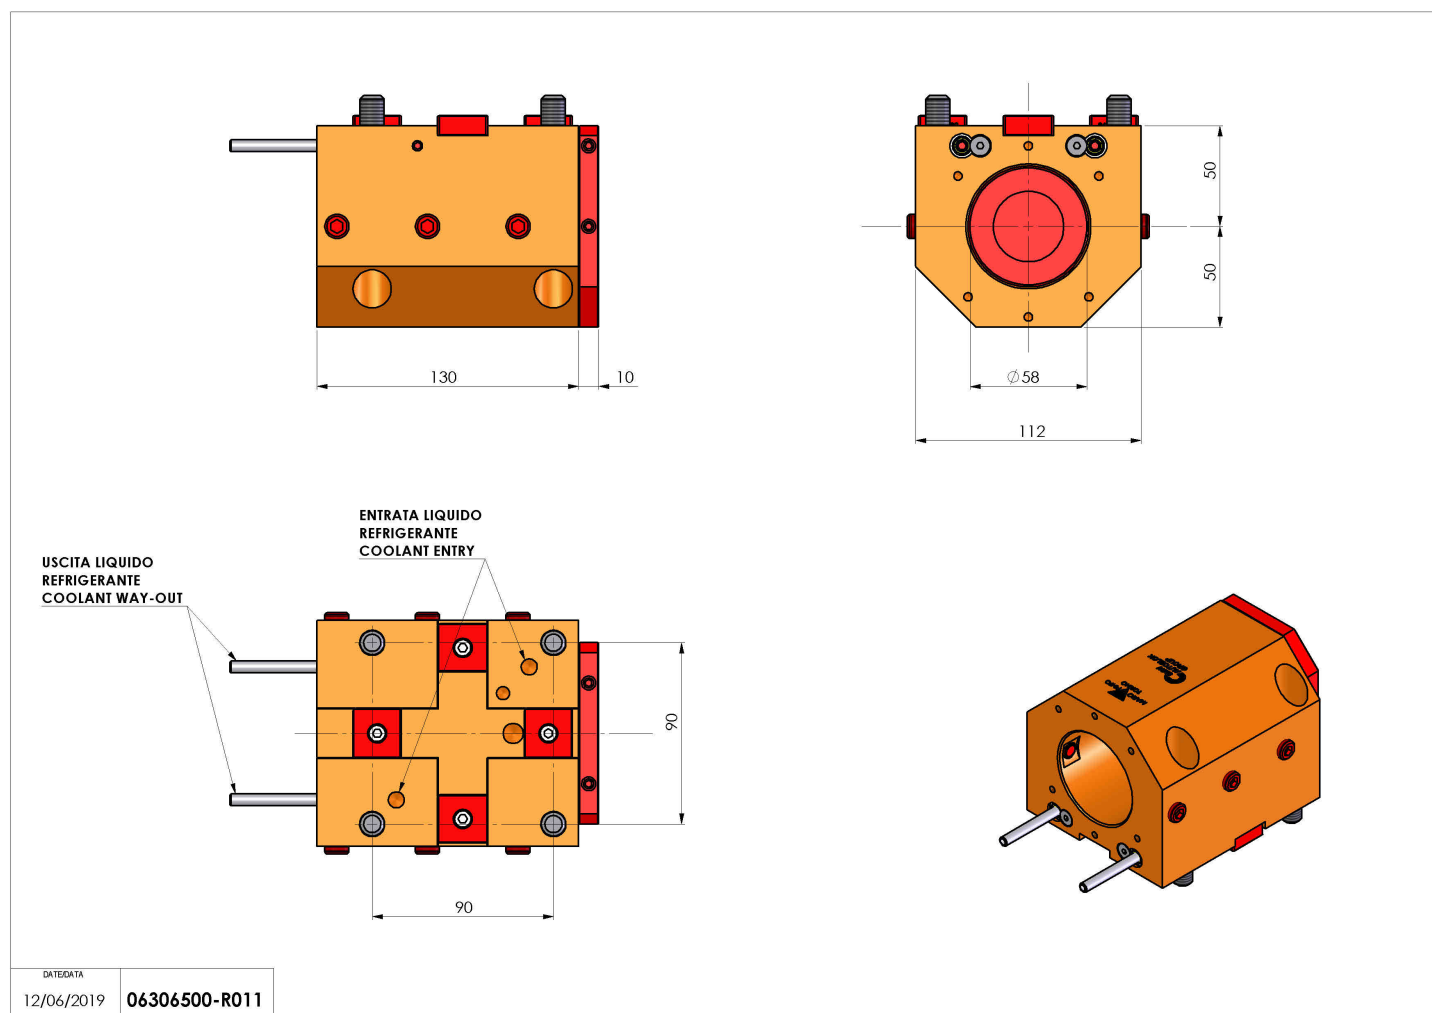

## 06306500 - TH-BRB BMT75 D60 H50

<b>Tipo</b>	TH-BRB Portautensili statico portabareno
<b>Attacco</b>	BMT 75
<b>Uscita utensile</b>	TH porta bareno 60
<b>Raffreddamento</b>	Refrigerazione esterna / interna
<b>H [mm]</b>	50

<b>Accessori</b>	N.D.
<b>Note</b>	N.D.
<b>Note per il montaggio</b>	Può avere delle limitazioni per alcune installazioni

Verificare sempre gli ingombri del portautensile in torretta

DATE/DATE  
12/06/2019 06306500-R011