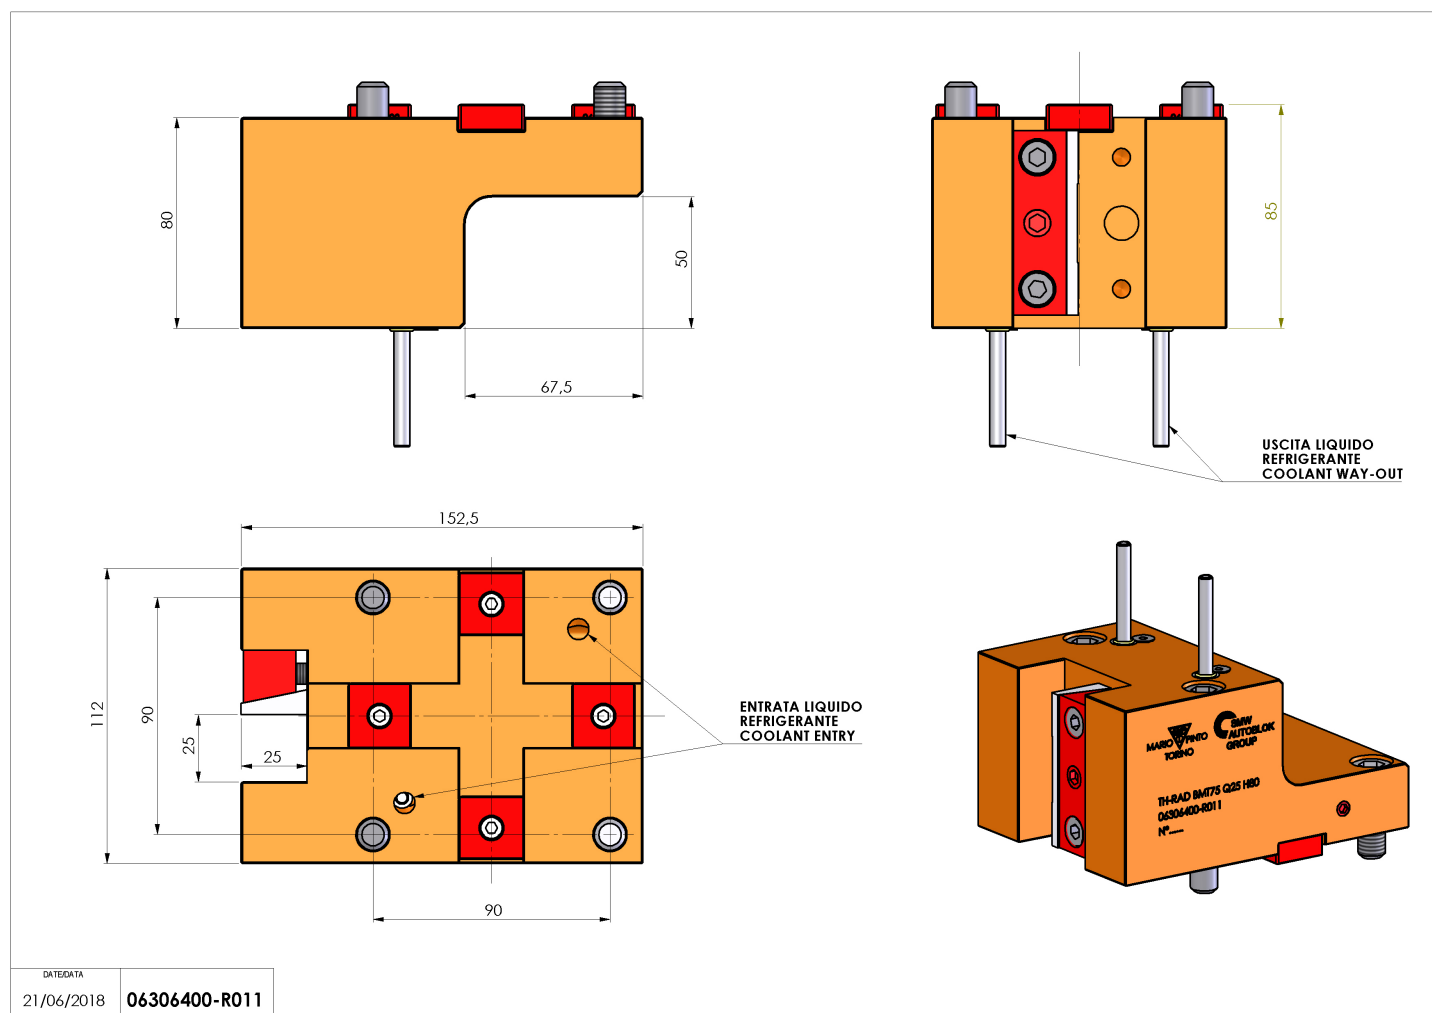

## 06306400 - TH-RAD BMT75 Q25 H80

**Tipo** TH-RAD  
Portautensili statico radiale

**Attacco** BMT 75

**Uscita utensile** TH radiale 25x25

**Raffreddamento** Refrigerazione esterna

**H [mm]** 80

**Accessori** N.D.

**Note** N.D.

**Note per il montaggio** Può avere delle limitazioni per alcune installazioni

Verificare sempre gli ingombri del portautensile in torretta

DATE/DATE	
21/06/2018	06306400-R011

Salvo modifiche tecniche