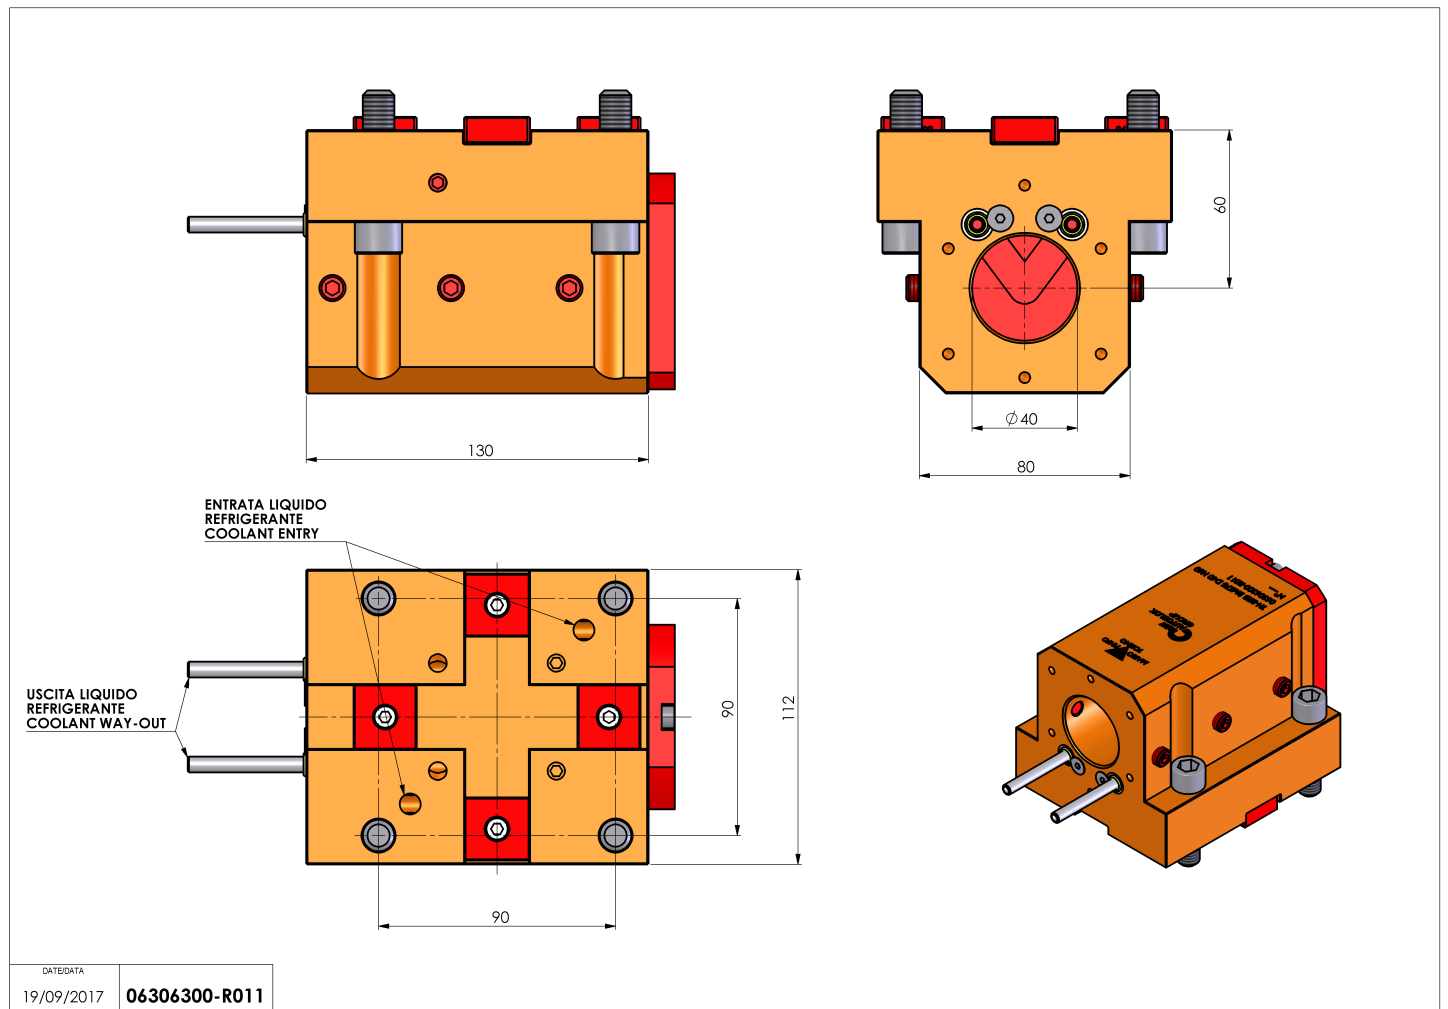

06306300 - TH-BRB BMT75 D40 H60

Tipo	TH-BRB Portautensili statico portabareno
Attacco	BMT 75
Uscita utensile	TH porta bareno 40
Raffreddamento	Refrigerazione esterna / interna
H [mm]	60

Accessori	N.D.
Note	N.D.
Note per il montaggio	Può avere delle limitazioni per alcune installazioni

Verificare sempre gli ingombri del portautensile in torretta

Salvo modifiche tecniche