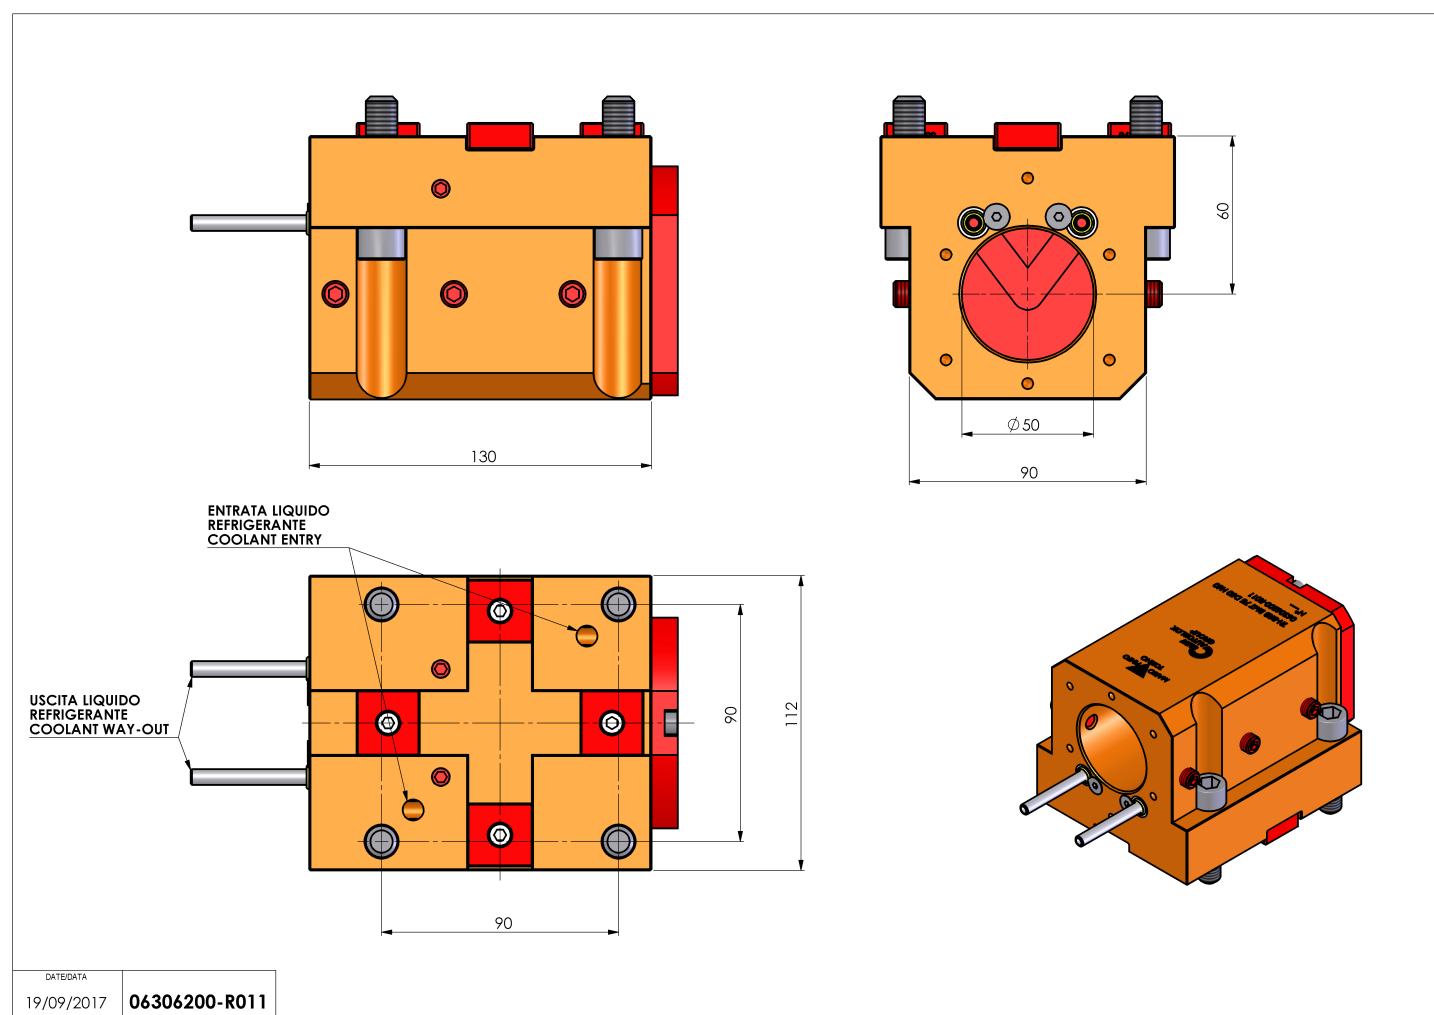

06306200 - TH-BRB BMT75 D50 H60

Tipo	TH-BRB Portautensili statico portabareno
Attacco	BMT 75
Uscita utensile	TH porta bareno 50
Raffreddamento	Refrigerazione esterna / interna
H [mm]	60
Accessori	N.D.
Note	N.D.
Note per il montaggio	Può avere delle limitazioni per alcune installazioni

Verificare sempre gli ingombri del portautensile in torretta

Salvo modifiche tecniche