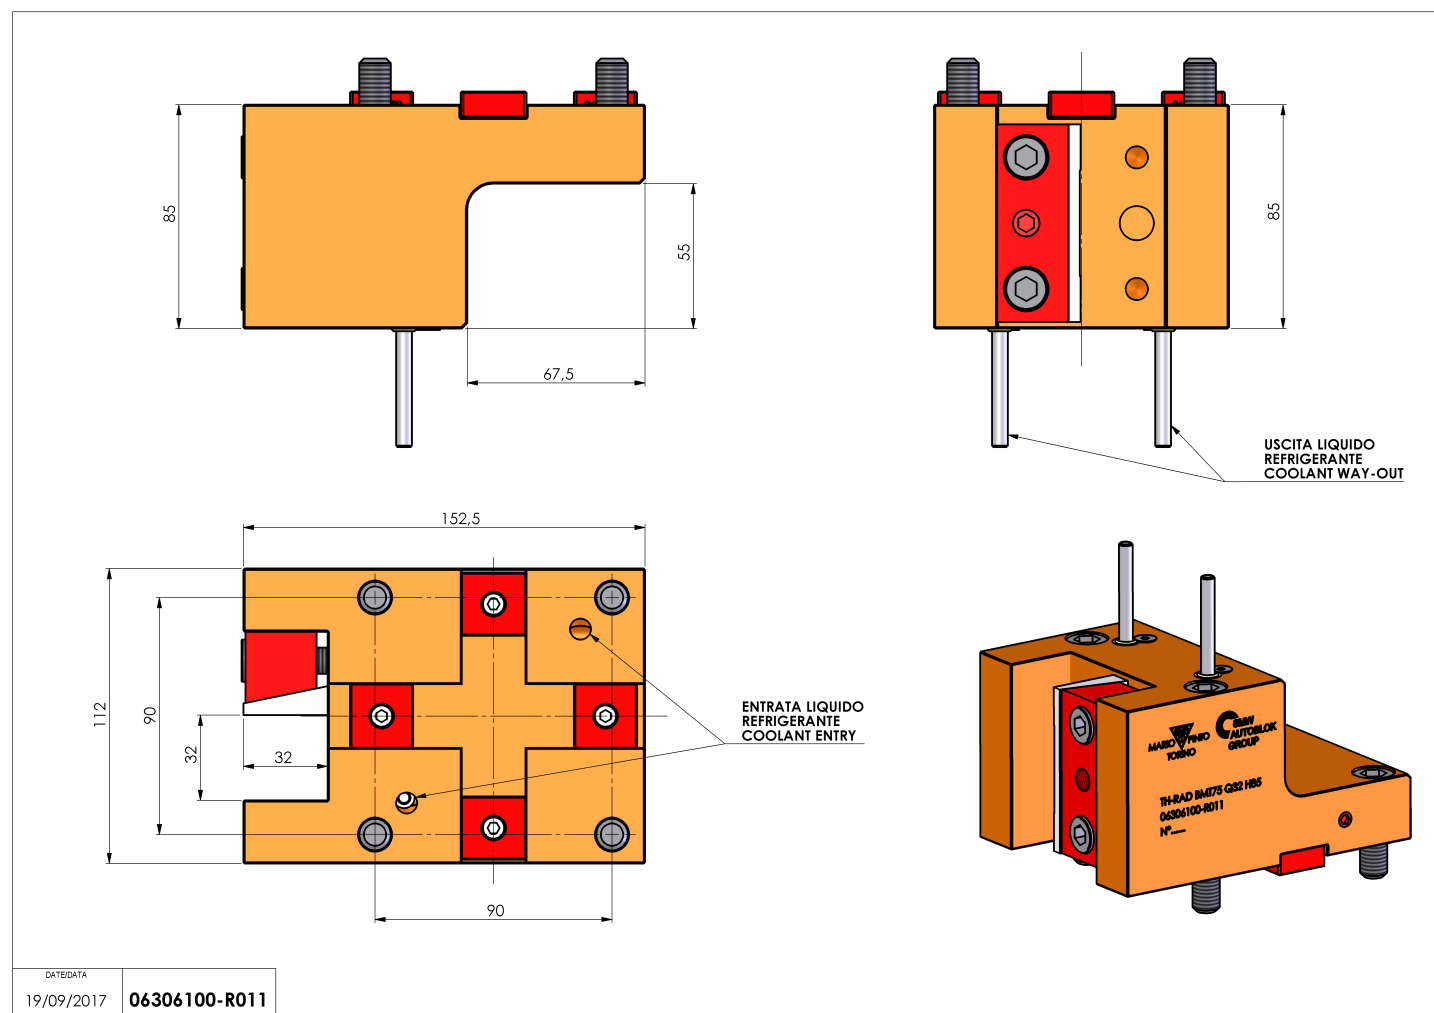

06306100 - TH-RAD BMT75 Q32 H85

Tipo TH-RAD
Portautensili statico radiale

Attacco BMT 75

Uscita utensile TH radiale 32x32

Raffreddamento Refrigerazione esterna

H [mm] 85

Accessori N.D.

Note N.D.

Note per il montaggio Può avere delle limitazioni per alcune installazioni

Verificare sempre gli ingombri del portautensile in torretta

Salvo modifiche tecniche