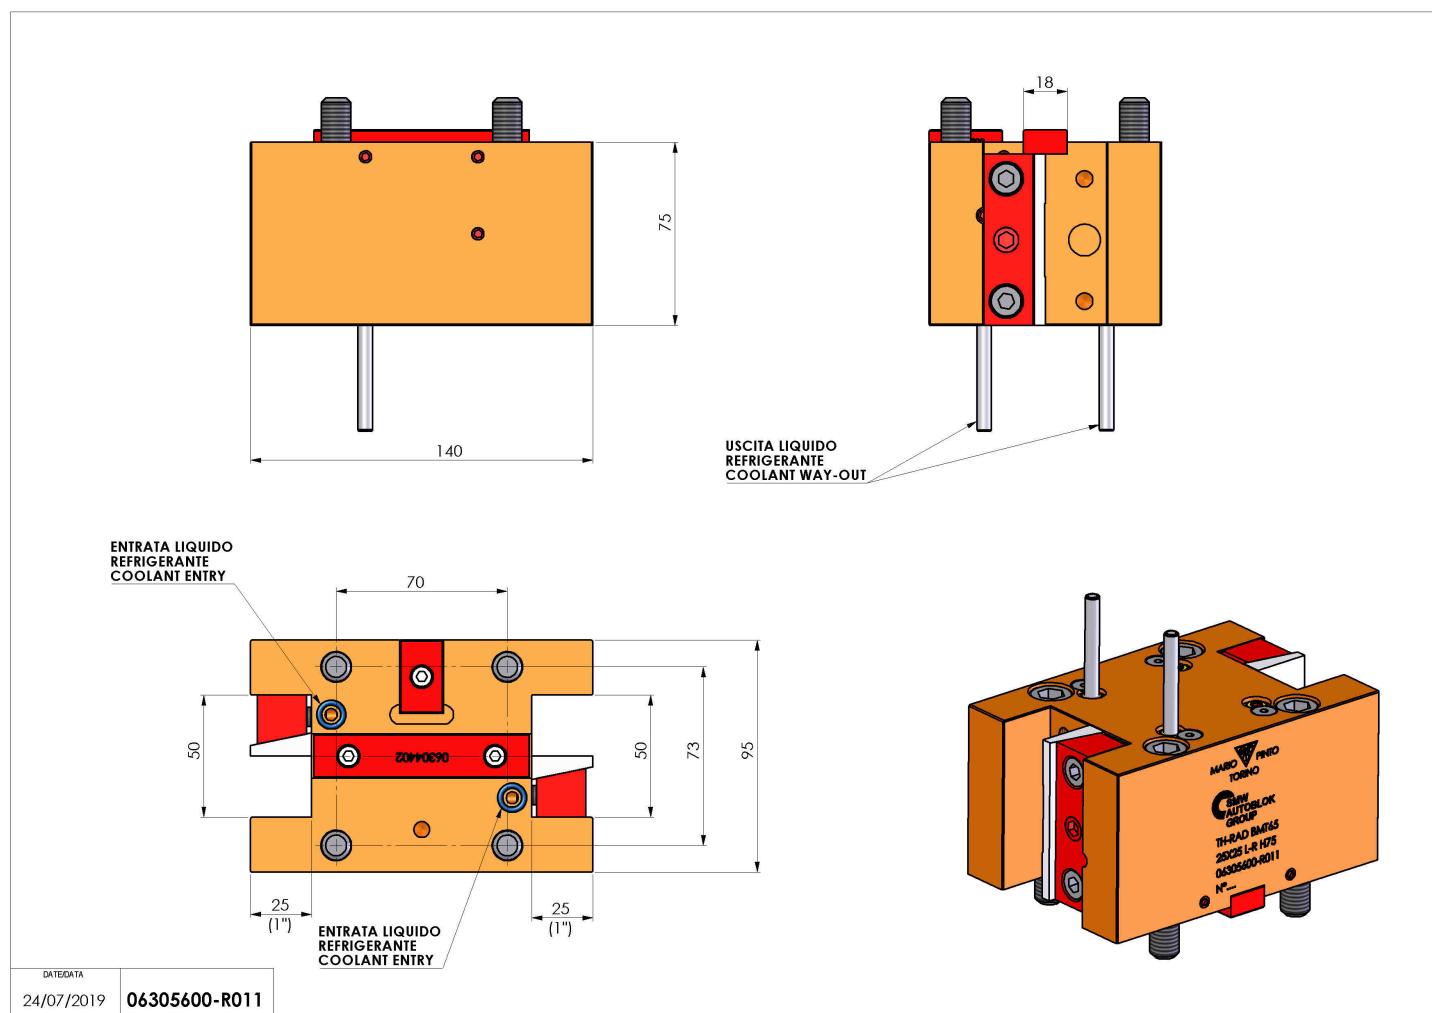

06305600 - TH-RAD BMT65 25X25 L-R H75

Tipo TH-RAD
Portautensili statico radiale

Attacco BMT 65

Uscita utensile TH radiale 25x25

Raffreddamento Refrigerazione esterna

H [mm] 75

Accessori N.D.

Note N.D.

Note per il montaggio Può avere delle limitazioni per alcune installazioni

Verificare sempre gli ingombri del portautensile in torretta

Salvo modifiche tecniche

DATE/ATA

24/07/2019

06305600-R011