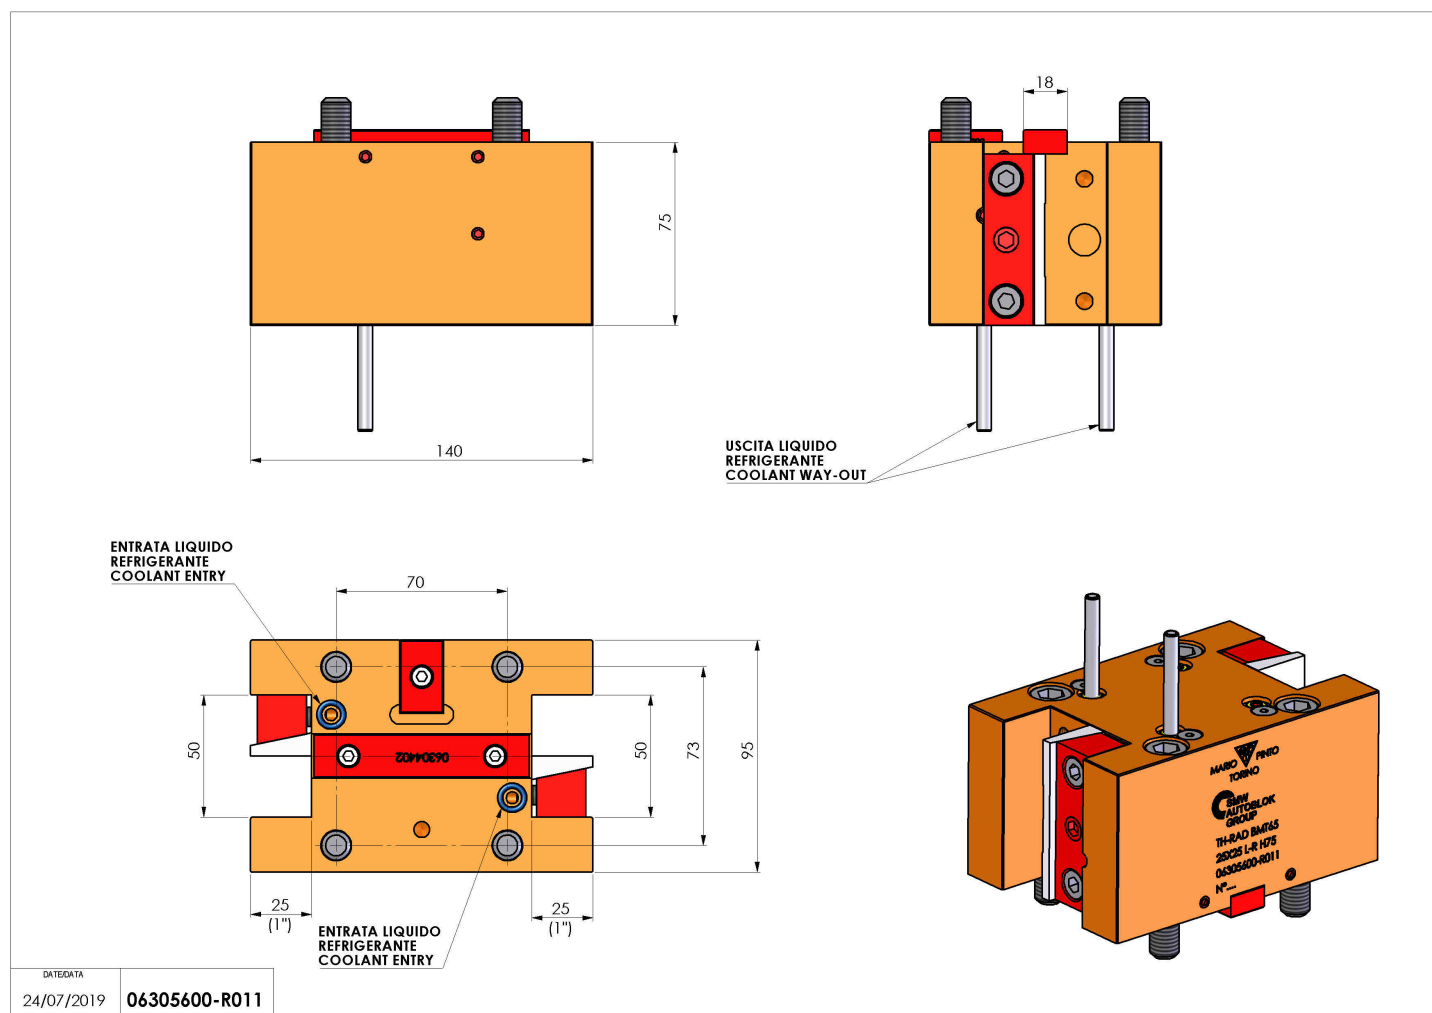

## 06305600 - TH-RAD BMT65 25X25 L-R H75

<b>Tipo</b>	TH-RAD Portautensili statico radiale
<b>Attacco</b>	BMT 65
<b>Uscita utensile</b>	TH radiale 25x25
<b>Raffreddamento</b>	Refrigerazione esterna
<b>H [mm]</b>	75

<b>Accessori</b>	N.D.
<b>Note</b>	N.D.
<b>Note per il montaggio</b>	Può avere delle limitazioni per alcune installazioni

Verificare sempre gli ingombri del portautensile in torretta

Salvo modifiche tecniche