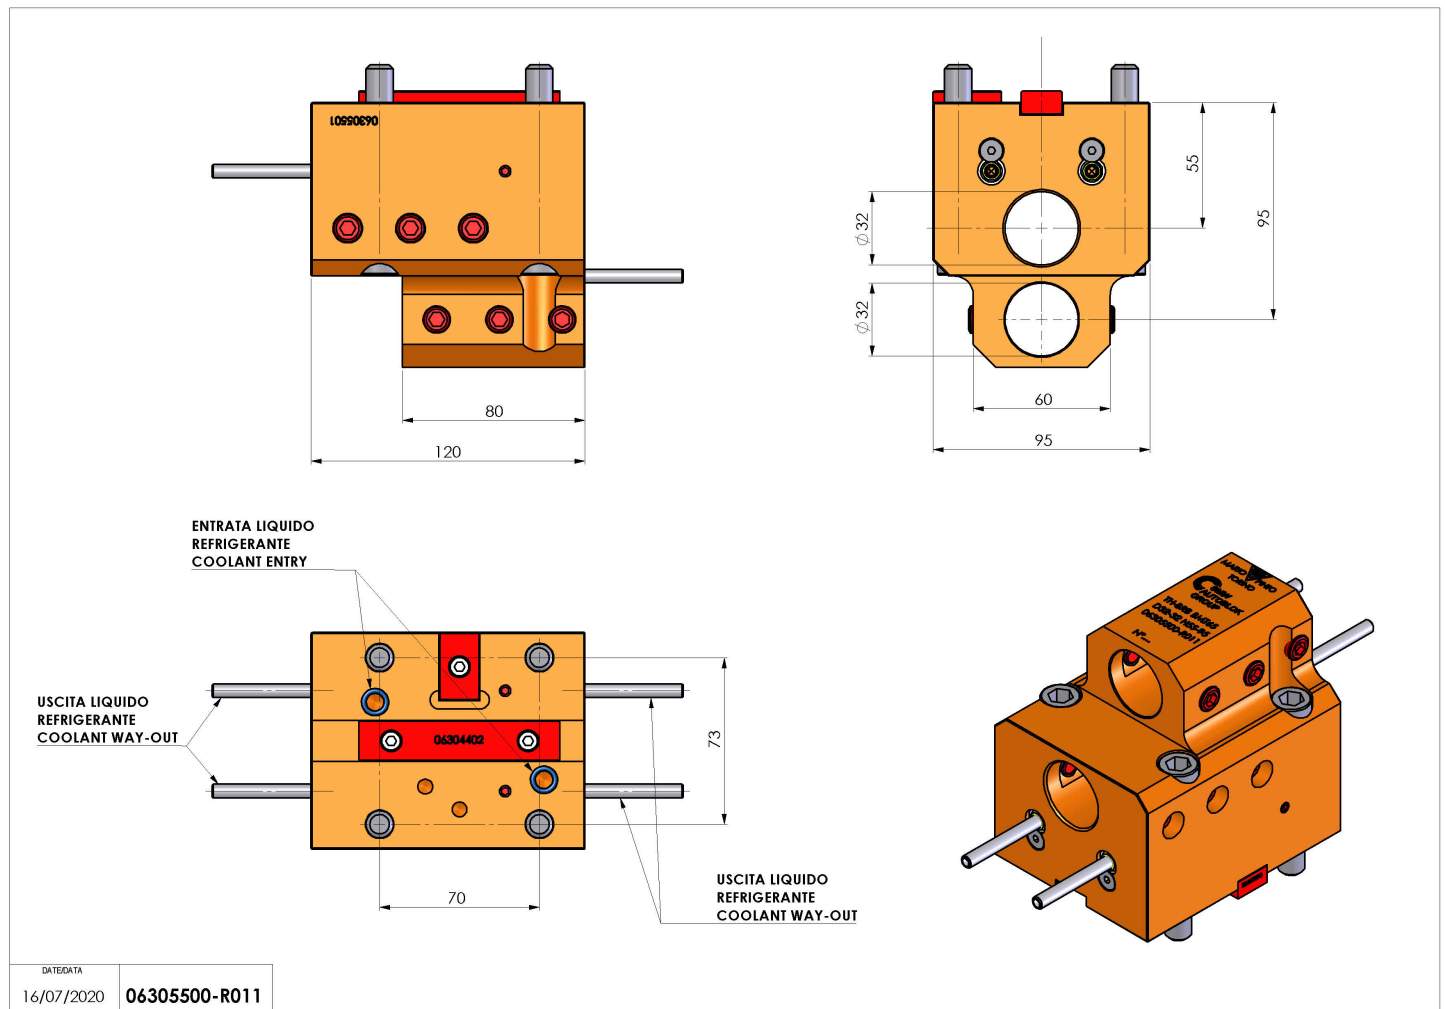

06305500 - TH-BRB BMT65 D32-32 L-R H55-95

Tipo	TH-BRB Portautensili statico portabareno
Attacco	BMT 65
Uscita utensile	TH porta bareno 32
Raffreddamento	Refrigerazione esterna
H [mm]	55-95

Accessori	N.D.
Note	N.D.
Note per il montaggio	Può avere delle limitazioni per alcune installazioni

Verificare sempre gli ingombri del portautensile in torretta

Salvo modifiche tecniche

DATE/DATE
16/07/2020 06305500-R011