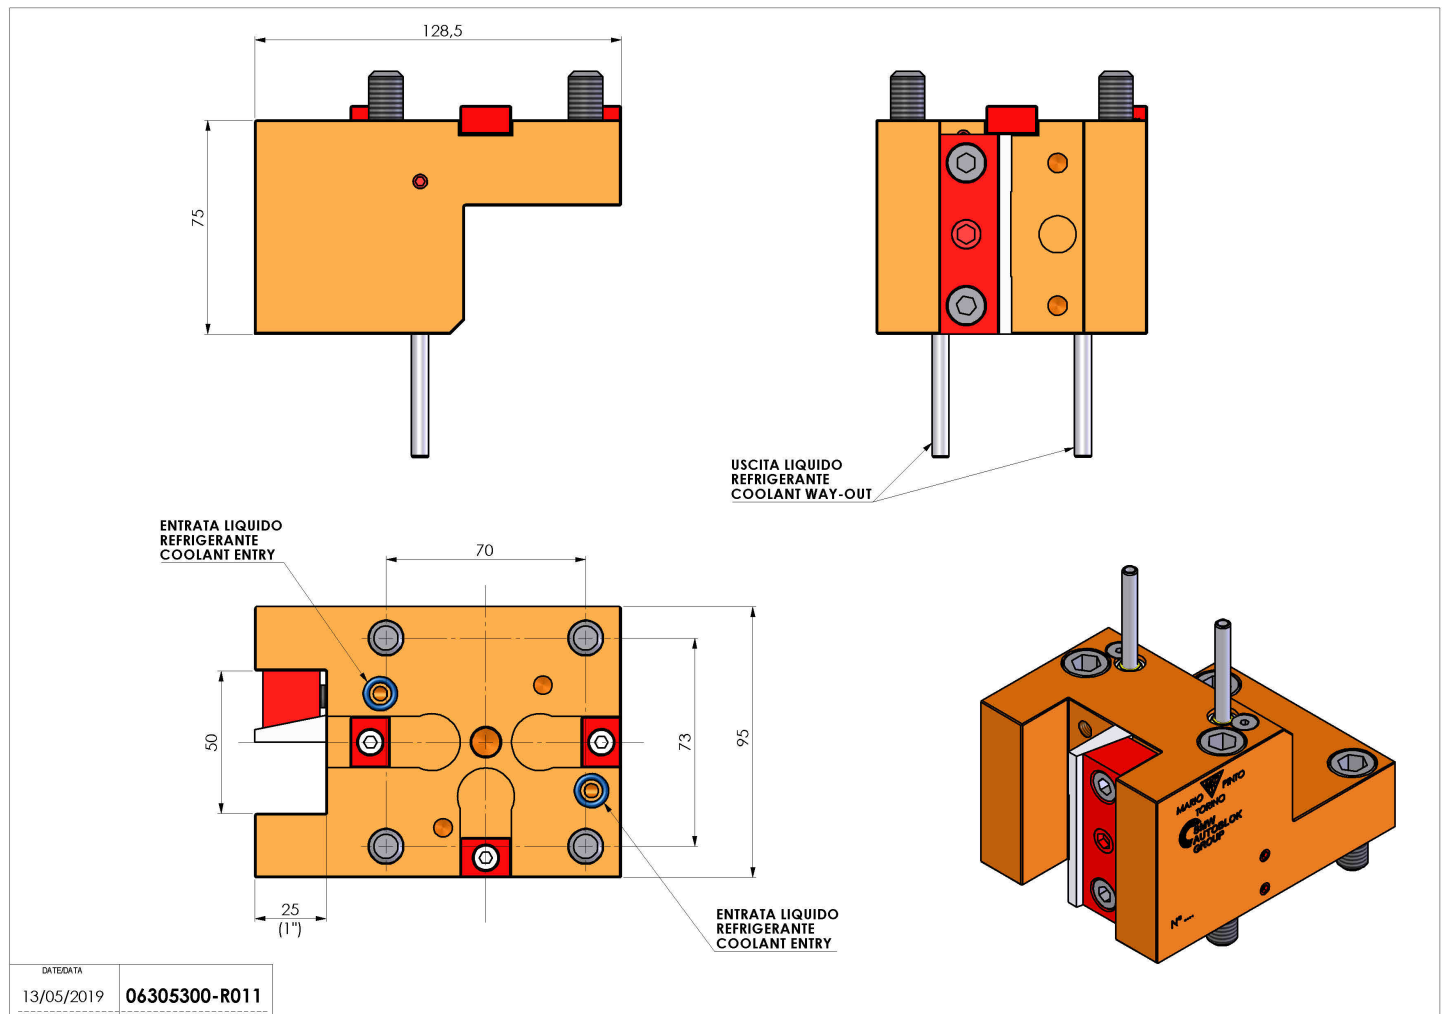

06305300 - TH-RAD BMT65 KI Q25 H75

Tipo	TH-RAD Portautensili statico radiale
Attacco	BMT 65
Uscita utensile	TH radiale 25x25
Raffreddamento	Refrigerazione esterna
H [mm]	75

Accessori	N.D.
Note	N.D.
Note per il montaggio	Può avere delle limitazioni per alcune installazioni

Verificare sempre gli ingombri del portautensile in torretta

DATE/GATA	13/05/2019	06305300-R011
-----------	------------	----------------------

Salvo modifiche tecniche