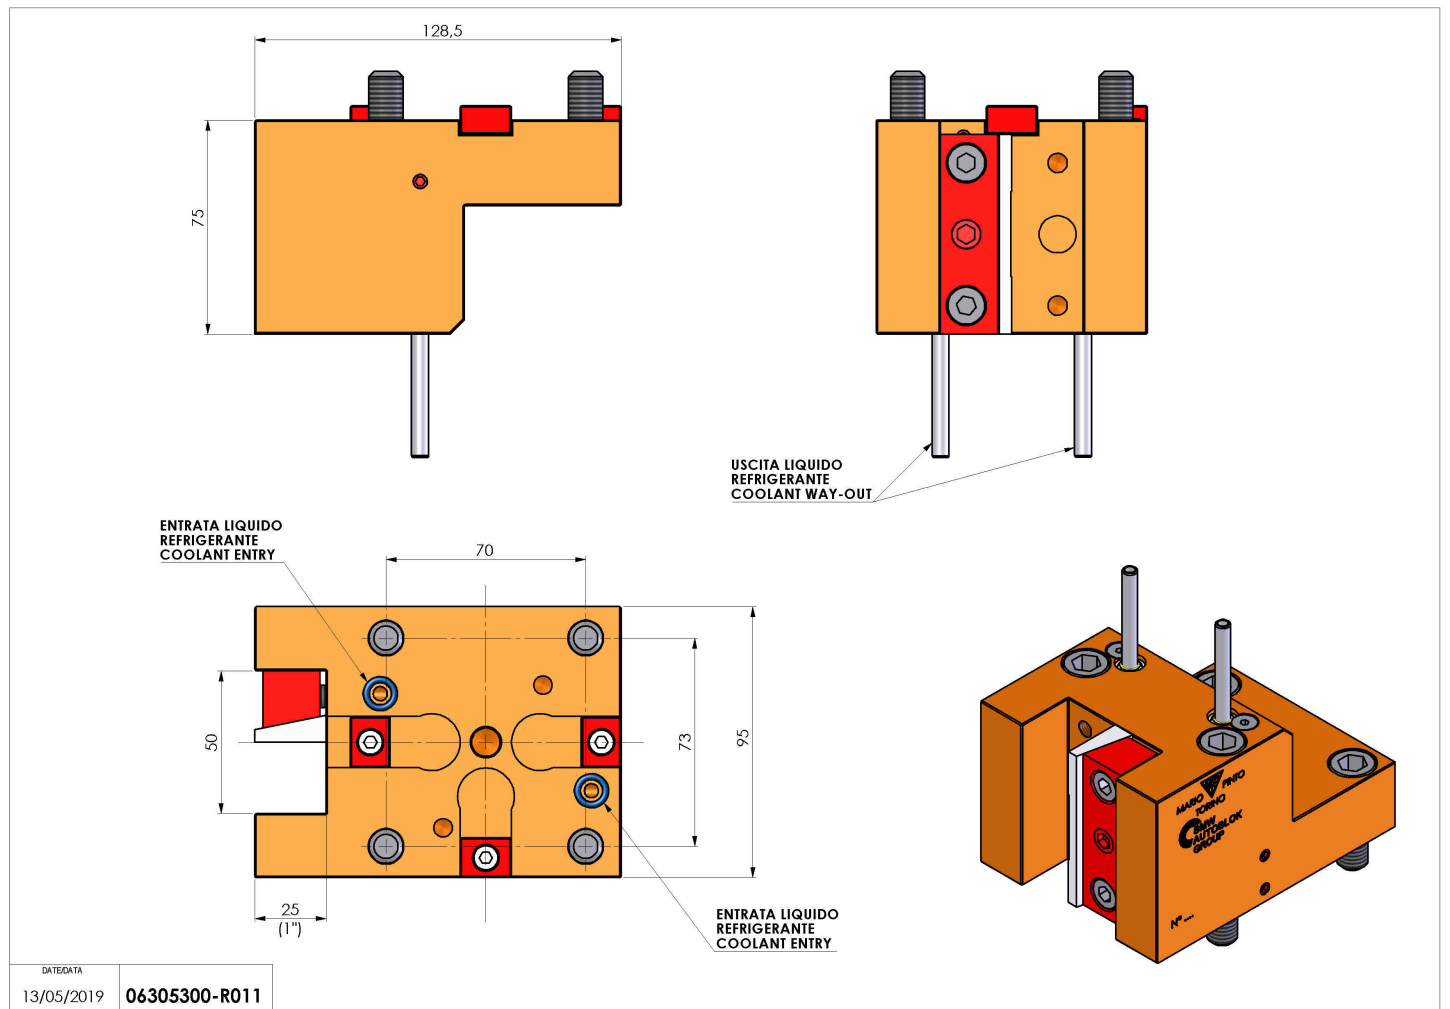

06305300 - TH-RAD BMT65 KI Q25 H75

Tipo	TH-RAD Portautensili statico radiale
Attacco	BMT 65
Uscita utensile	TH radiale 25x25
Raffreddamento	Refrigerazione esterna
H [mm]	75

Accessori	N.D.
Note	N.D.
Note per il montaggio	Può avere delle limitazioni per alcune installazioni

Verificare sempre gli ingombri del portautensile in torretta

DATE/DATE	13/05/2019	06305300-R011
-----------	------------	---------------

Salvo modifiche tecniche