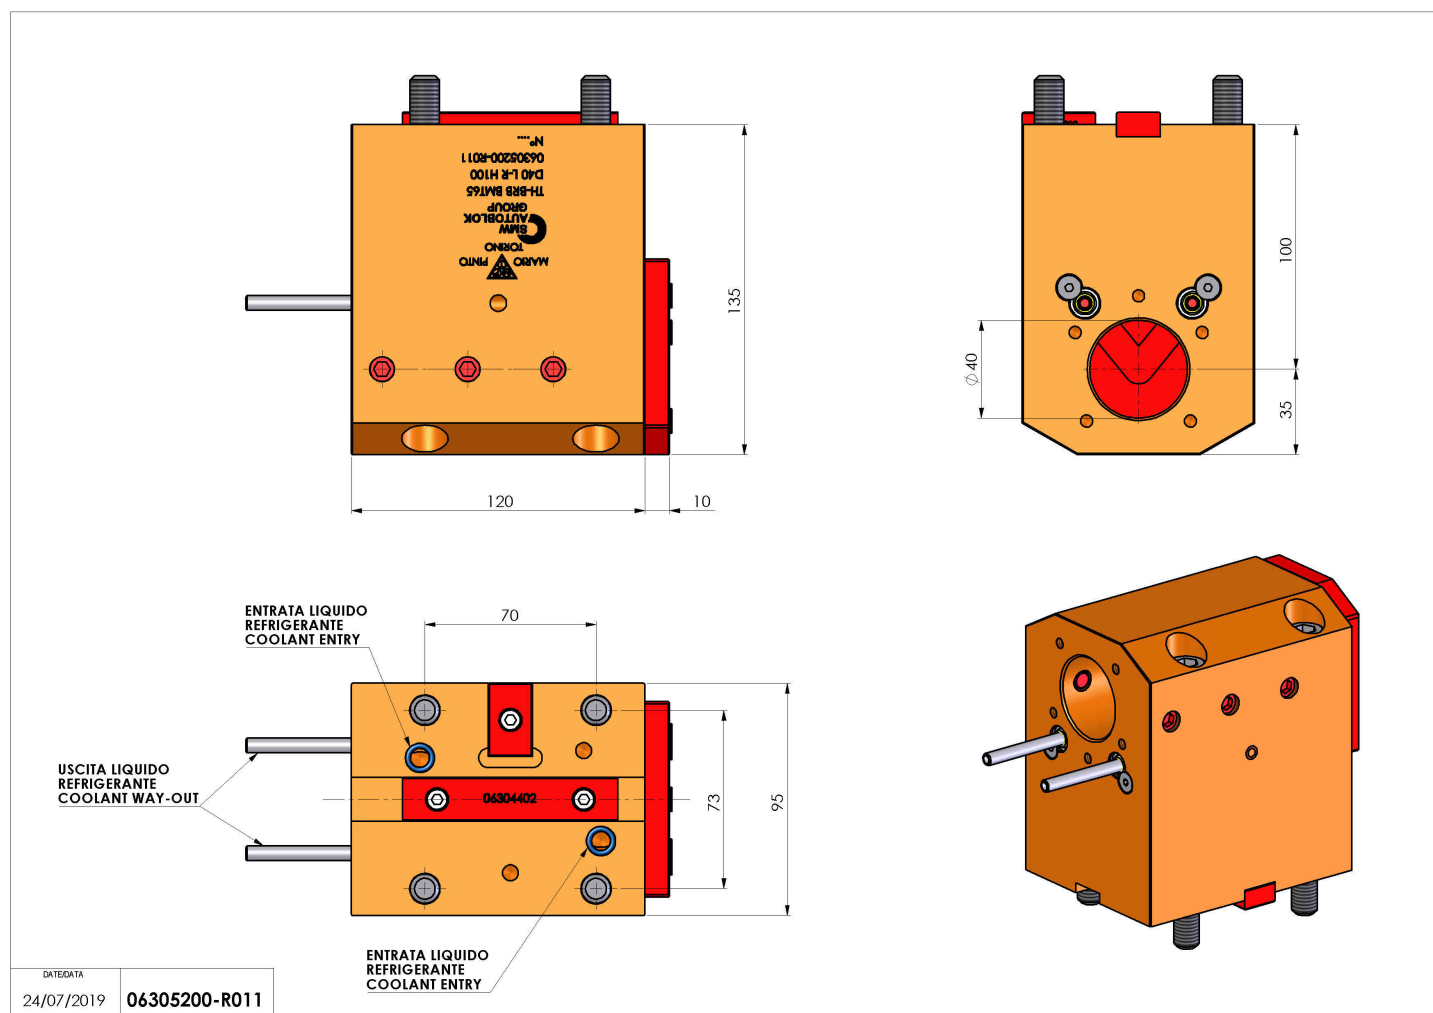

## 06305200 - TH-BRB BMT65 D40 L-R H100

<b>Tipo</b>	TH-BRB Portautensili statico portabareno
<b>Attacco</b>	BMT 65
<b>Uscita utensile</b>	TH porta bareno 40
<b>Raffreddamento</b>	Refrigerazione esterna / interna
<b>H [mm]</b>	100
<b>Accessori</b>	N.D.
<b>Note</b>	N.D.
<b>Note per il montaggio</b>	Può avere delle limitazioni per alcune installazioni

Verificare sempre gli ingombri del portautensile in torretta

Salvo modifiche tecniche