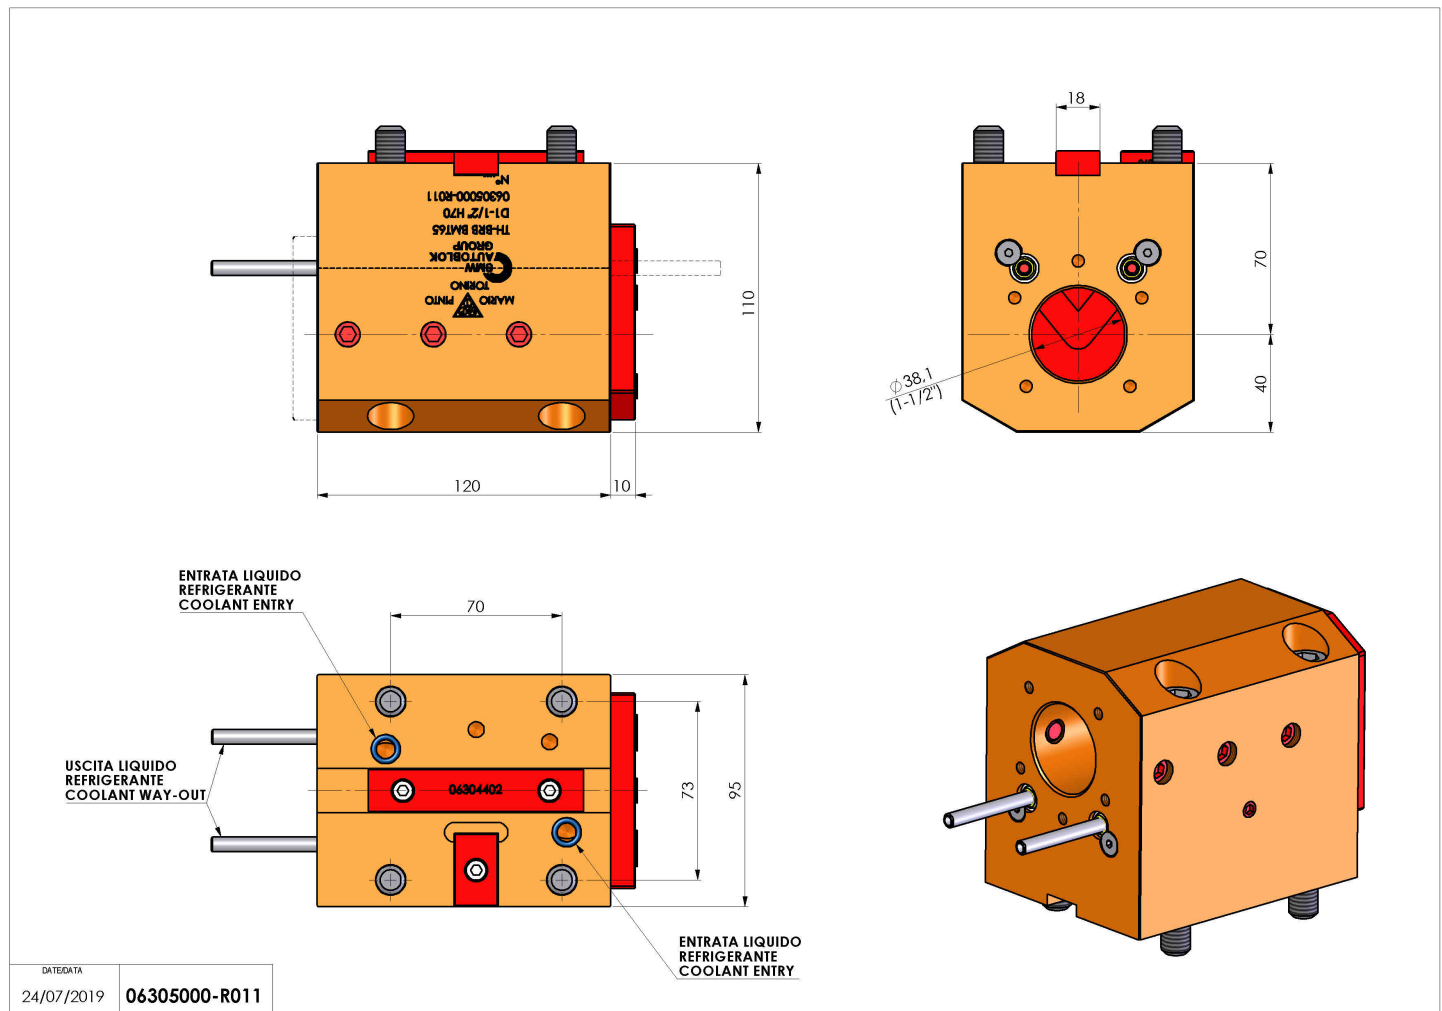

06305000 - TH-BRB BMT65 D1-1/2" H70

Tipo	TH-BRB Portautensili statico portabareno
Attacco	BMT 65
Uscita utensile	TH porta bareno 1-1/2"
Raffreddamento	Refrigerazione esterna / interna
H [mm]	70

Accessori	N.D.
Note	N.D.
Note per il montaggio	Può avere delle limitazioni per alcune installazioni

Verificare sempre gli ingombri del portautensile in torretta

Salvo modifiche tecniche