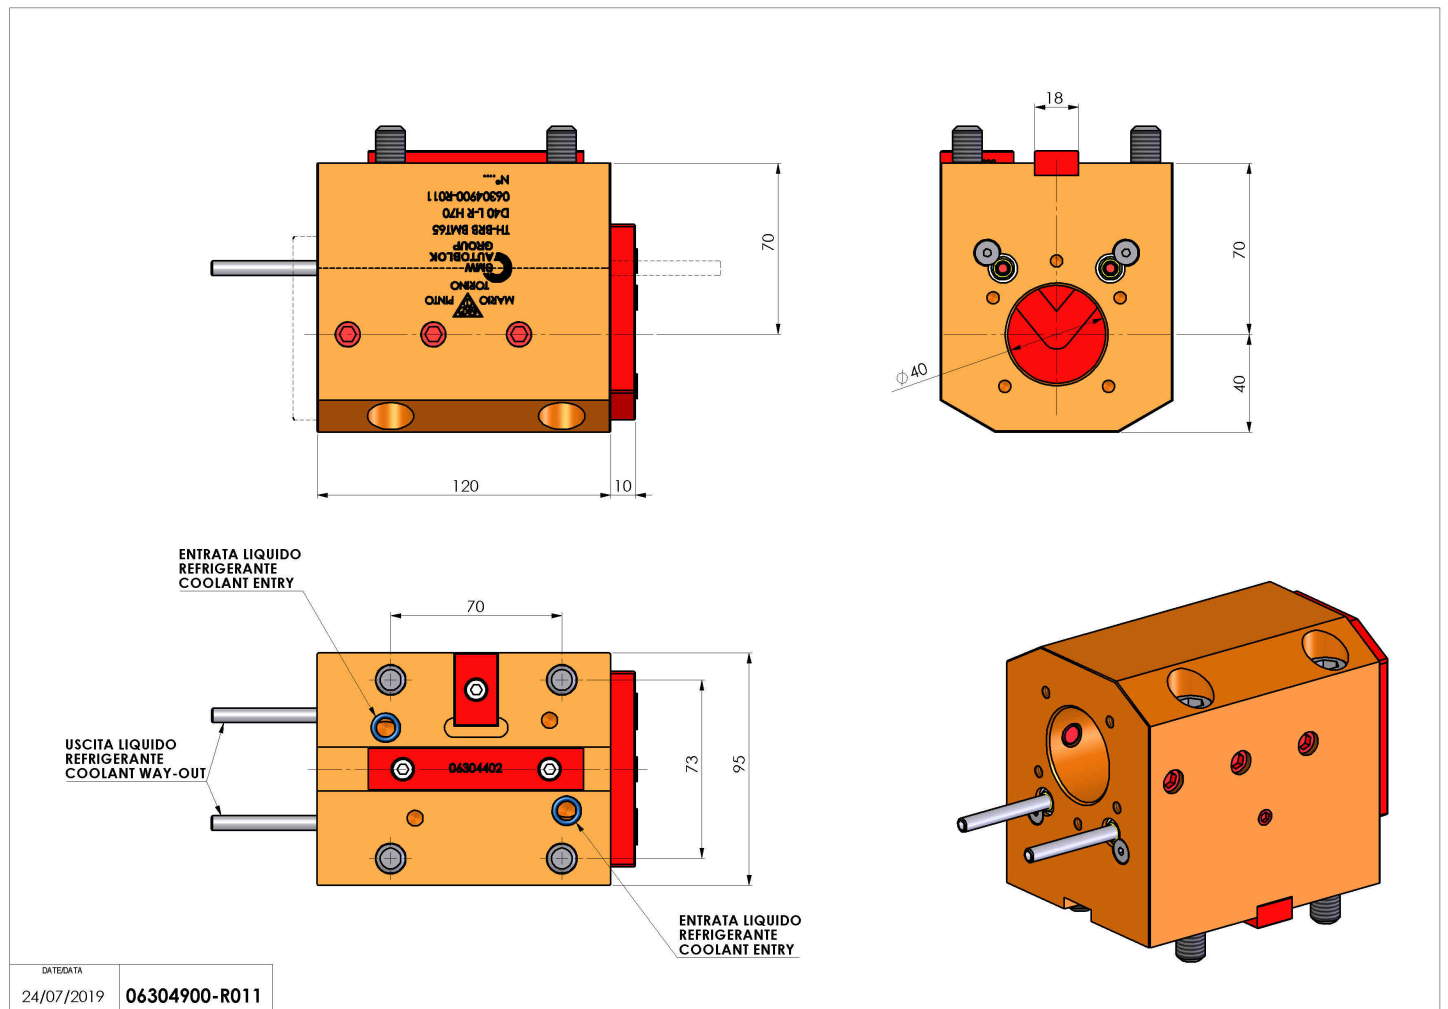

06304900 - TH-BRB BMT65 D40 L-R H70

Tipo	TH-BRB Portautensili statico portabareno
Attacco	BMT 65
Uscita utensile	TH porta bareno 40
Raffreddamento	Refrigerazione esterna / interna
H [mm]	70
Accessori	N.D.
Note	N.D.
Note per il montaggio	Può avere delle limitazioni per alcune installazioni

Verificare sempre gli ingombri del portautensile in torretta

DATE/ATA	24/07/2019	06304900-R011
----------	------------	---------------

Salvo modifiche tecniche