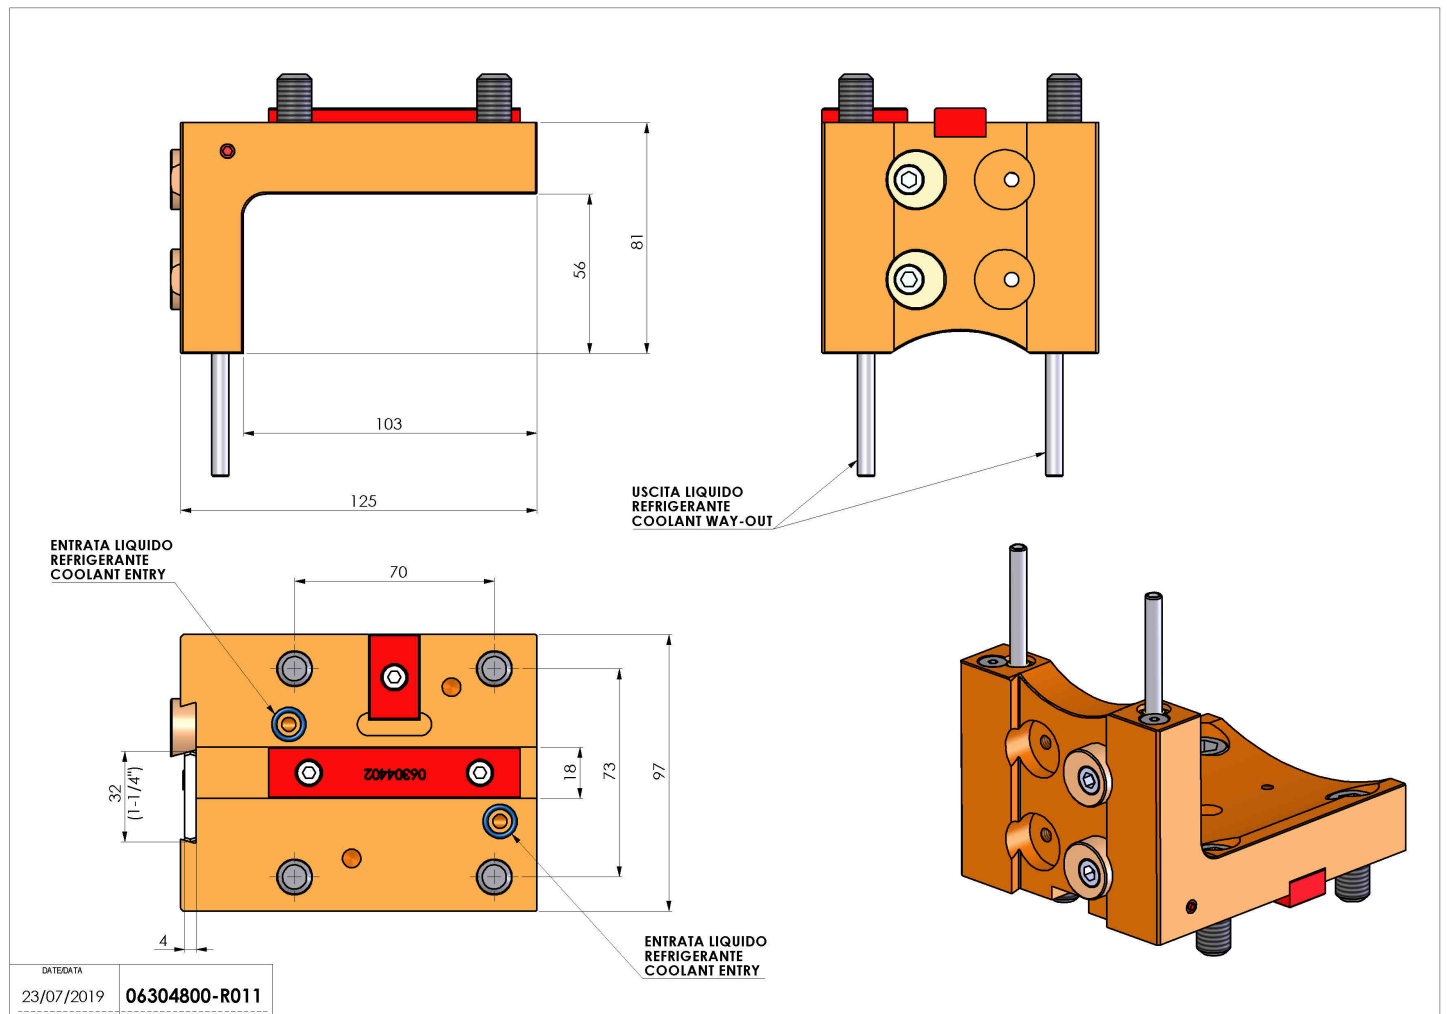

## 06304800 - TH-CUT BMT65 UT1-1/4" (32) H80

<b>Tipo</b>	TH-CUT Portautensili statico portalama
<b>Attacco</b>	BMT 65
<b>Uscita utensile</b>	TH porta lama 1-1/4"(32)
<b>Raffreddamento</b>	Refrigerazione esterna
<b>H [mm]</b>	80

<b>Accessori</b>	N.D.
<b>Note</b>	N.D.
<b>Note per il montaggio</b>	Può avere delle limitazioni per alcune installazioni

Verificare sempre gli ingombri del portautensile in torretta

Salvo modifiche tecniche