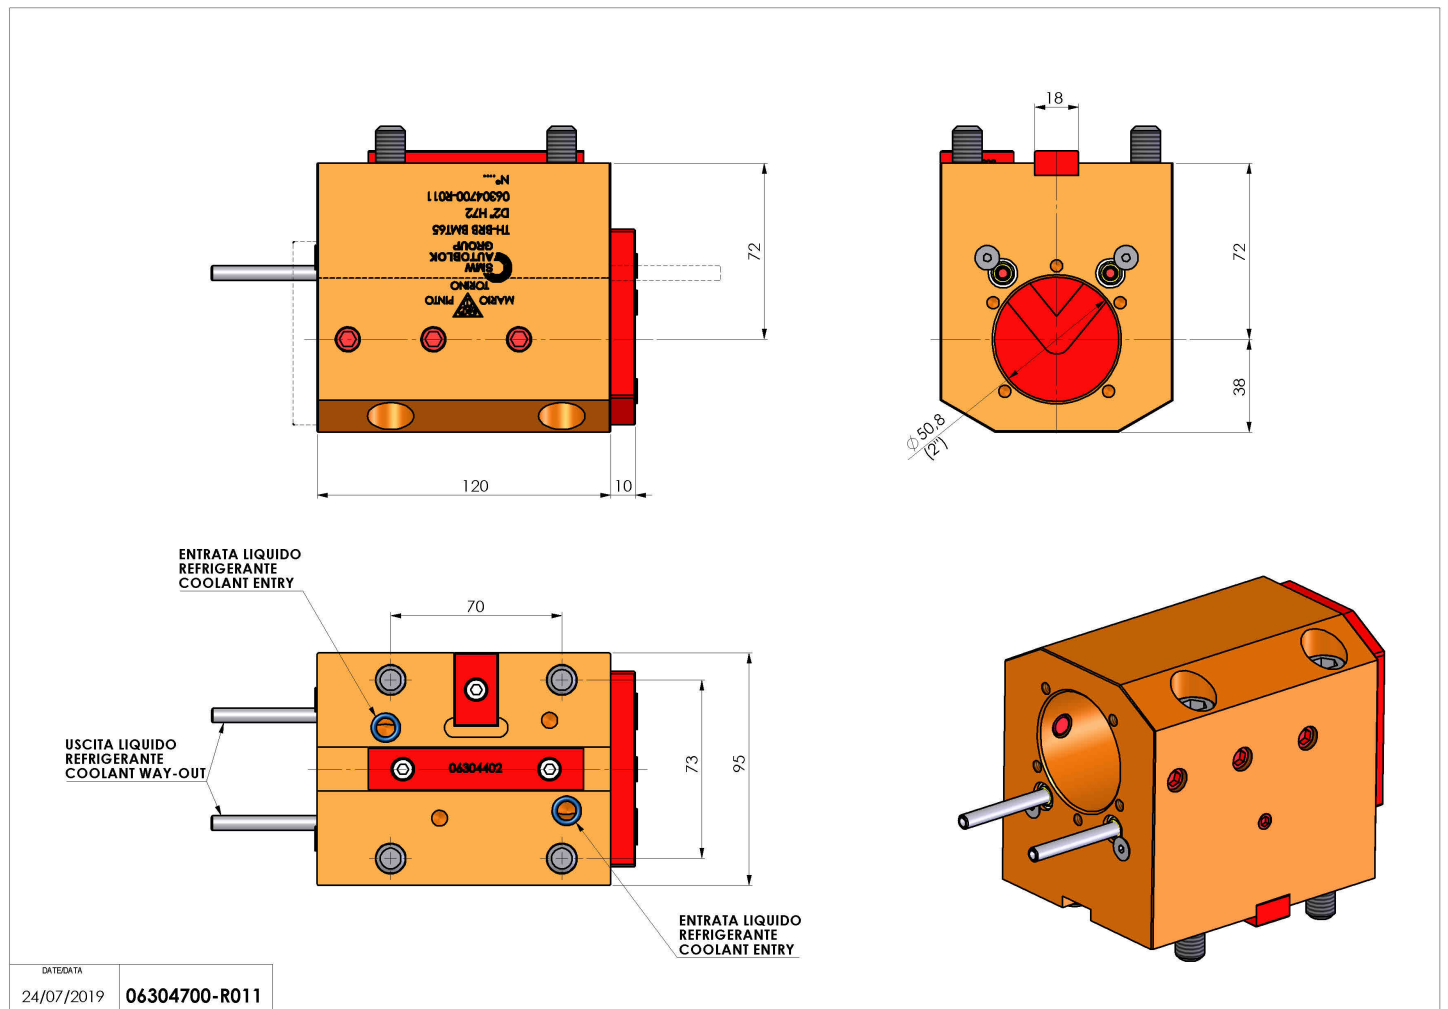

06304700 - TH-BRB BMT65 D2" H72

Tipo	TH-BRB Portautensili statico portabareno
Attacco	BMT 65
Uscita utensile	TH porta bareno 2"
Raffreddamento	Refrigerazione esterna / interna
H [mm]	72
Accessori	N.D.
Note	N.D.
Note per il montaggio	Può avere delle limitazioni per alcune installazioni

Verificare sempre gli ingombri del portautensile in torretta

Salvo modifiche tecniche