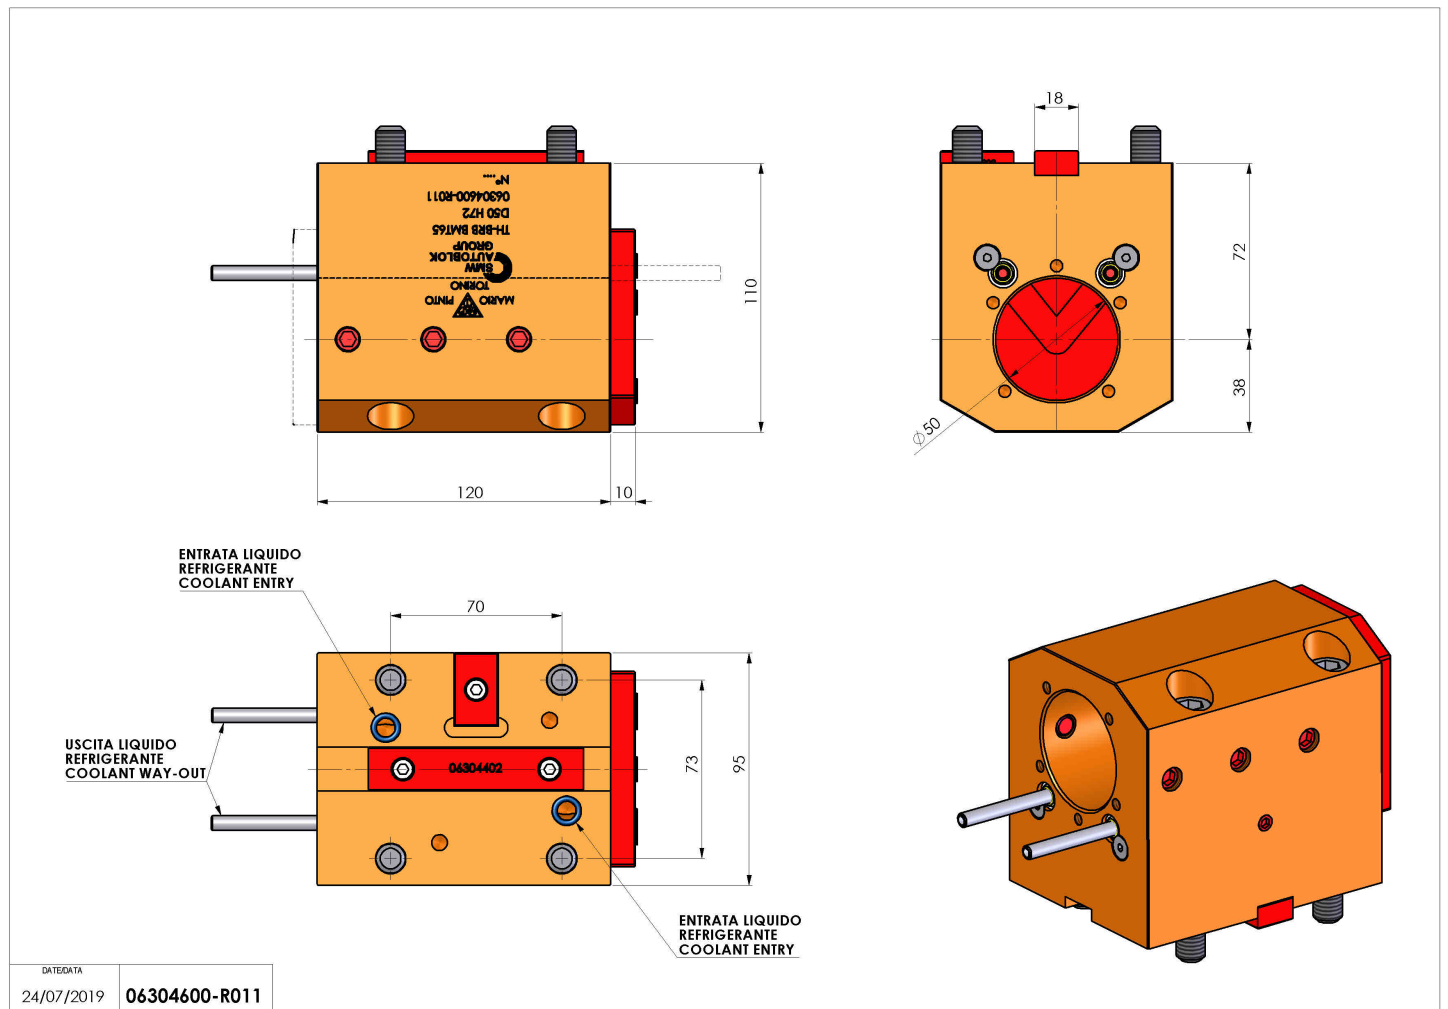

06304600 - TH-BRB BMT65 D50 H72

Tipo	TH-BRB Portautensili statico portabareno
Attacco	BMT 65
Uscita utensile	TH porta bareno 50
Raffreddamento	Refrigerazione esterna / interna
H [mm]	72
Accessori	N.D.
Note	N.D.
Note per il montaggio	Può avere delle limitazioni per alcune installazioni

Verificare sempre gli ingombri del portautensile in torretta

DATE/ATA	06304402
24/07/2019	06304600-R011

Salvo modifiche tecniche