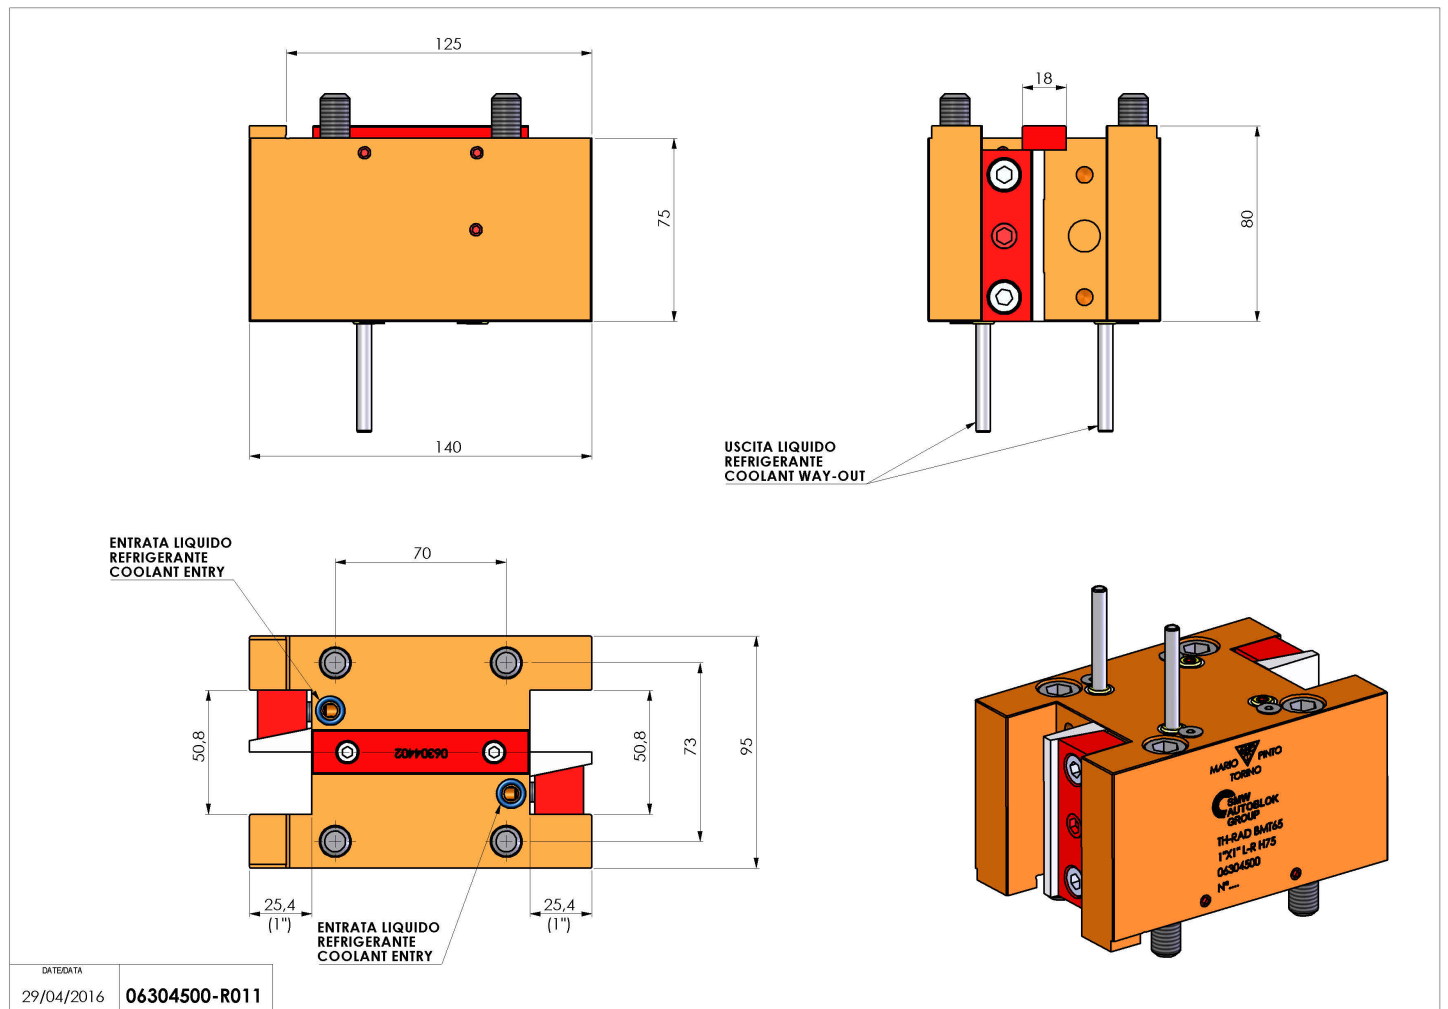

06304500 - TH-RAD BMT65 1"X1" L-R H75

Tipo	TH-RAD Portautensili statico radiale
Attacco	BMT 65
Uscita utensile	TH radiale 1"x1"
Raffreddamento	Refrigerazione esterna
H [mm]	75

Accessori	N.D.
Note	N.D.
Note per il montaggio	Può avere delle limitazioni per alcune installazioni

Verificare sempre gli ingombri del portautensile in torretta

Salvo modifiche tecniche