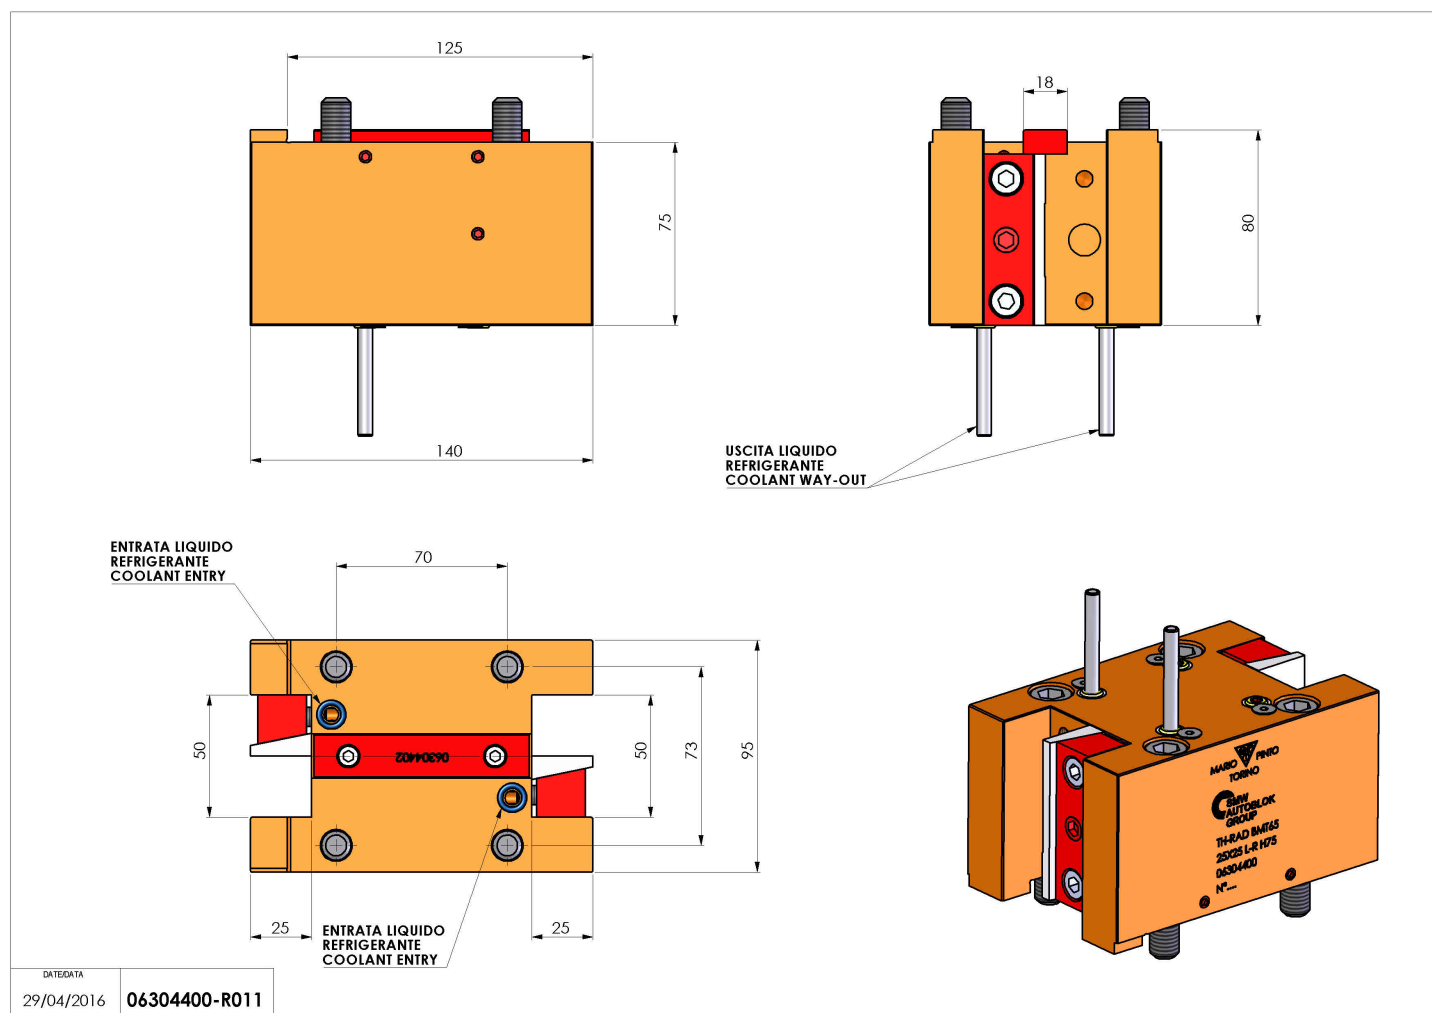

06304400 - TH-RAD BMT65 25X25 L-R H75

Tipo TH-RAD
Portautensili statico radiale

Attacco BMT 65

Uscita utensile TH radiale 25x25

Raffreddamento Refrigerazione esterna

H [mm] 75

Accessori N.D.

Note N.D.

Note per il montaggio Può avere delle limitazioni per alcune installazioni

Verificare sempre gli ingombri del portautensile in torretta

Salvo modifiche tecniche