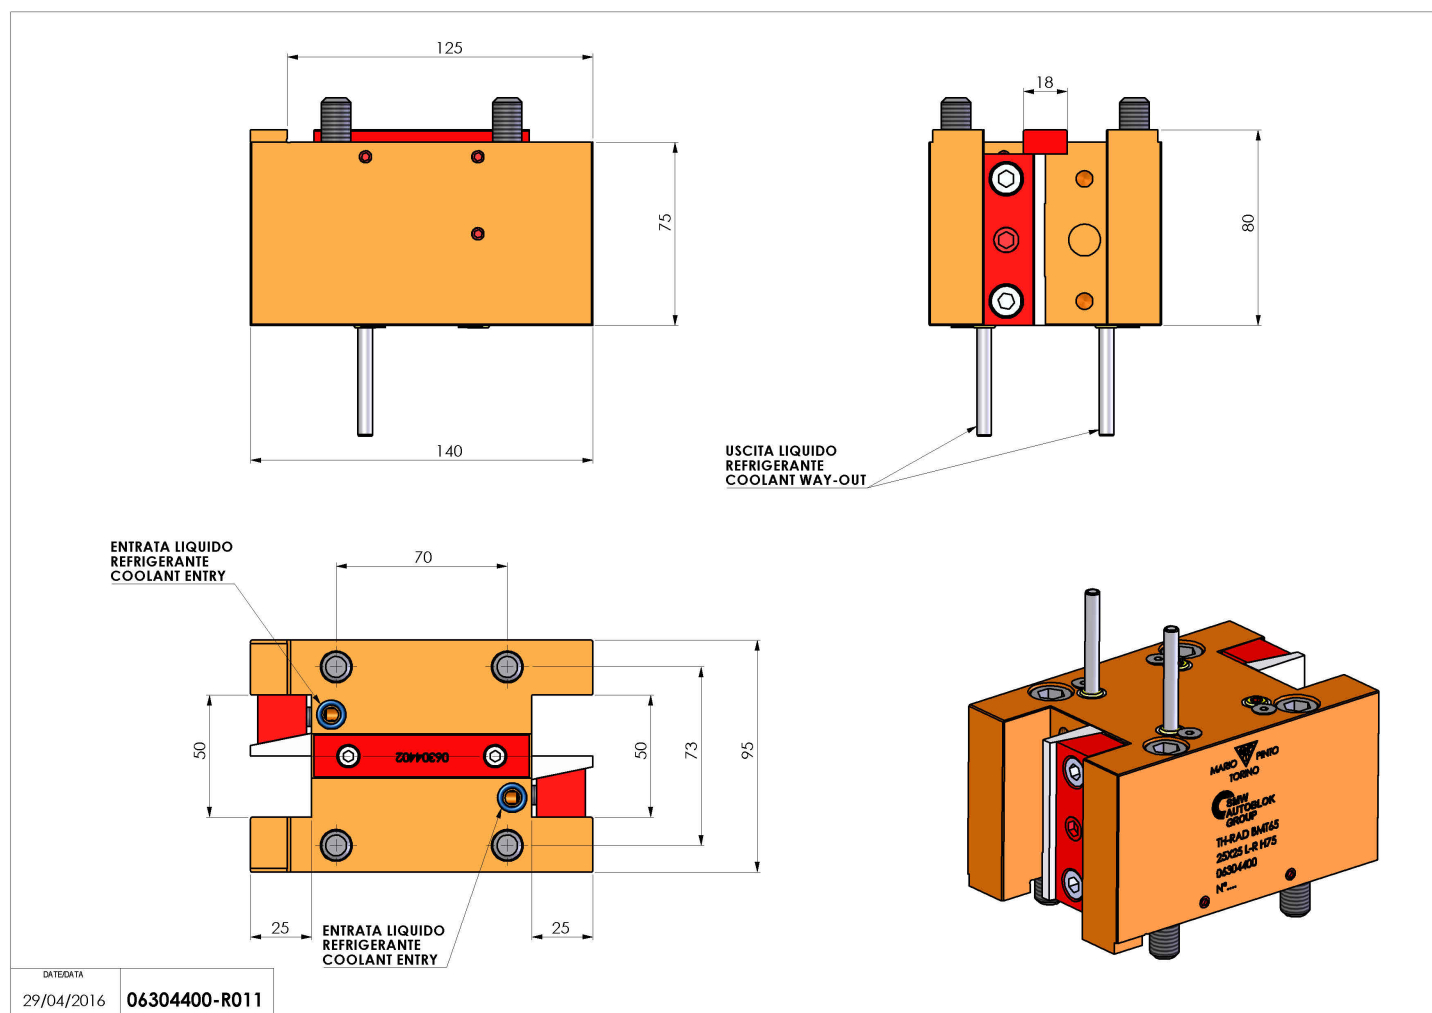

## 06304400 - TH-RAD BMT65 25X25 L-R H75

**Tipo** TH-RAD  
Portautensili statico radiale

**Attacco** BMT 65

**Uscita utensile** TH radiale 25x25

**Raffreddamento** Refrigerazione esterna

**H [mm]** 75

**Accessori** N.D.

**Note** N.D.

**Note per il montaggio** Può avere delle limitazioni per alcune installazioni

Verificare sempre gli ingombri del portautensile in torretta

Salvo modifiche tecniche

DATE/DATE

29/04/2016

06304400-R011