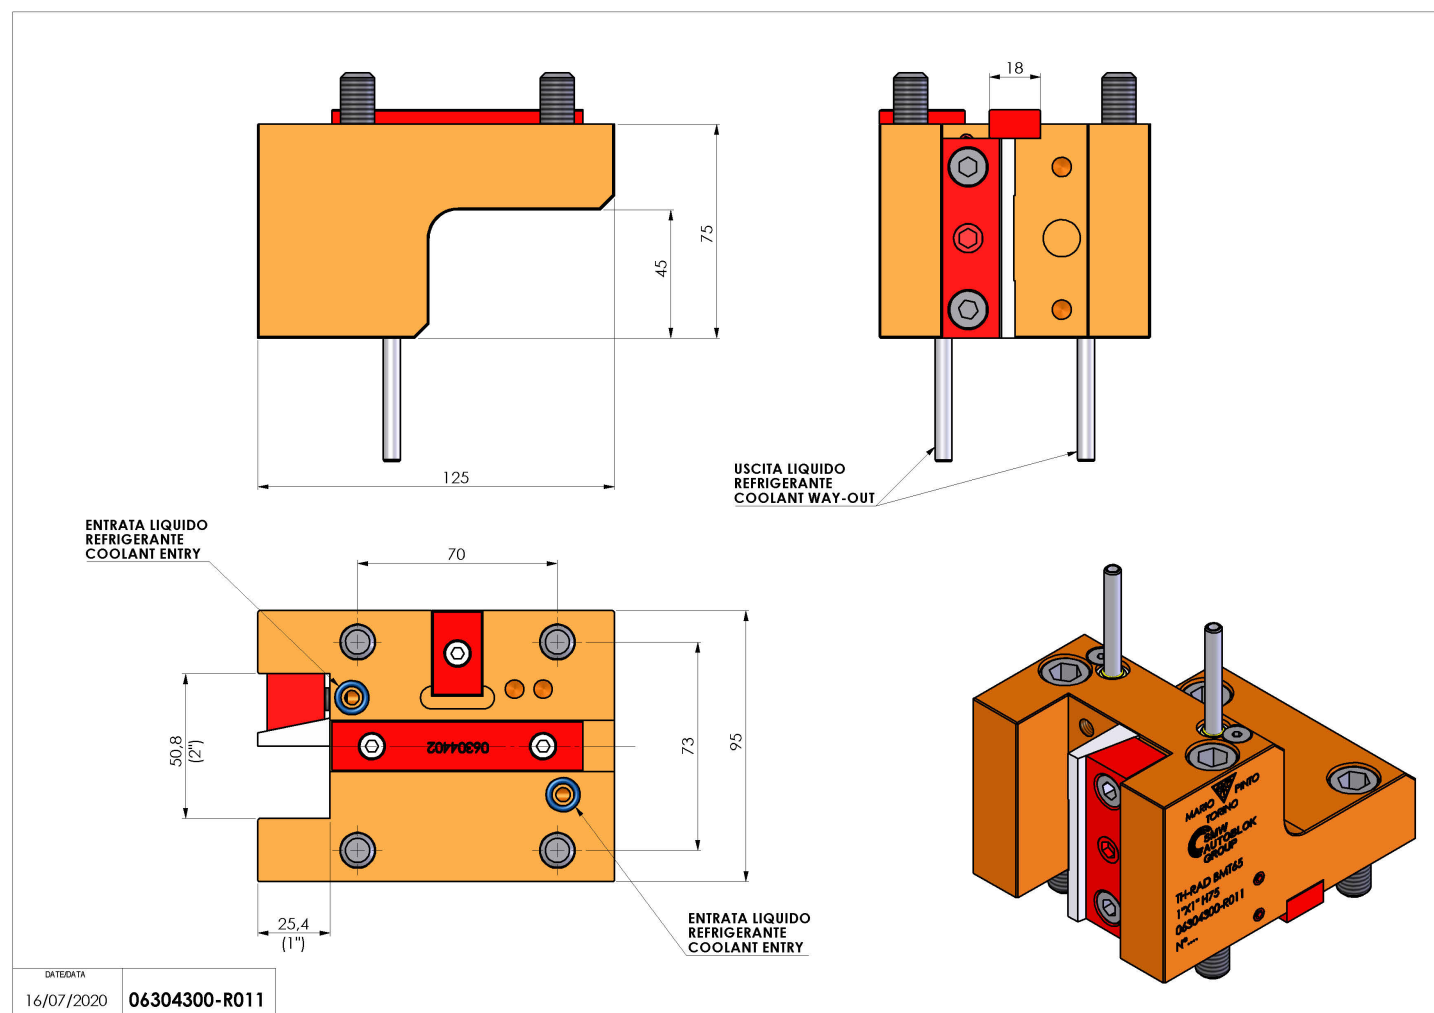

## 06304300 - TH-RAD BMT65 1"X1" H75

<b>Tipo</b>	TH-RAD Portautensili statico radiale
<b>Attacco</b>	BMT 65
<b>Uscita utensile</b>	TH radiale 1"x1"
<b>Raffreddamento</b>	Refrigerazione esterna
<b>H [mm]</b>	75

<b>Accessori</b>	N.D.
<b>Note</b>	N.D.
<b>Note per il montaggio</b>	Può avere delle limitazioni per alcune installazioni

Verificare sempre gli ingombri del portautensile in torretta

Salvo modifiche tecniche