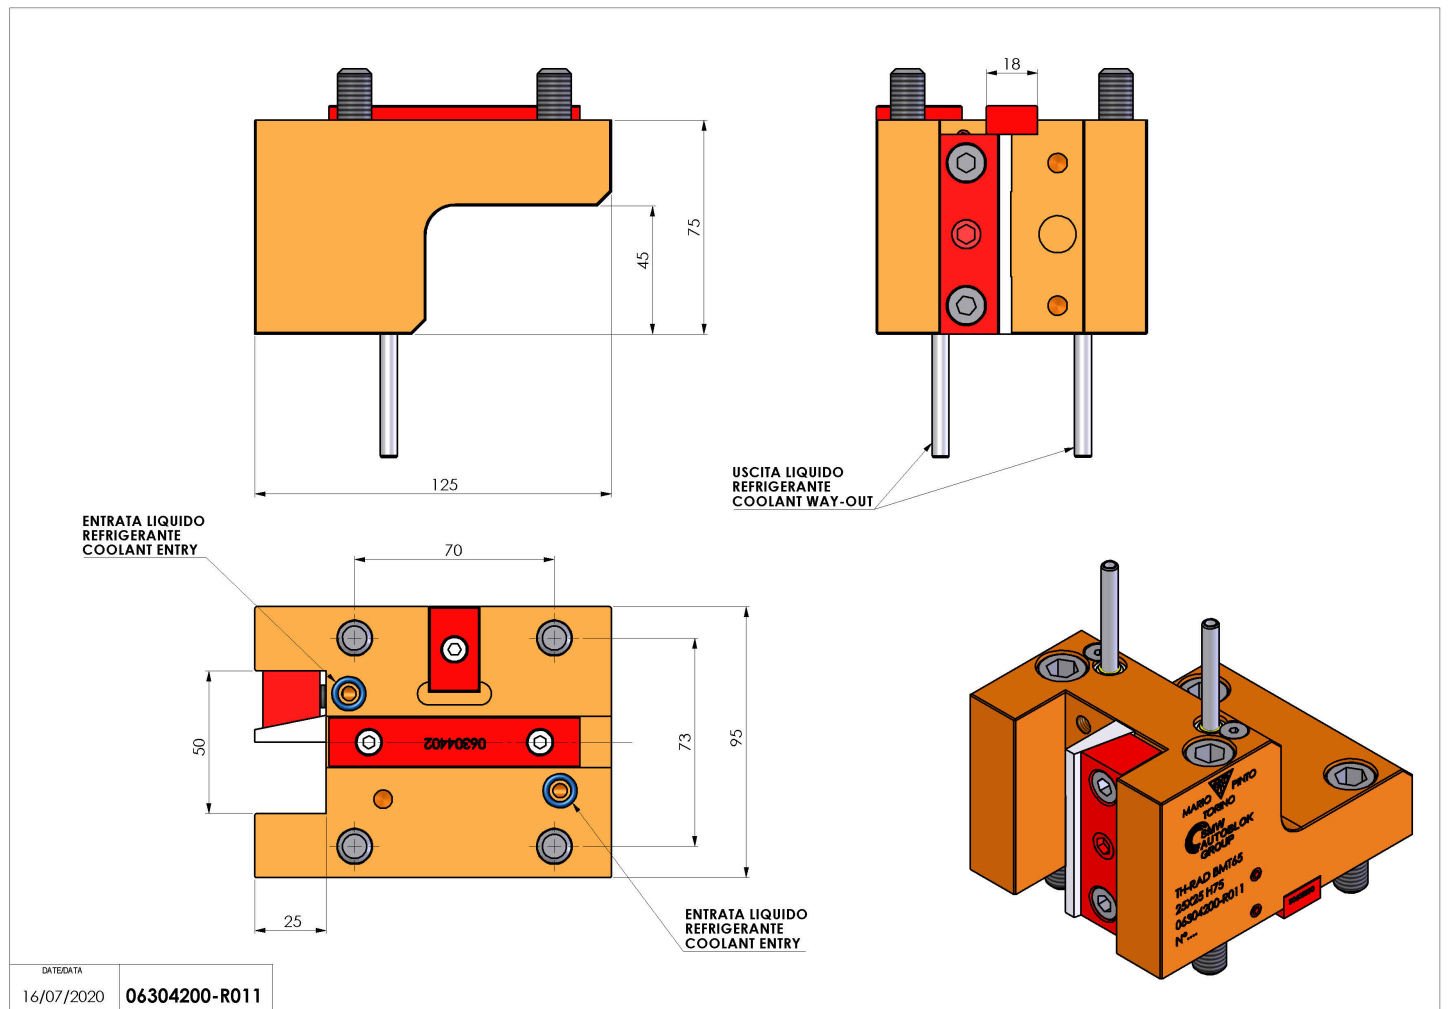

06304200 - TH-RAD BMT65 25X25 H75

Tipo	TH-RAD Portautensili statico radiale
Attacco	BMT 65
Uscita utensile	TH radiale 25x25
Raffreddamento	Refrigerazione esterna
H [mm]	75

Accessori	N.D.
Note	N.D.
Note per il montaggio	Può avere delle limitazioni per alcune installazioni

Verificare sempre gli ingombri del portautensile in torretta

Salvo modifiche tecniche