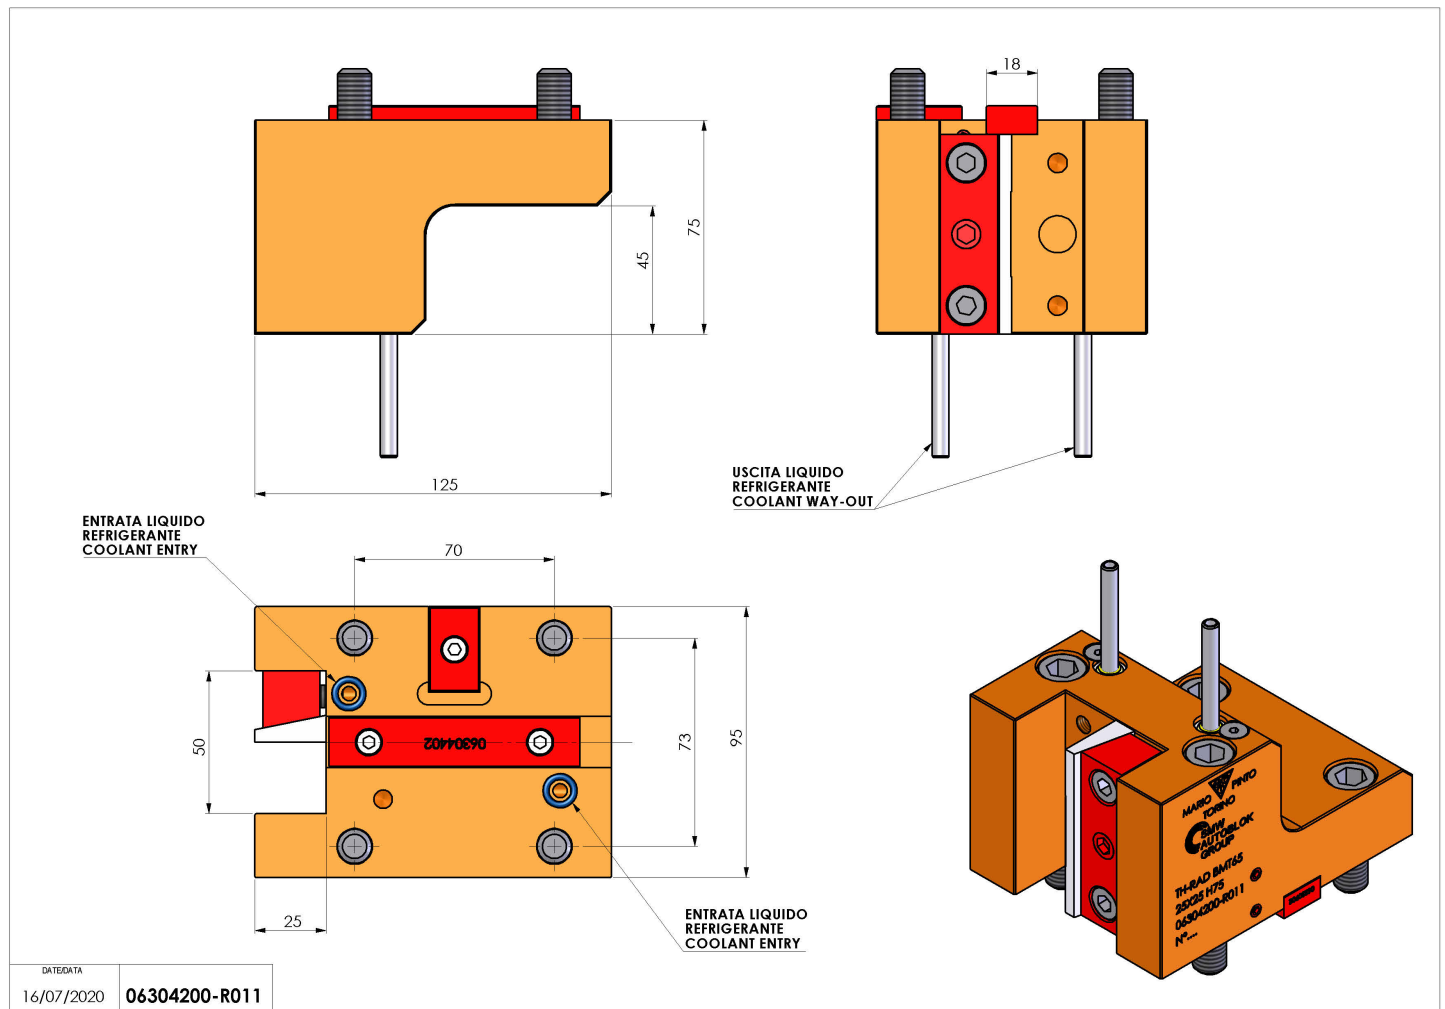

## 06304200 - TH-RAD BMT65 25X25 H75

**Tipo** TH-RAD  
Portautensili statico radiale

**Attacco** BMT 65

**Uscita utensile** TH radiale 25x25

**Raffreddamento** Refrigerazione esterna

**H [mm]** 75

**Accessori** N.D.

**Note** N.D.

**Note per il montaggio** Può avere delle limitazioni per alcune installazioni

Verificare sempre gli ingombri del portautensile in torretta

Salvo modifiche tecniche