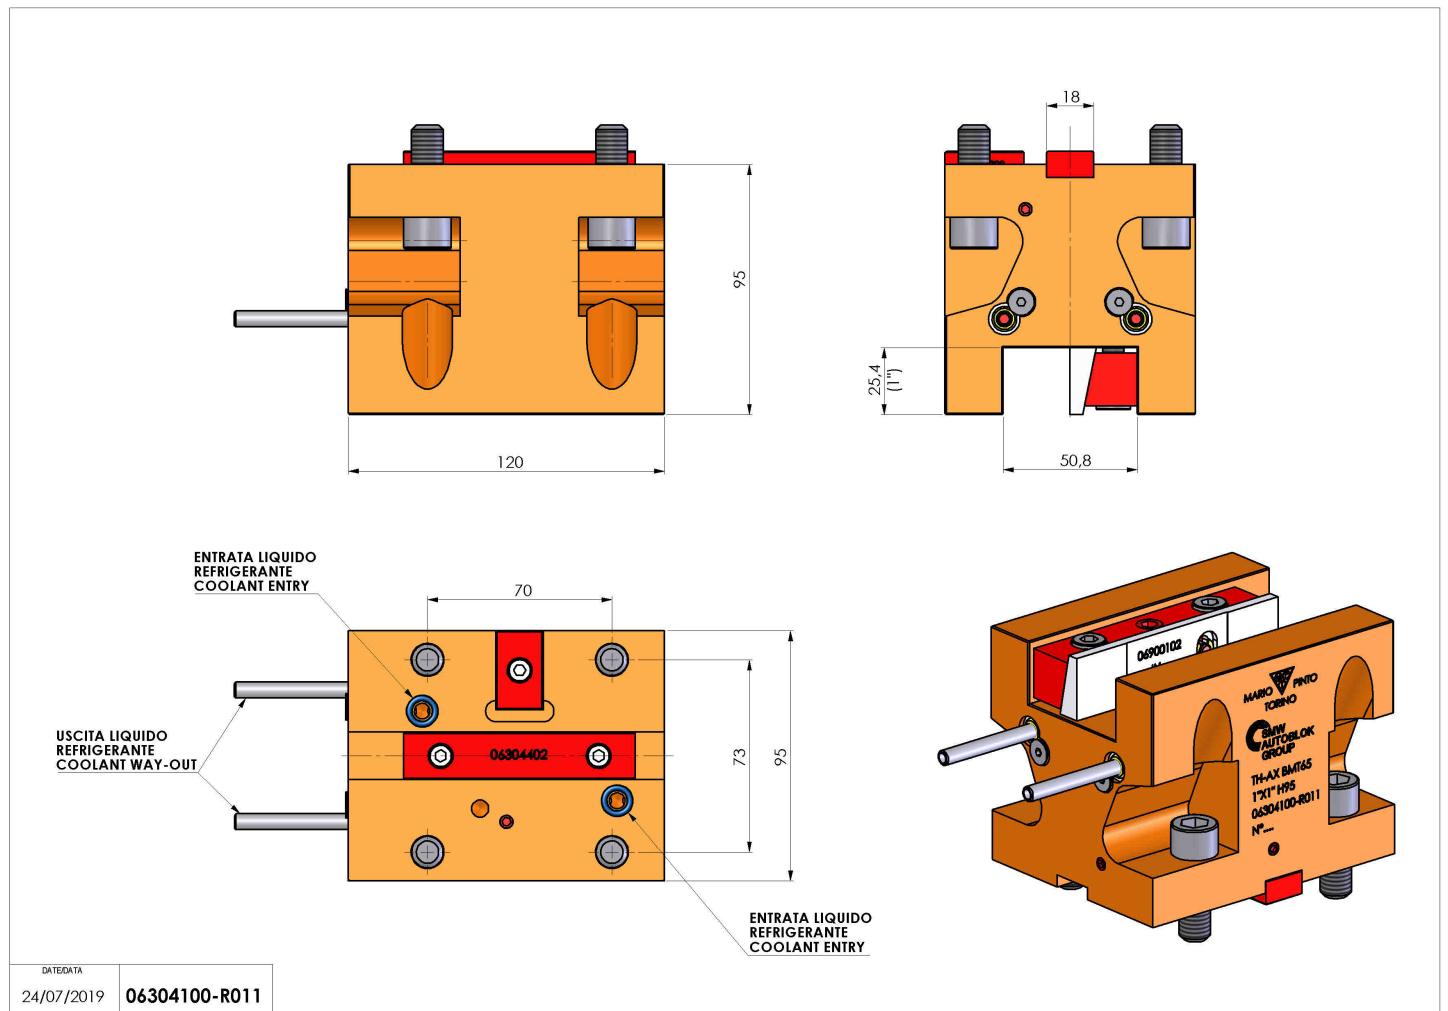

## 06304100 - TH-AX BMT65 1"X1" H95

<b>Tipo</b>	TH-AX Portautensili statico assiale
<b>Attacco</b>	BMT 65
<b>Uscita utensile</b>	TH assiale 1"x1"
<b>Raffreddamento</b>	Refrigerazione esterna
<b>H [mm]</b>	95
<b>Accessori</b>	N.D.
<b>Note</b>	N.D.
<b>Note per il montaggio</b>	Può avere delle limitazioni per alcune installazioni

Verificare sempre gli ingombri del portautensile in torretta

DATE/DATE	24/07/2019	06304100-R011
-----------	------------	---------------

Salvo modifiche tecniche