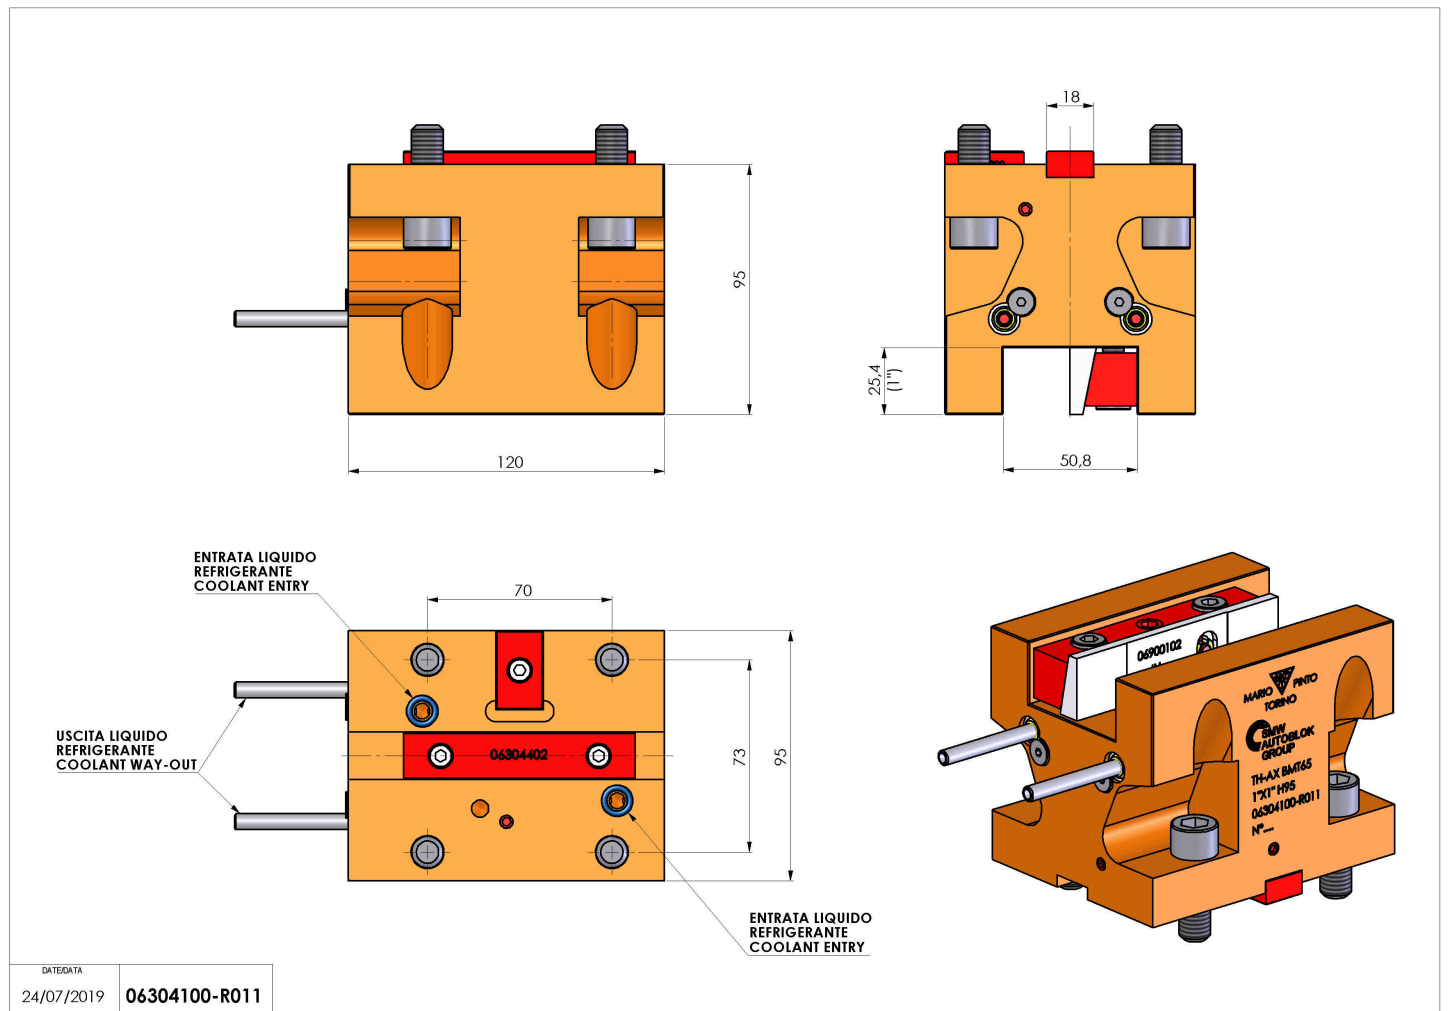

## 06304100 - TH-AX BMT65 1"X1" H95

|                              |  |
|------------------------------|--|
| <b>Tipo</b>                  | TH-AX<br>Portautensili statico assiale               |
| <b>Attacco</b>               | BMT 65   |
| <b>Uscita utensile</b>       | TH assiale 1"x1"                                     |
| <b>Raffreddamento</b>        | Refrigerazione esterna                               |
| <b>H [mm]</b>                | 95   |
| <b>Accessori</b>             | N.D.   |
| <b>Note</b>                  | N.D.   |
| <b>Note per il montaggio</b> | Può avere delle limitazioni per alcune installazioni |

Verificare sempre gli ingombri del portautensile in torretta

Salvo modifiche tecniche