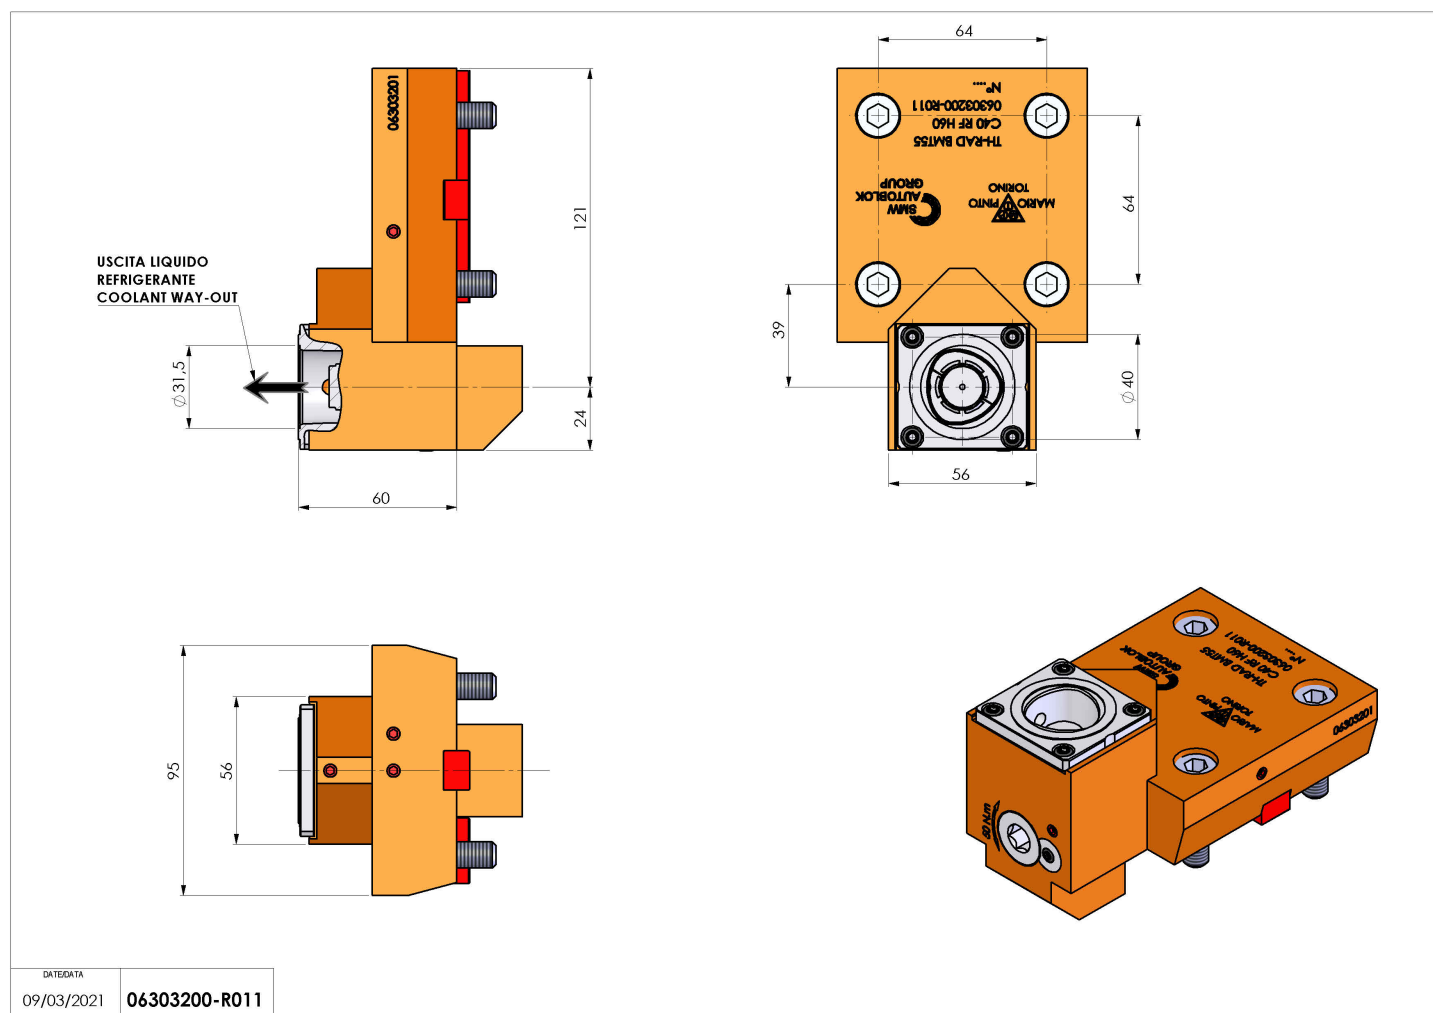

06303200 - TH-RAD BMT55 C40 RF H70

Tipo	TH-RAD Portautensili statico radiale
Attacco	BMT 55
Uscita utensile	Uscita poligonale C40 ISO 26623-1
Raffreddamento	Refrigerazione interna
H [mm]	60

Accessori	N.D.
Note	N.D.
Note per il montaggio	Può avere delle limitazioni per alcune installazioni

Verificare sempre gli ingombri del portautensile in torretta

Salvo modifiche tecniche