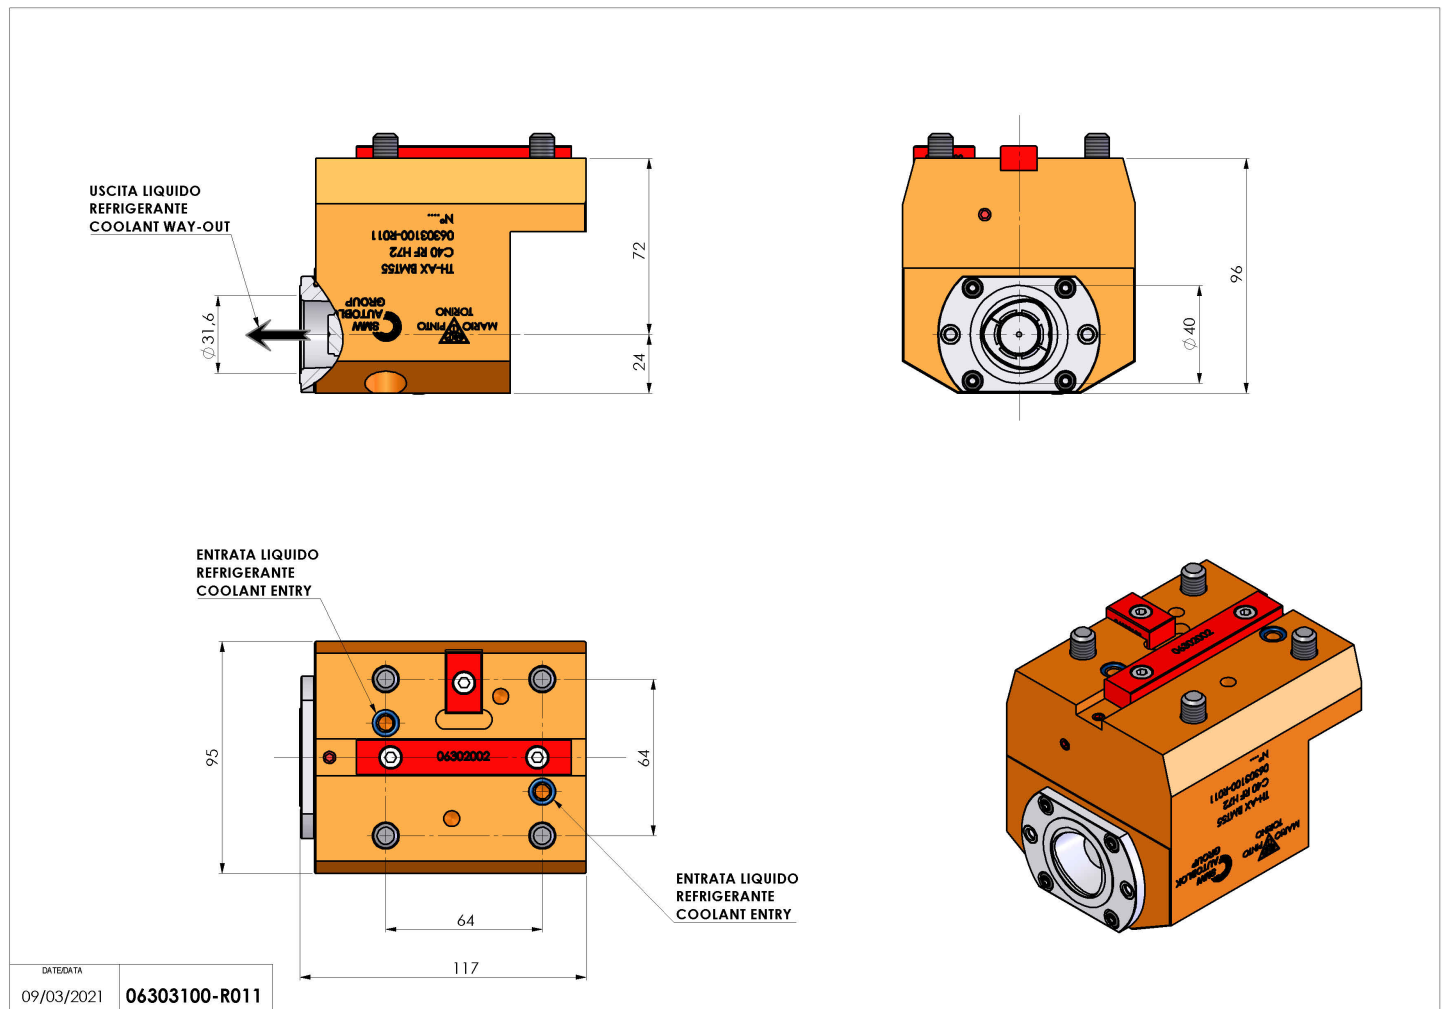

## 06303100 - TH-AX BMT55 C40 RF H70

<b>Tipo</b>	TH-AX Portautensili statico assiale
<b>Attacco</b>	BMT 55
<b>Uscita utensile</b>	Uscita poligonale C40 ISO 26623-1
<b>Raffreddamento</b>	Refrigerazione interna
<b>H [mm]</b>	72
<b>Accessori</b>	N.D.
<b>Note</b>	N.D.
<b>Note per il montaggio</b>	Può avere delle limitazioni per alcune installazioni

Verificare sempre gli ingombri del portautensile in torretta

Salvo modifiche tecniche

DATE DATA  
09/03/2021 **06303100-R011**