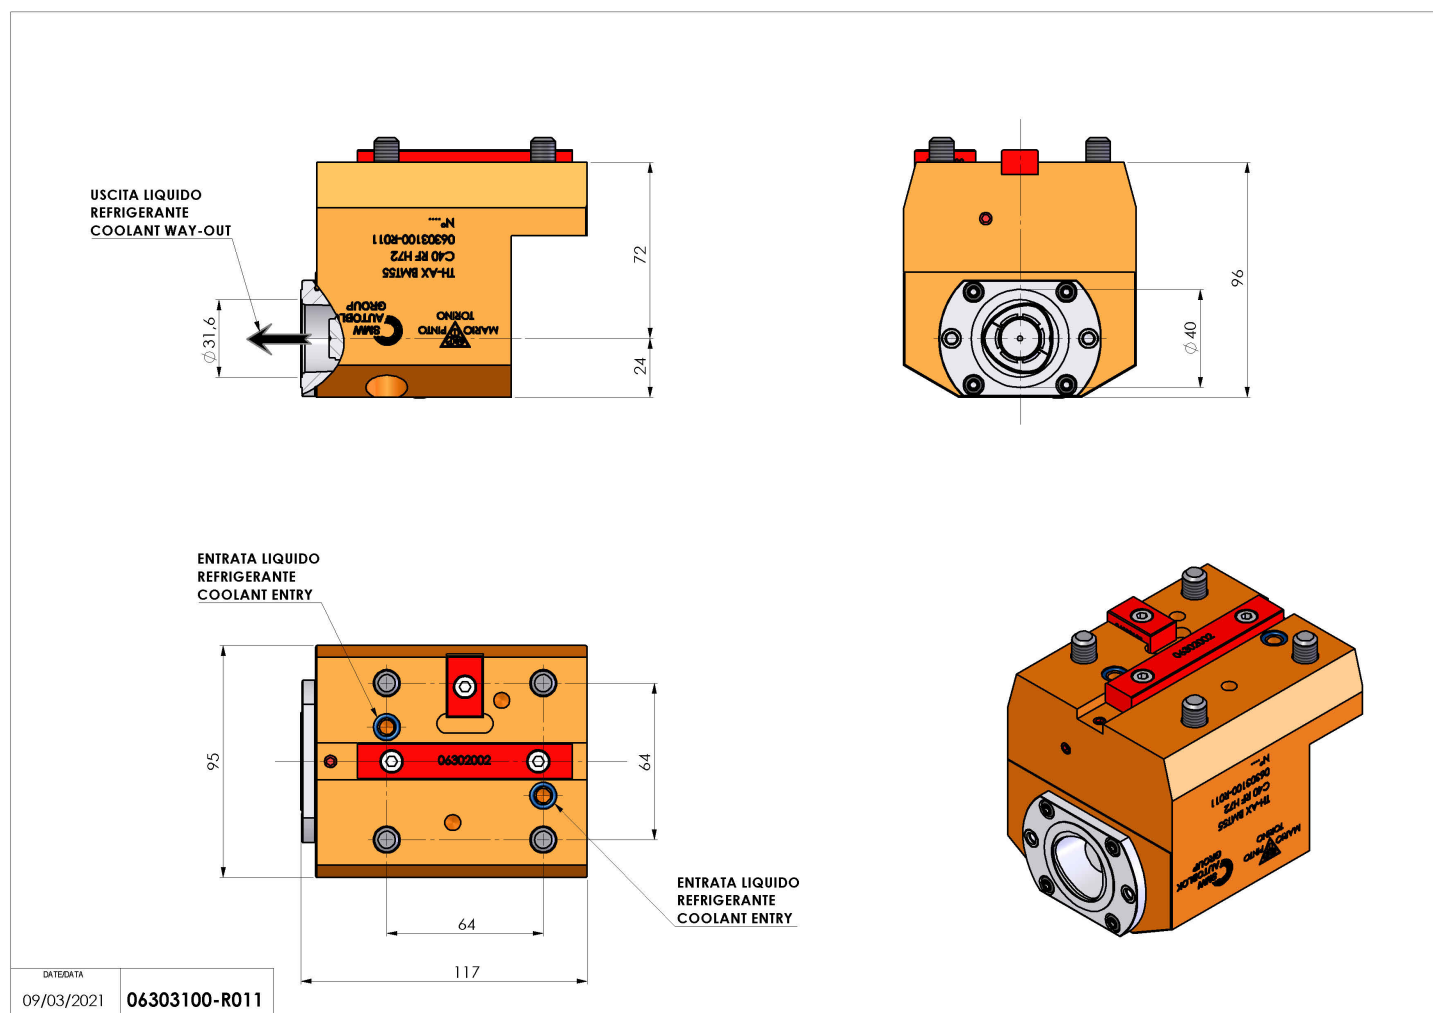

06303100 - TH-AX BMT55 C40 RF H70

Tipo	TH-AX Portautensili statico assiale
Attacco	BMT 55
Uscita utensile	Uscita poligonale C40 ISO 26623-1
Raffreddamento	Refrigerazione interna
H [mm]	72
Accessori	N.D.
Note	N.D.
Note per il montaggio	Può avere delle limitazioni per alcune installazioni

Verificare sempre gli ingombri del portautensile in torretta

Salvo modifiche tecniche

DATE DATA
09/03/2021 06303100-R011