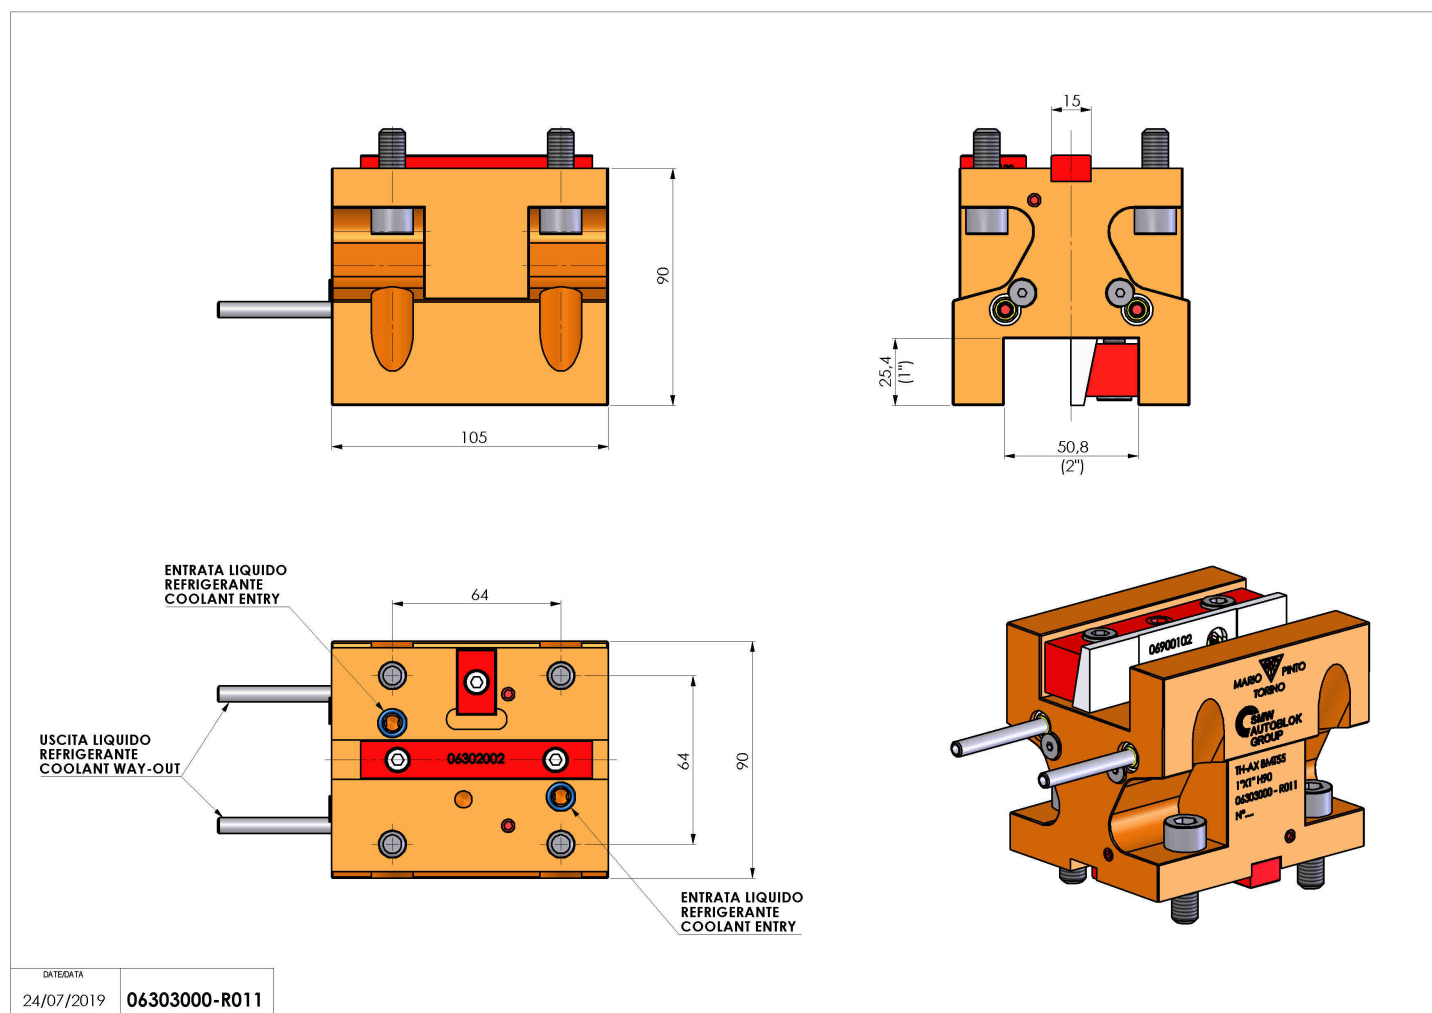

## 06303000 - TH-AX BMT55 1"X1" H90

**Tipo** TH-AX  
Portautensili statico assiale

**Attacco** BMT 55

**Uscita utensile** TH assiale 1"x1"

**Raffreddamento** Refrigerazione esterna

**H [mm]** 90

**Accessori** N.D.

**Note** N.D.

**Note per il montaggio** Può avere delle limitazioni per alcune installazioni

Verificare sempre gli ingombri del portautensile in torretta

Salvo modifiche tecniche

DATE/GATA  
24/07/2019 06303000-R011