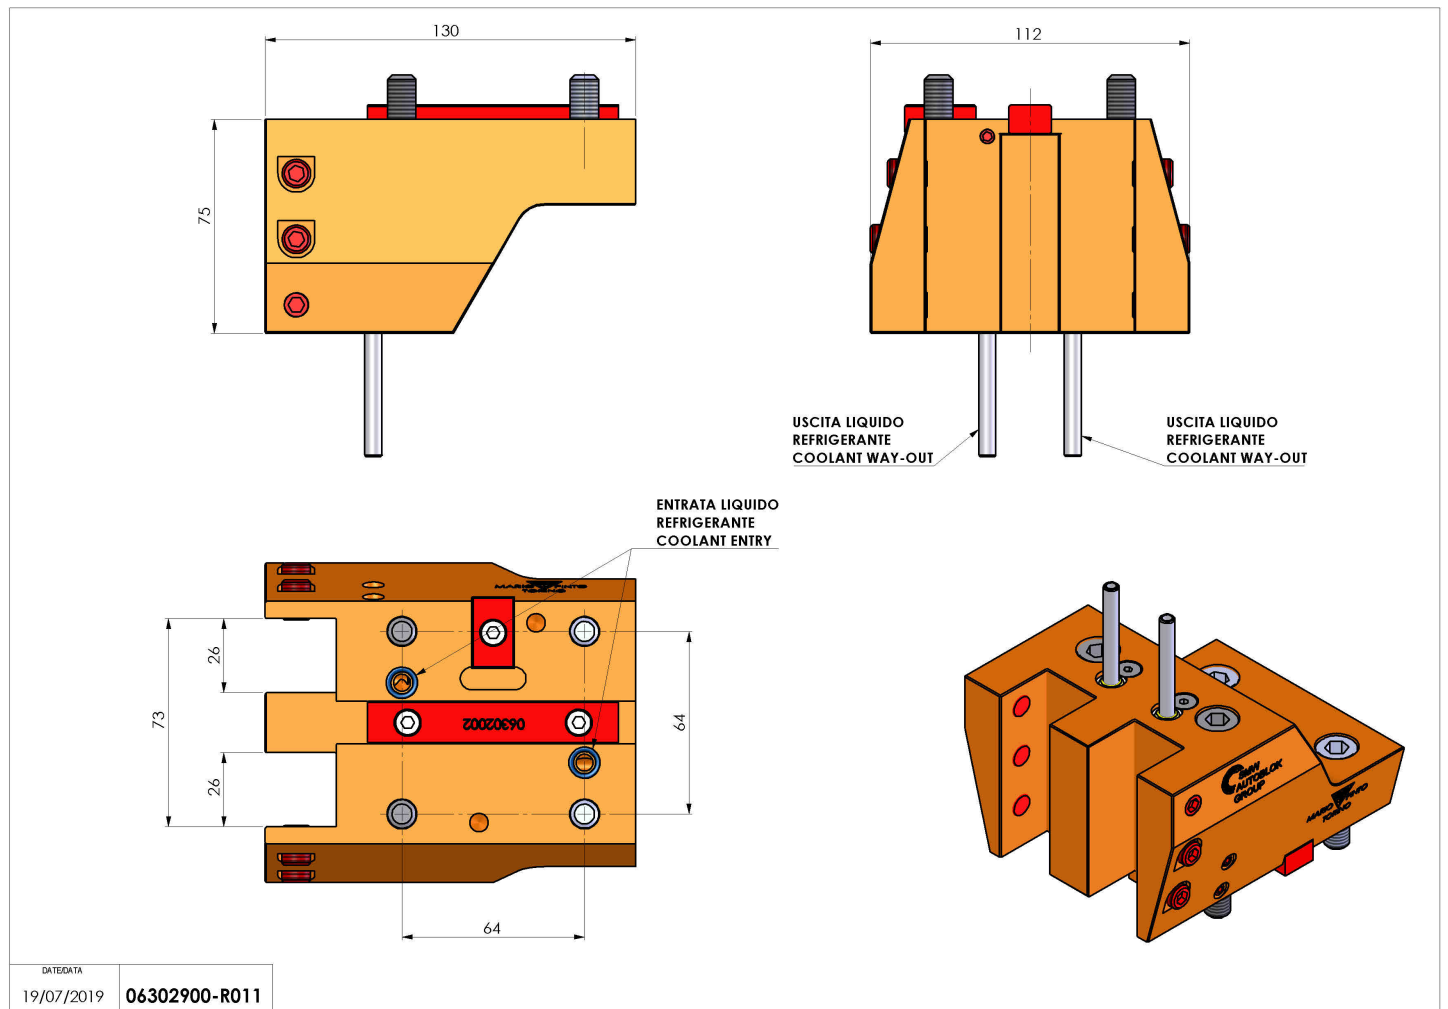

06302900 - TH-RAD BMT55 DP Q25 H75

Tipo	TH-RAD Portautensili statico radiale
Attacco	BMT 55
Uscita utensile	TH radiale 25x25
Raffreddamento	Refrigerazione esterna
H [mm]	75

Accessori	N.D.
Note	N.D.
Note per il montaggio	Può avere delle limitazioni per alcune installazioni

Verificare sempre gli ingombri del portautensile in torretta

DATE/DATE	19/07/2019	06302900-R011
-----------	------------	---------------

Salvo modifiche tecniche