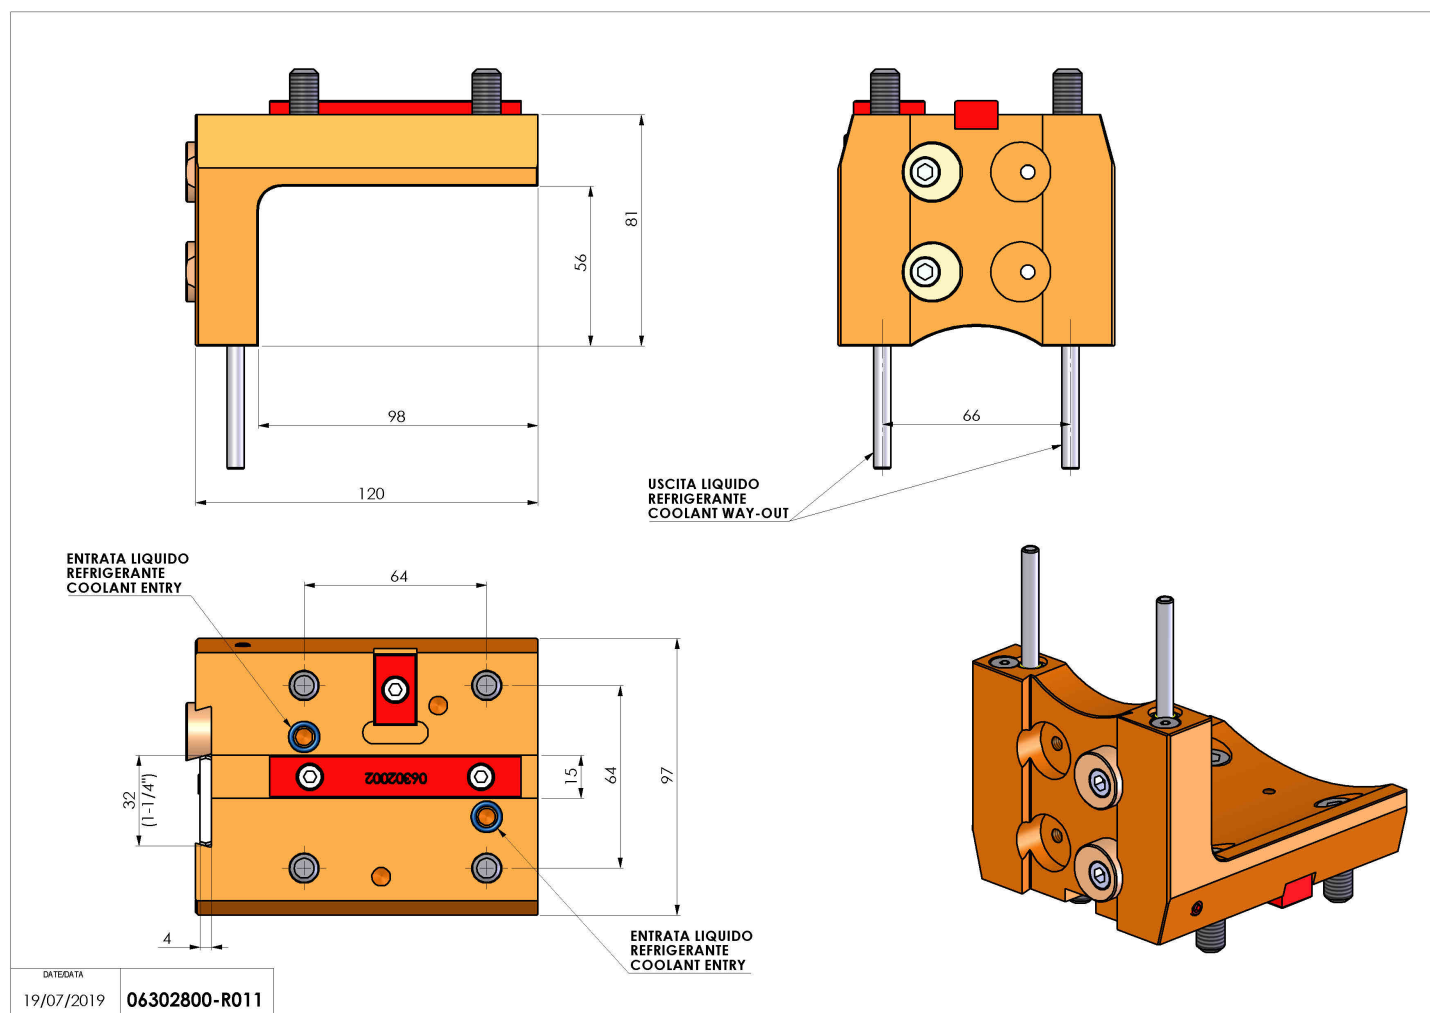

## 06302800 - TH-CUT BMT55 UT1-1/4" (32) H80

**Tipo** TH-CUT  
Portautensili statico portalama

**Attacco** BMT 55

**Uscita utensile** TH porta lama 1-1/4"(32)

**Raffreddamento** Refrigerazione esterna

**H [mm]** 86

**Accessori** N.D.

**Note** N.D.

**Note per il montaggio** Può avere delle limitazioni per alcune installazioni

Verificare sempre gli ingombri del portautensile in torretta

Salvo modifiche tecniche