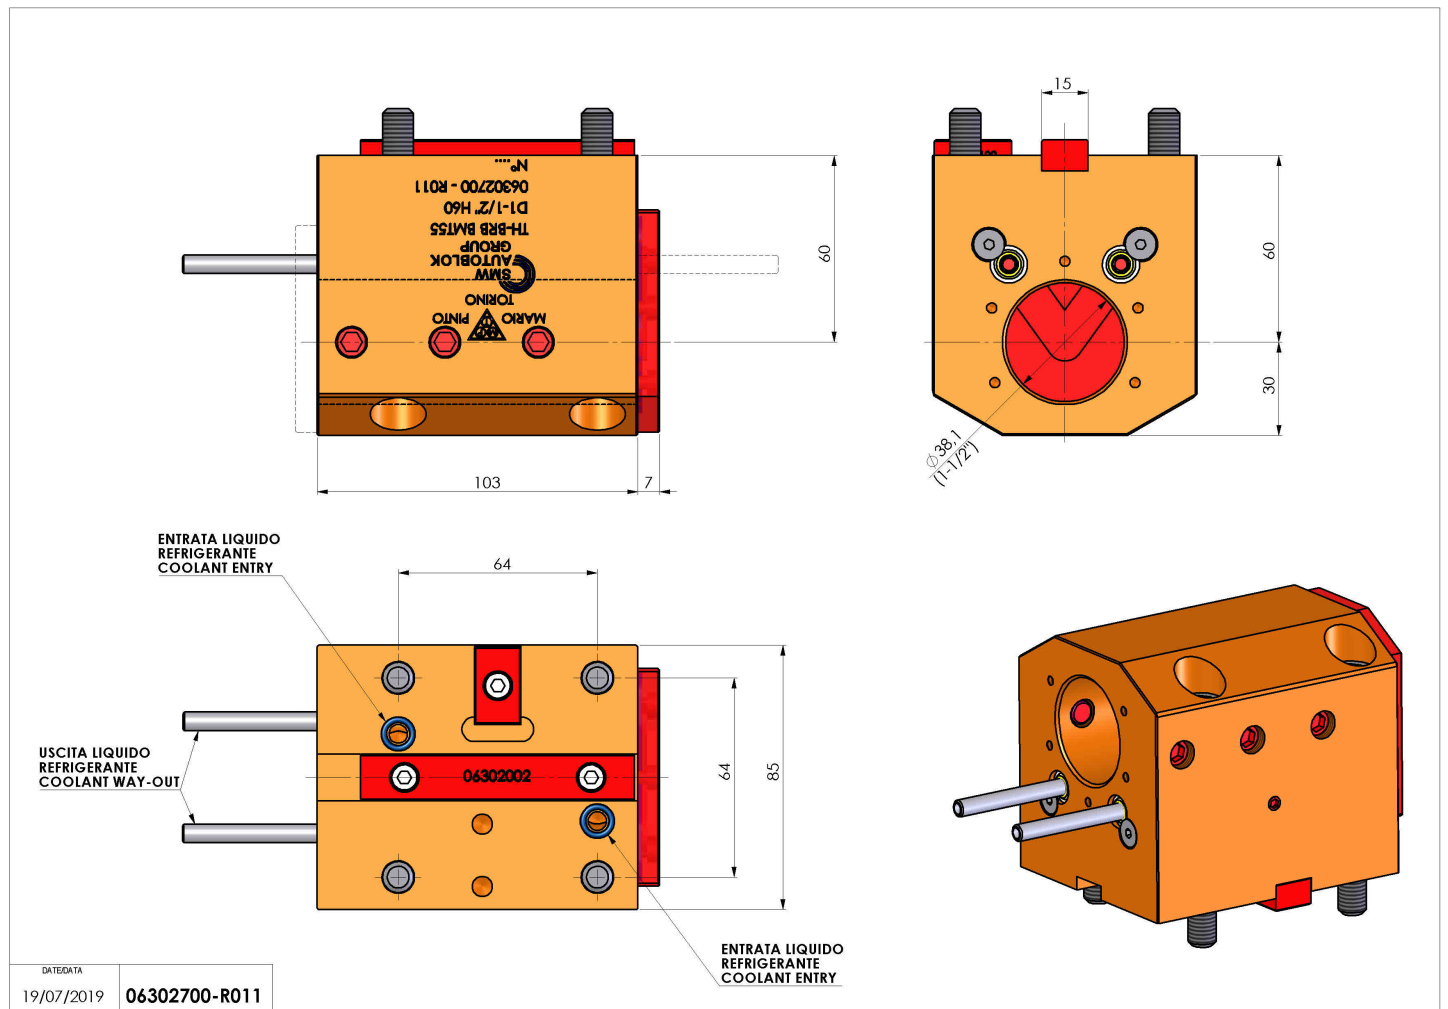

## 06302700 - TH-BRB BMT55 D1-1/2" H60

<b>Tipo</b>	TH-BRB Portautensili statico portabareno
<b>Attacco</b>	BMT 55
<b>Uscita utensile</b>	TH porta bareno 1-1/2"
<b>Raffreddamento</b>	Refrigerazione esterna / interna
<b>H [mm]</b>	60
<b>Accessori</b>	N.D.
<b>Note</b>	N.D.
<b>Note per il montaggio</b>	Può avere delle limitazioni per alcune installazioni

Verificare sempre gli ingombri del portautensile in torretta

DATE/DATE	06302700-R011
19/07/2019	

Salvo modifiche tecniche