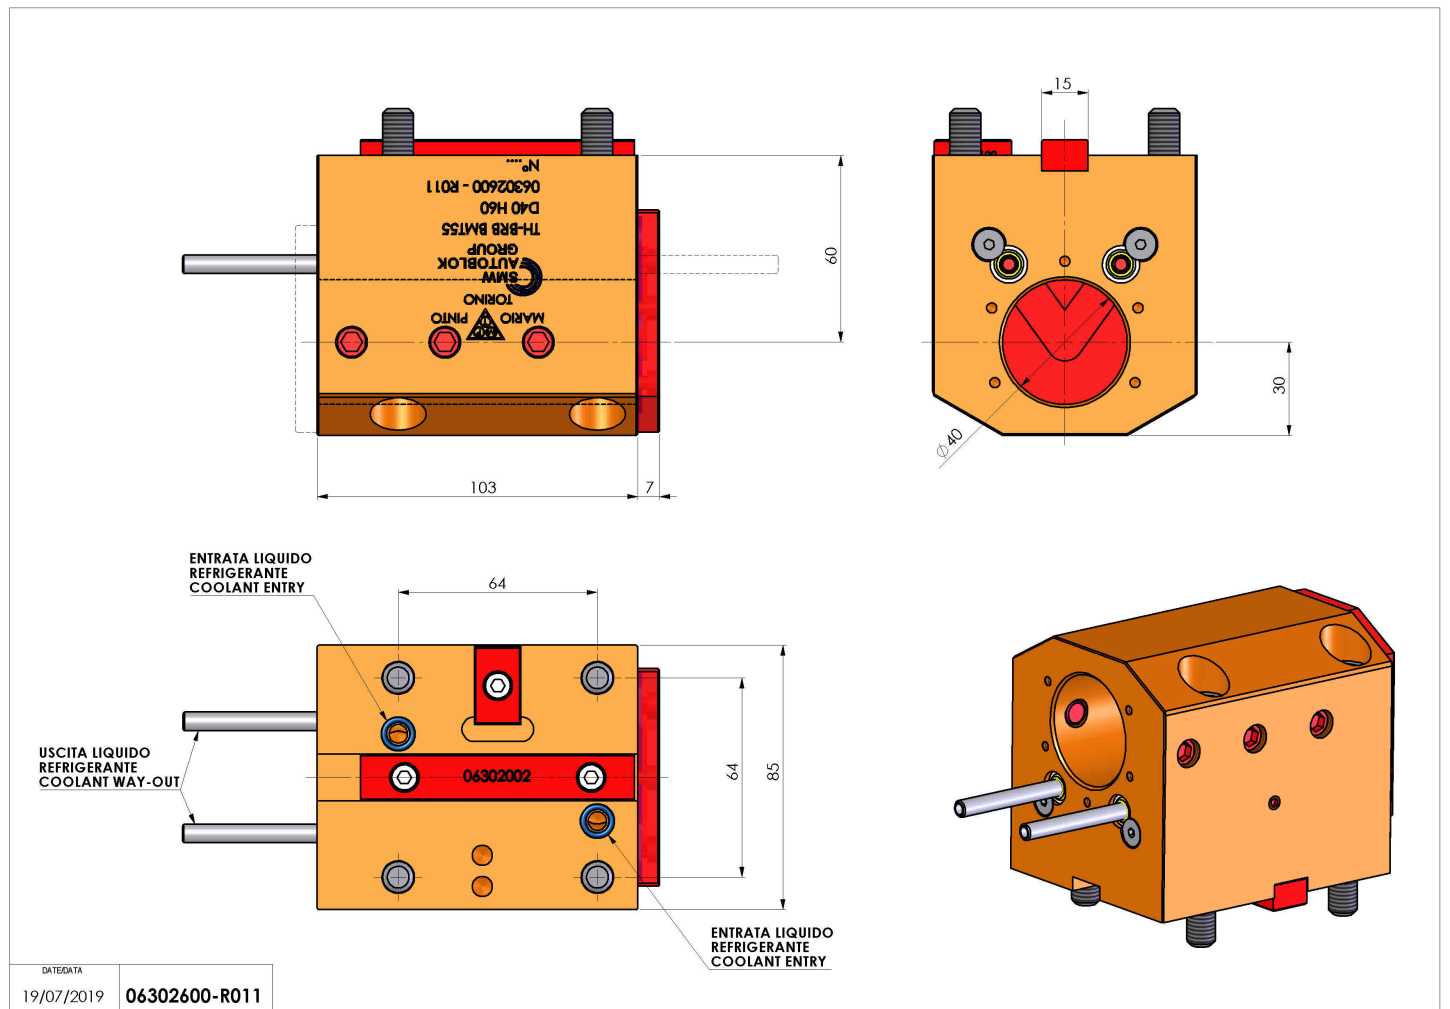

06302600 - TH-BRB BMT55 D40 H60

Tipo	TH-BRB Portautensili statico portabareno
Attacco	BMT 55
Uscita utensile	TH porta bareno 40
Raffreddamento	Refrigerazione esterna / interna
H [mm]	60
Accessori	N.D.
Note	N.D.
Note per il montaggio	Può avere delle limitazioni per alcune installazioni

Verificare sempre gli ingombri del portautensile in torretta

DATE/DATE	19/07/2019	06302600-R011
-----------	------------	---------------

Salvo modifiche tecniche