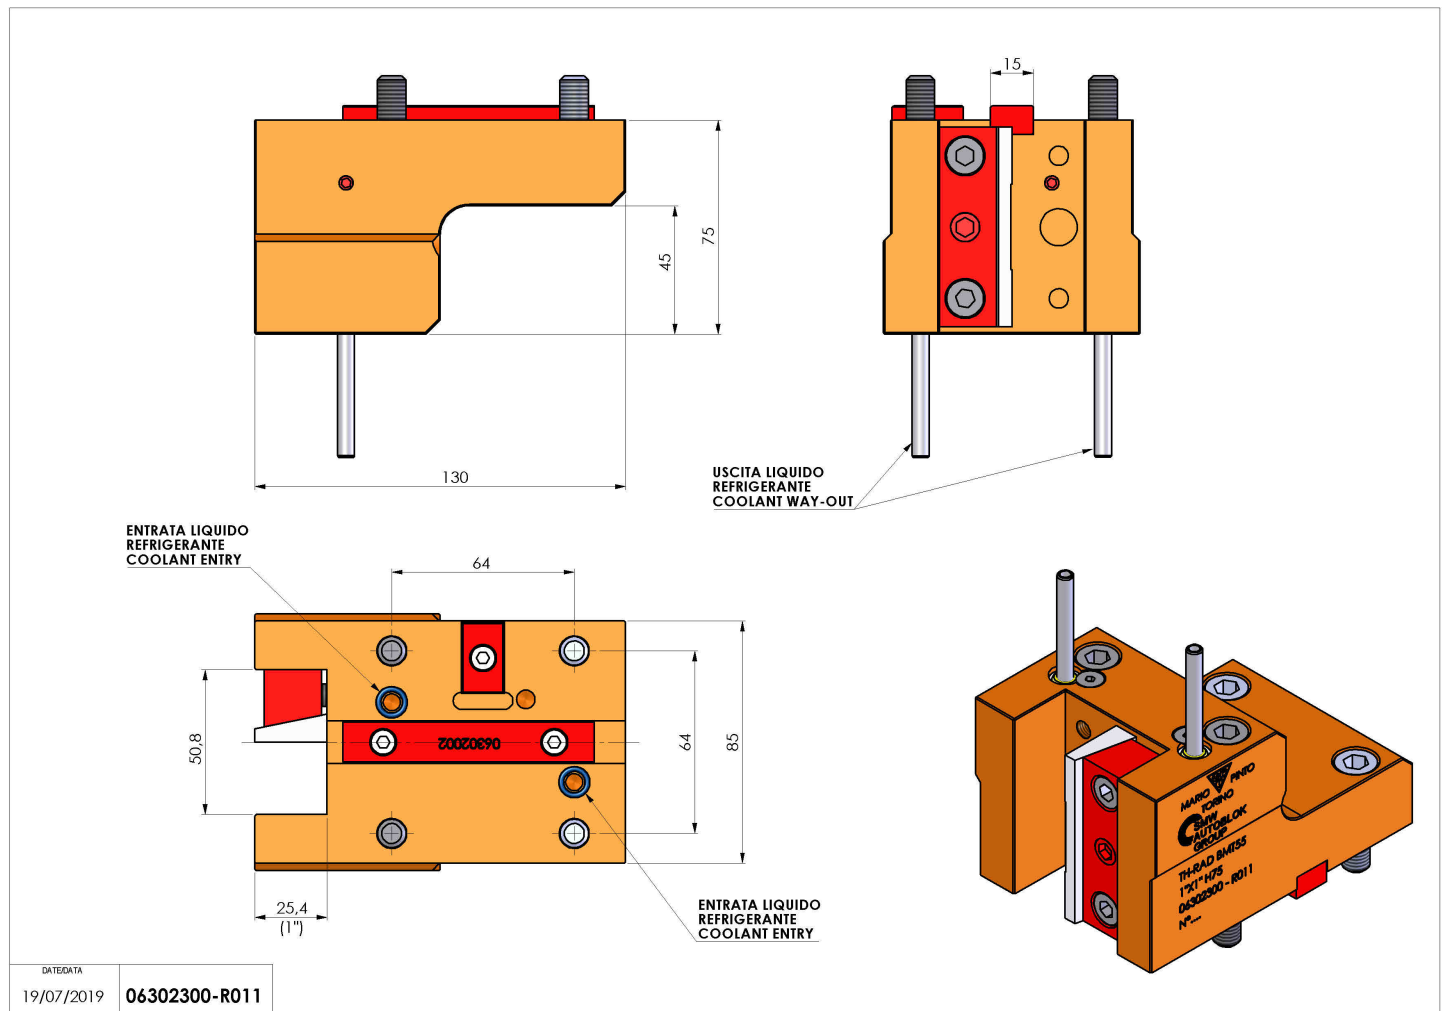

06302300 - TH-RAD BMT55 1"X1" H75

Tipo	TH-RAD Portautensili statico radiale
Attacco	BMT 55
Uscita utensile	TH radiale 1"x1"
Raffreddamento	Refrigerazione esterna
H [mm]	75

Accessori	N.D.
Note	N.D.
Note per il montaggio	Può avere delle limitazioni per alcune installazioni

Verificare sempre gli ingombri del portautensile in torretta

Salvo modifiche tecniche