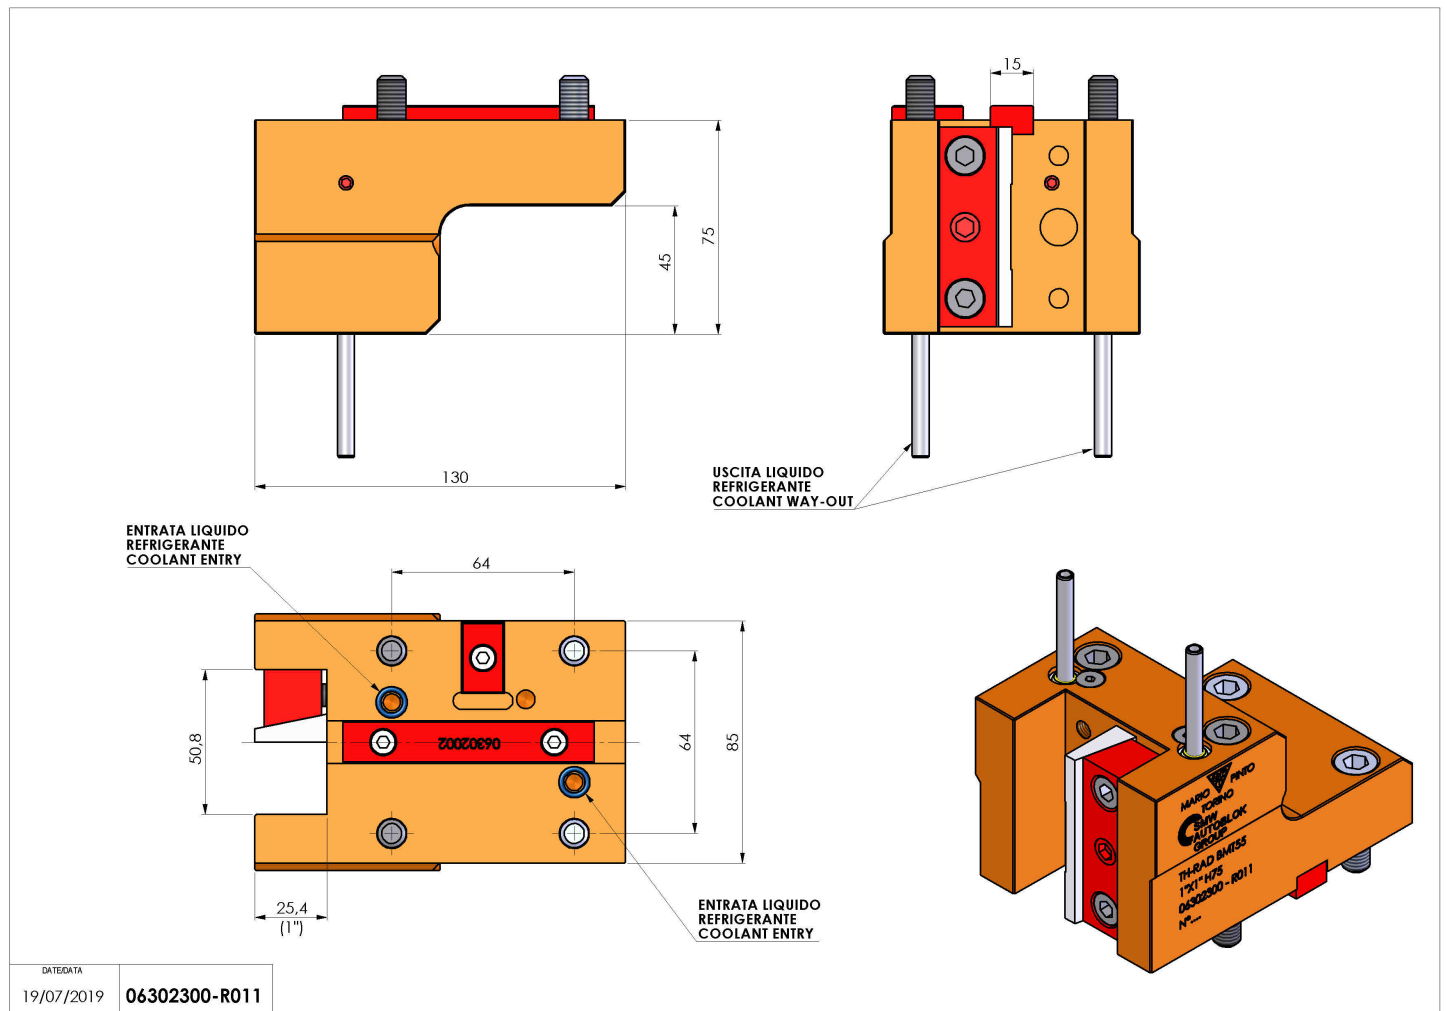

06302300 - TH-RAD BMT55 1"X1" H75

Tipo	TH-RAD Portautensili statico radiale
Attacco	BMT 55
Uscita utensile	TH radiale 1"x1"
Raffreddamento	Refrigerazione esterna
H [mm]	75

Accessori	N.D.
Note	N.D.
Note per il montaggio	Può avere delle limitazioni per alcune installazioni

Verificare sempre gli ingombri del portautensile in torretta

DATE/DATE	19/07/2019	06302300-R011
-----------	------------	---------------

Salvo modifiche tecniche