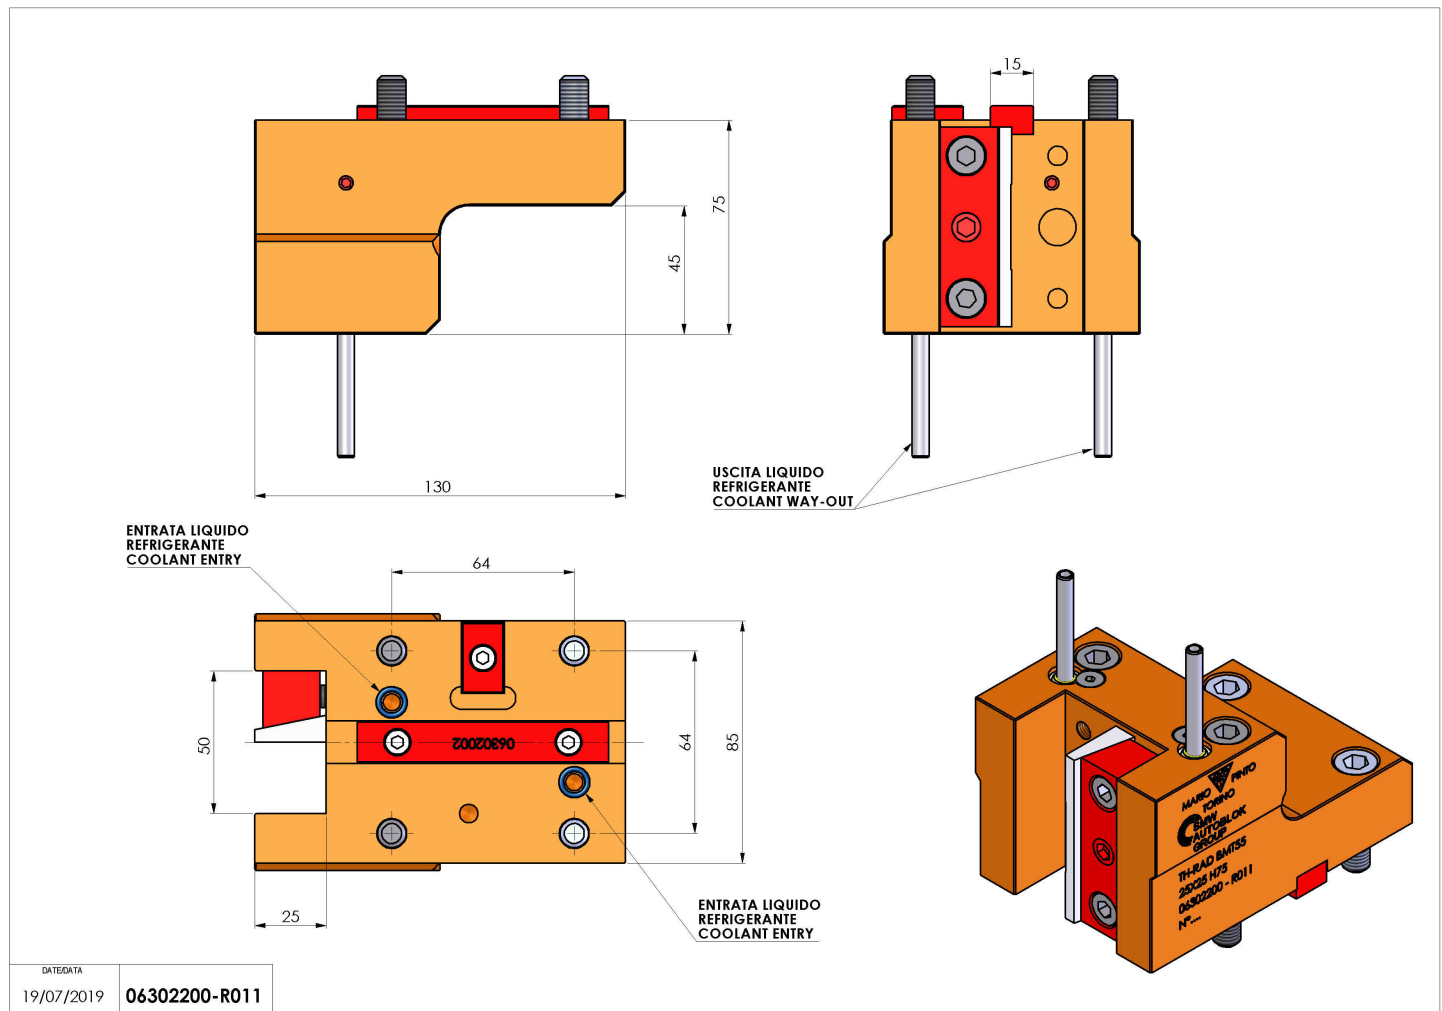

06302200 - TH-RAD BMT55 25X25 H75

Tipo	TH-RAD Portautensili statico radiale
Attacco	BMT 55
Uscita utensile	TH radiale 25x25
Raffreddamento	Refrigerazione esterna
H [mm]	75

Accessori	N.D.
Note	N.D.
Note per il montaggio	Può avere delle limitazioni per alcune installazioni

Verificare sempre gli ingombri del portautensile in torretta

Salvo modifiche tecniche

DATE/DATE	19/07/2019	06302200-R011
-----------	------------	---------------