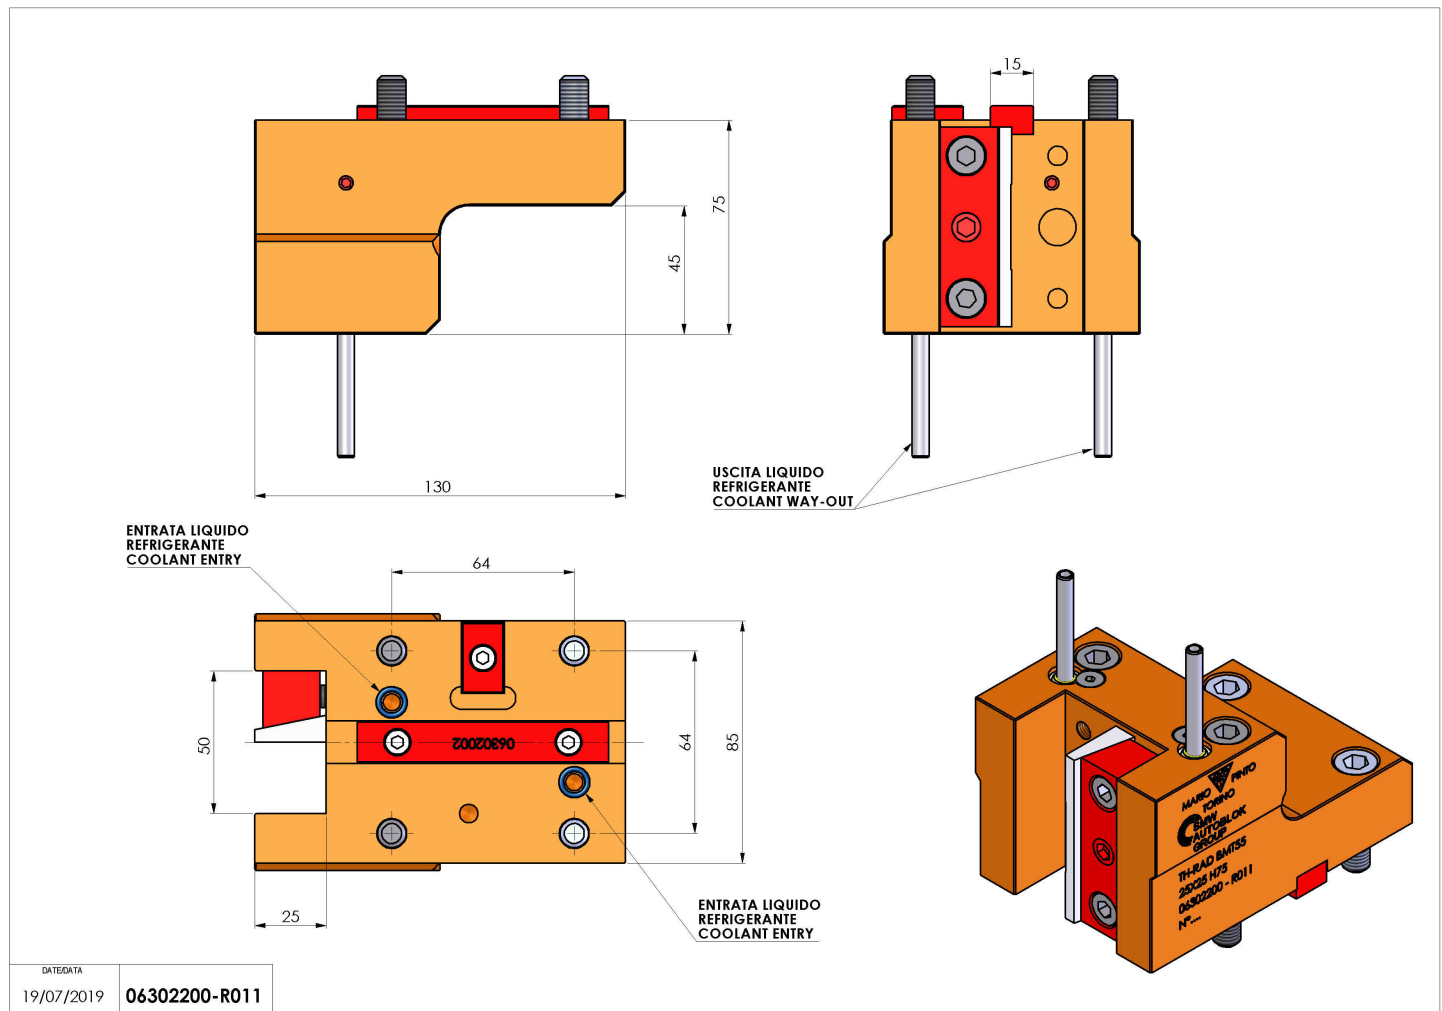

# 06302200 - TH-RAD BMT55 25X25 H75

<b>Tipo</b>	TH-RAD Portautensili statico radiale
<b>Attacco</b>	BMT 55
<b>Uscita utensile</b>	TH radiale 25x25
<b>Raffreddamento</b>	Refrigerazione esterna
<b>H [mm]</b>	75

<b>Accessori</b>	N.D.
<b>Note</b>	N.D.
<b>Note per il montaggio</b>	Può avere delle limitazioni per alcune installazioni

Verificare sempre gli ingombri del portautensile in torretta

DATE/DATE	19/07/2019	06302200-R011
-----------	------------	---------------