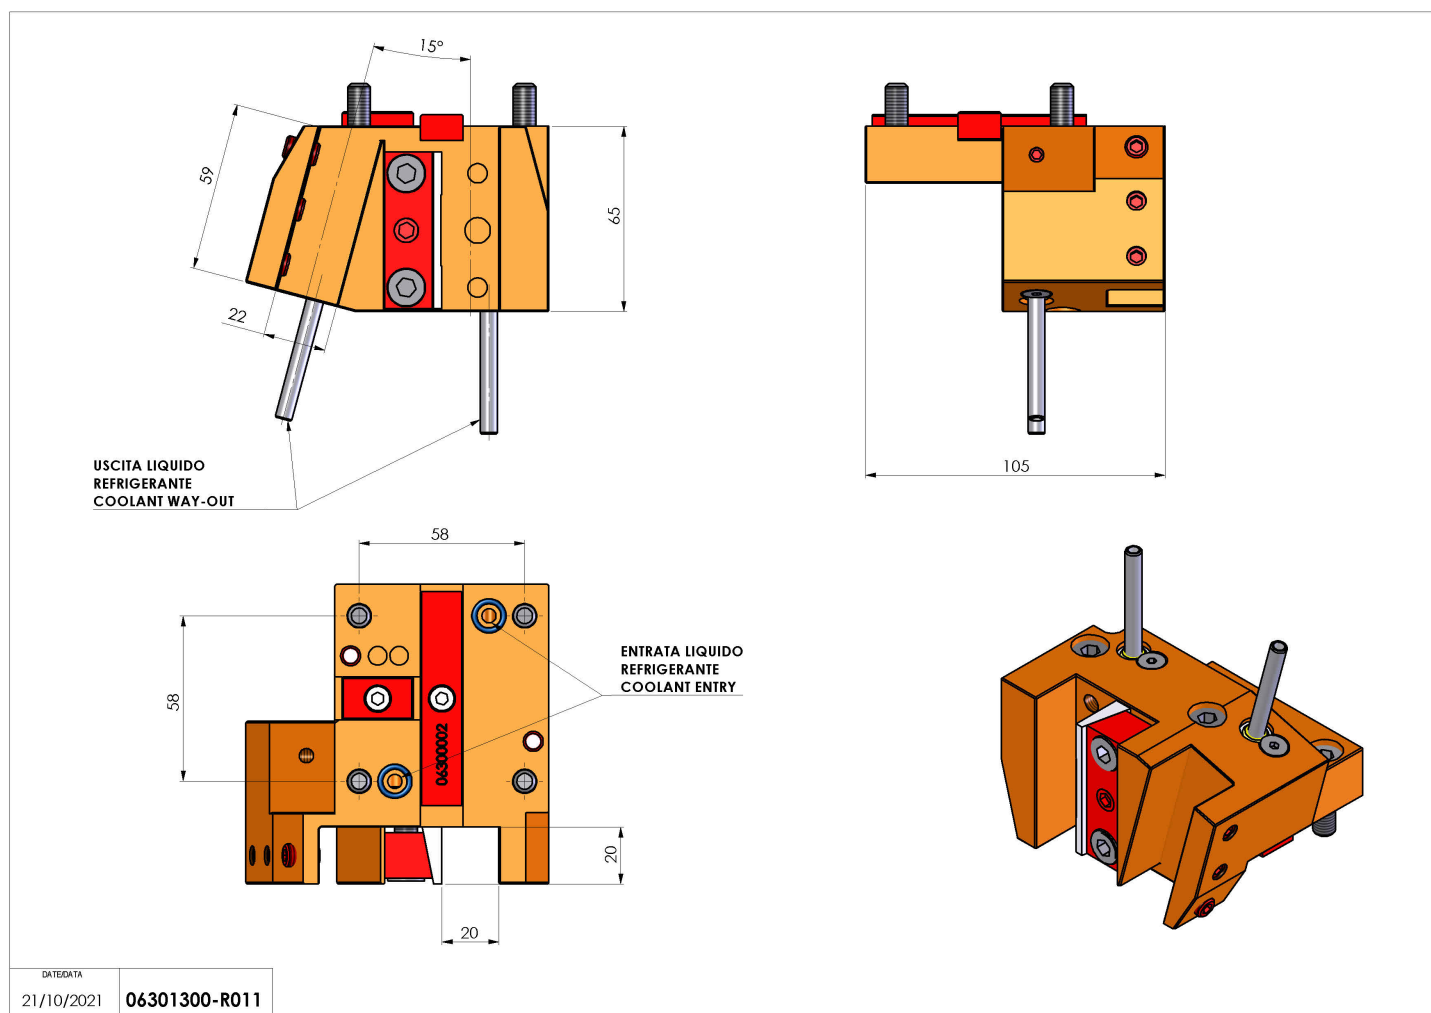

06301300 - TH-RAD BMT45 Q20 DP15 H65

Tipo	TH-RAD Portautensili statico radiale
Attacco	BMT 45
Uscita utensile	TH radiale 20x20
Raffreddamento	Refrigerazione esterna
H [mm]	65

Accessori	N.D.
Note	N.D.
Note per il montaggio	Può avere delle limitazioni per alcune installazioni

Verificare sempre gli ingombri del portautensile in torretta

Salvo modifiche tecniche