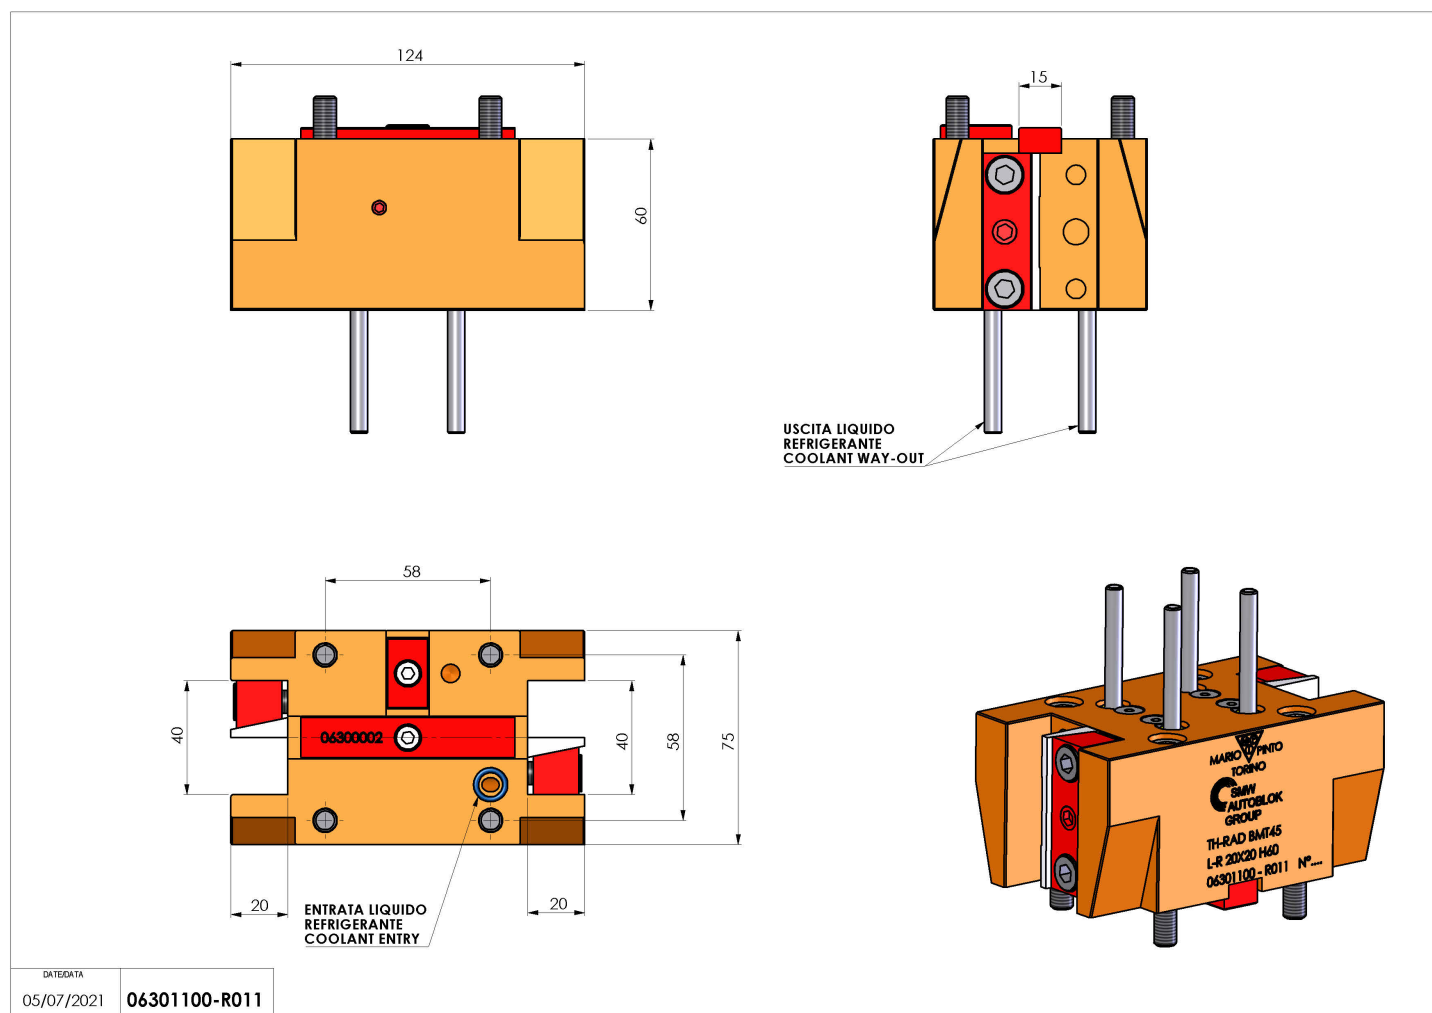

06301100 - TH-RAD BMT45 L-R 20X20 H60

Tipo TH-RAD
Portautensili statico radiale

Attacco BMT 45

Uscita utensile TH radiale 20x20

Raffreddamento Refrigerazione esterna

H [mm] 60

Accessori N.D.

Note N.D.

Note per il montaggio Può avere delle limitazioni per alcune installazioni

Verificare sempre gli ingombri del portautensile in torretta

Salvo modifiche tecniche