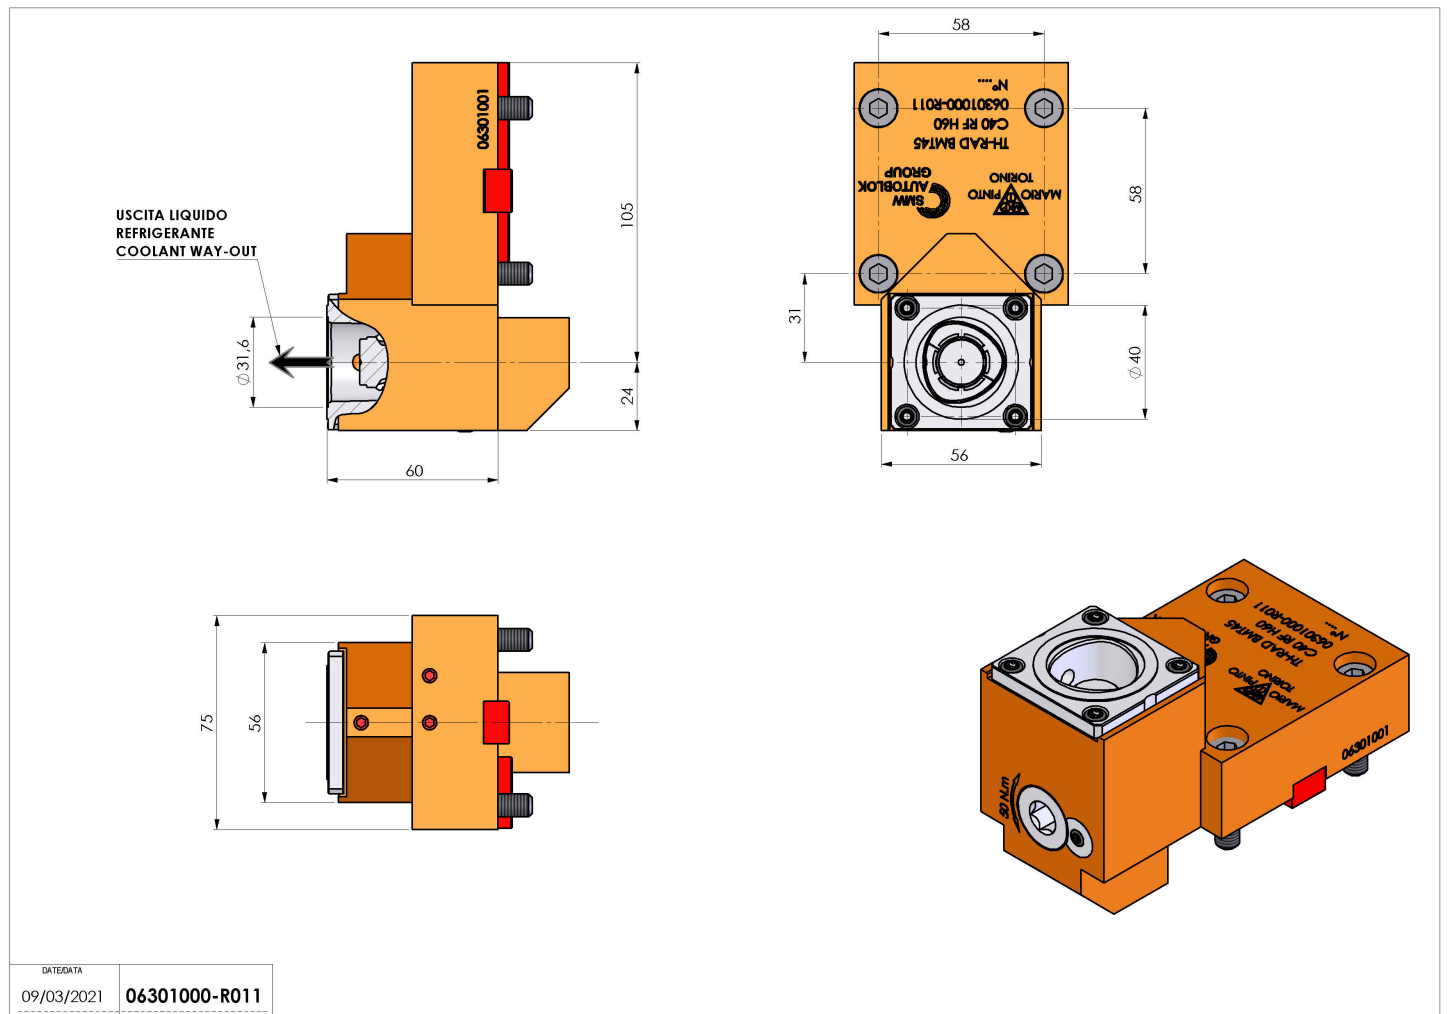

06301000 - TH-RAD BMT45 C40 RF H52

Tipo	TH-RAD Portautensili statico radiale
Attacco	BMT 45
Uscita utensile	Uscita poligonale C40 ISO 26623-1
Raffreddamento	Refrigerazione interna
H [mm]	60

Accessori	N.D.
Note	N.D.
Note per il montaggio	Può avere delle limitazioni per alcune installazioni

Verificare sempre gli ingombri del portautensile in torretta

DATE/ATA	09/03/2021
PART NUMBER	06301000-R011

Salvo modifiche tecniche