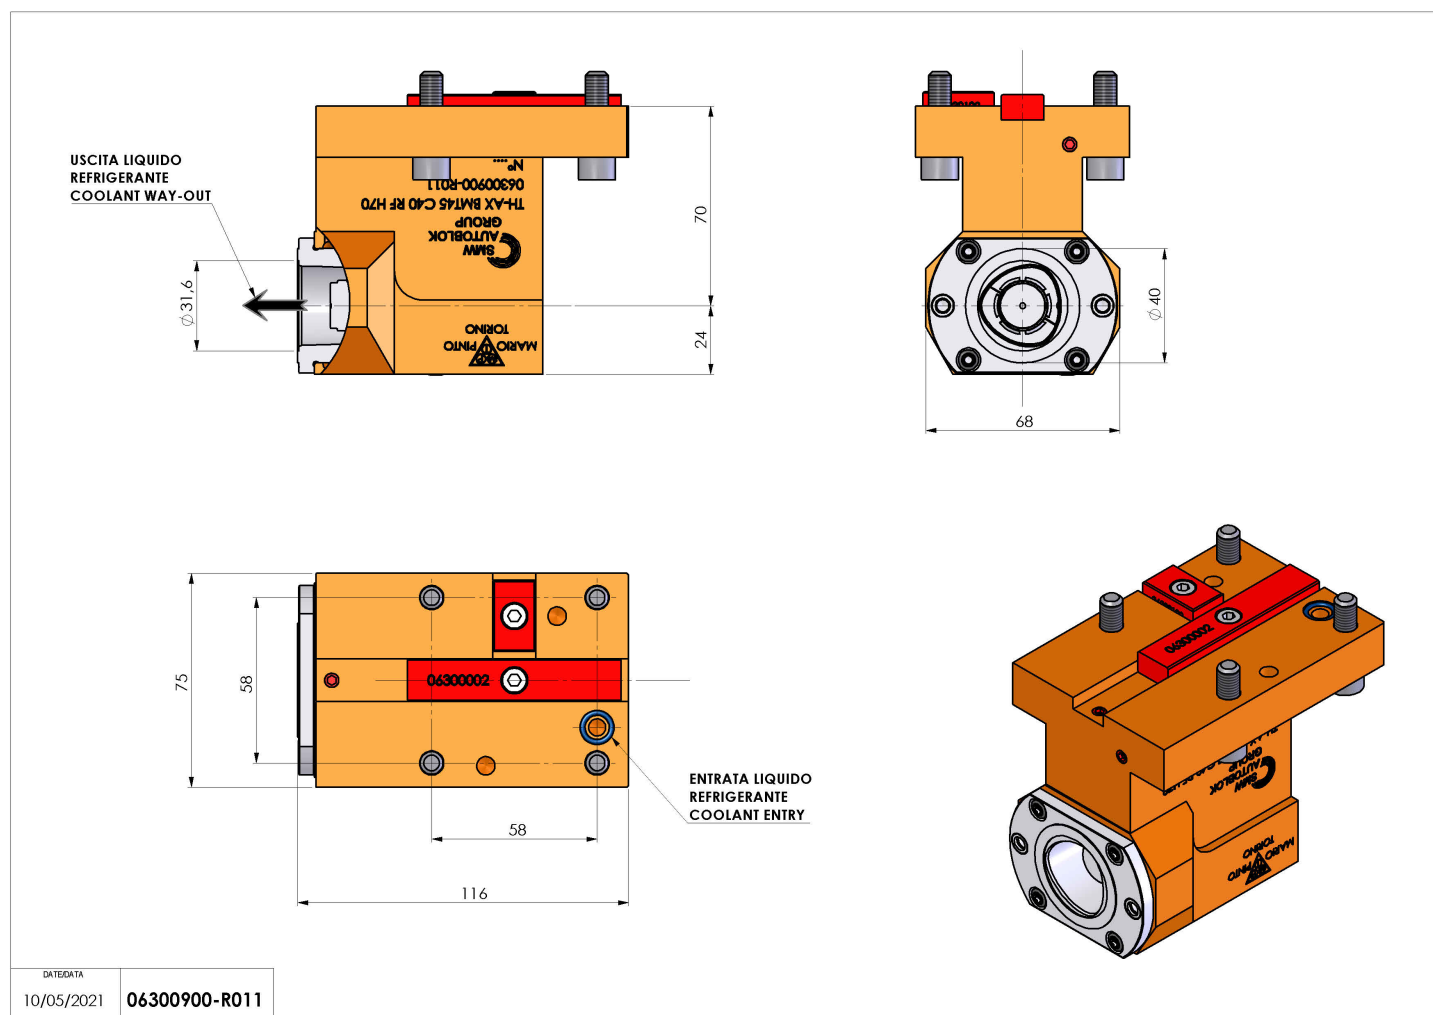

06300900 - TH-AX BMT45 C40 RF H70

Tipo	TH-AX Portautensili statico assiale
Attacco	BMT 45
Uscita utensile	Uscita poligonale C40 ISO 26623-1
Raffreddamento	Refrigerazione interna
H [mm]	70
Accessori	N.D.
Note	N.D.
Note per il montaggio	Può avere delle limitazioni per alcune installazioni

Verificare sempre gli ingombri del portautensile in torretta

Salvo modifiche tecniche

DATE/GATA
10/05/2021 06300900-R011