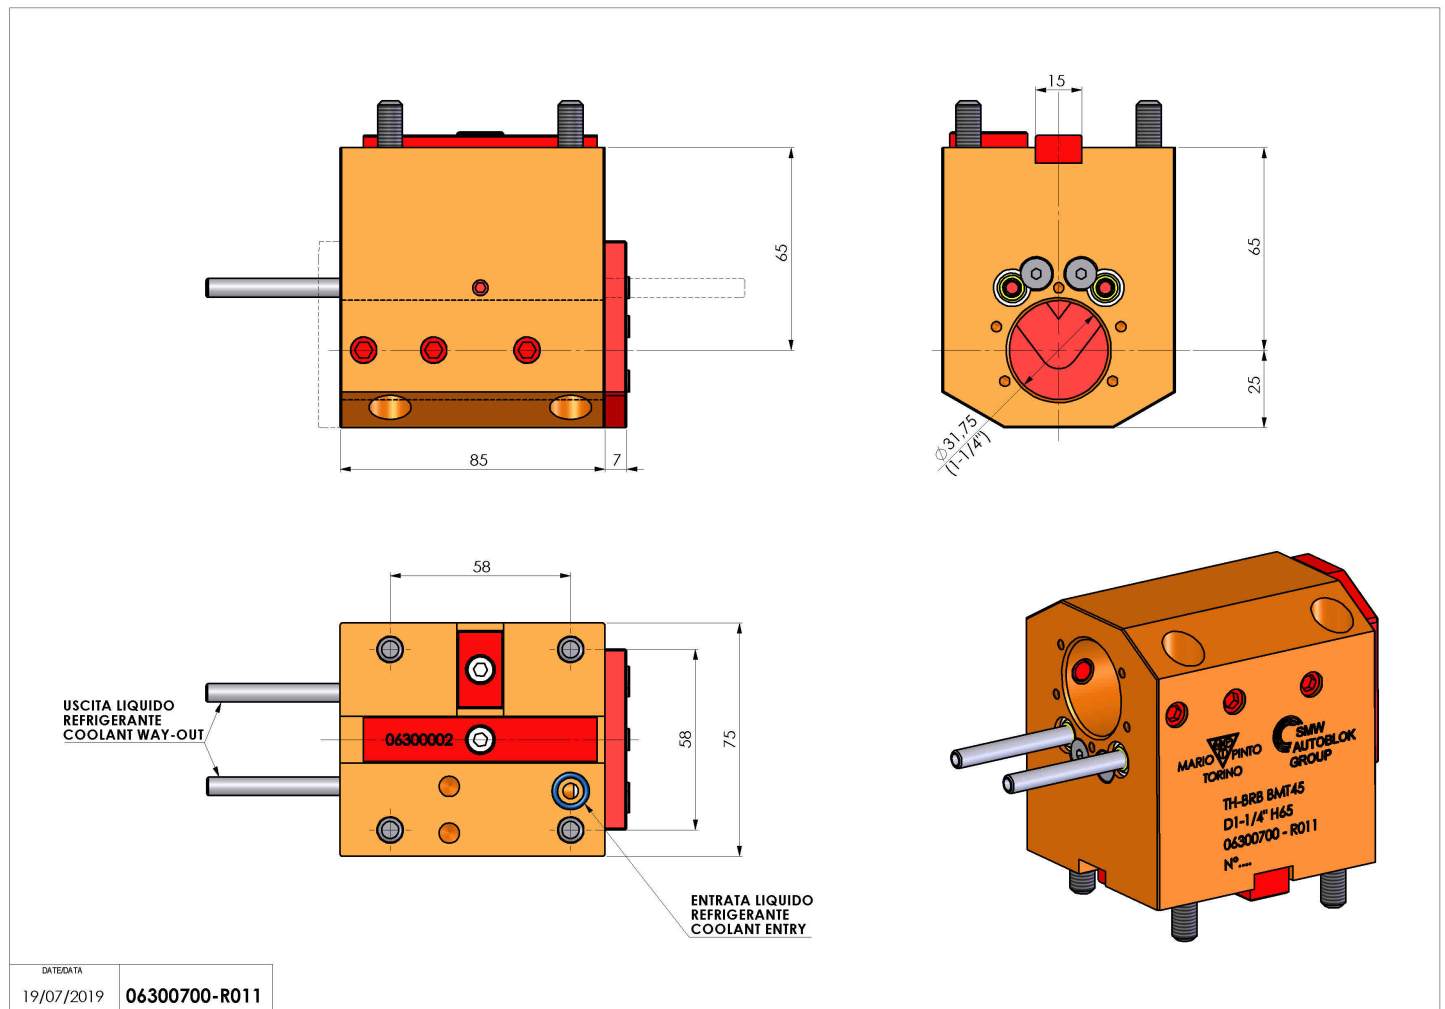

06300700 - TH-BRB BMT45 D1-1/4" H65

Tipo	TH-BRB Portautensili statico portabareno
Attacco	BMT 45
Uscita utensile	TH porta bareno 1-1/4"
Raffreddamento	Refrigerazione esterna / interna
H [mm]	65

Accessori	N.D.
Note	N.D.
Note per il montaggio	Può avere delle limitazioni per alcune installazioni

Verificare sempre gli ingombri del portautensile in torretta

Salvo modifiche tecniche

DATE/DATE	19/07/2019	06300700-R011
-----------	------------	---------------