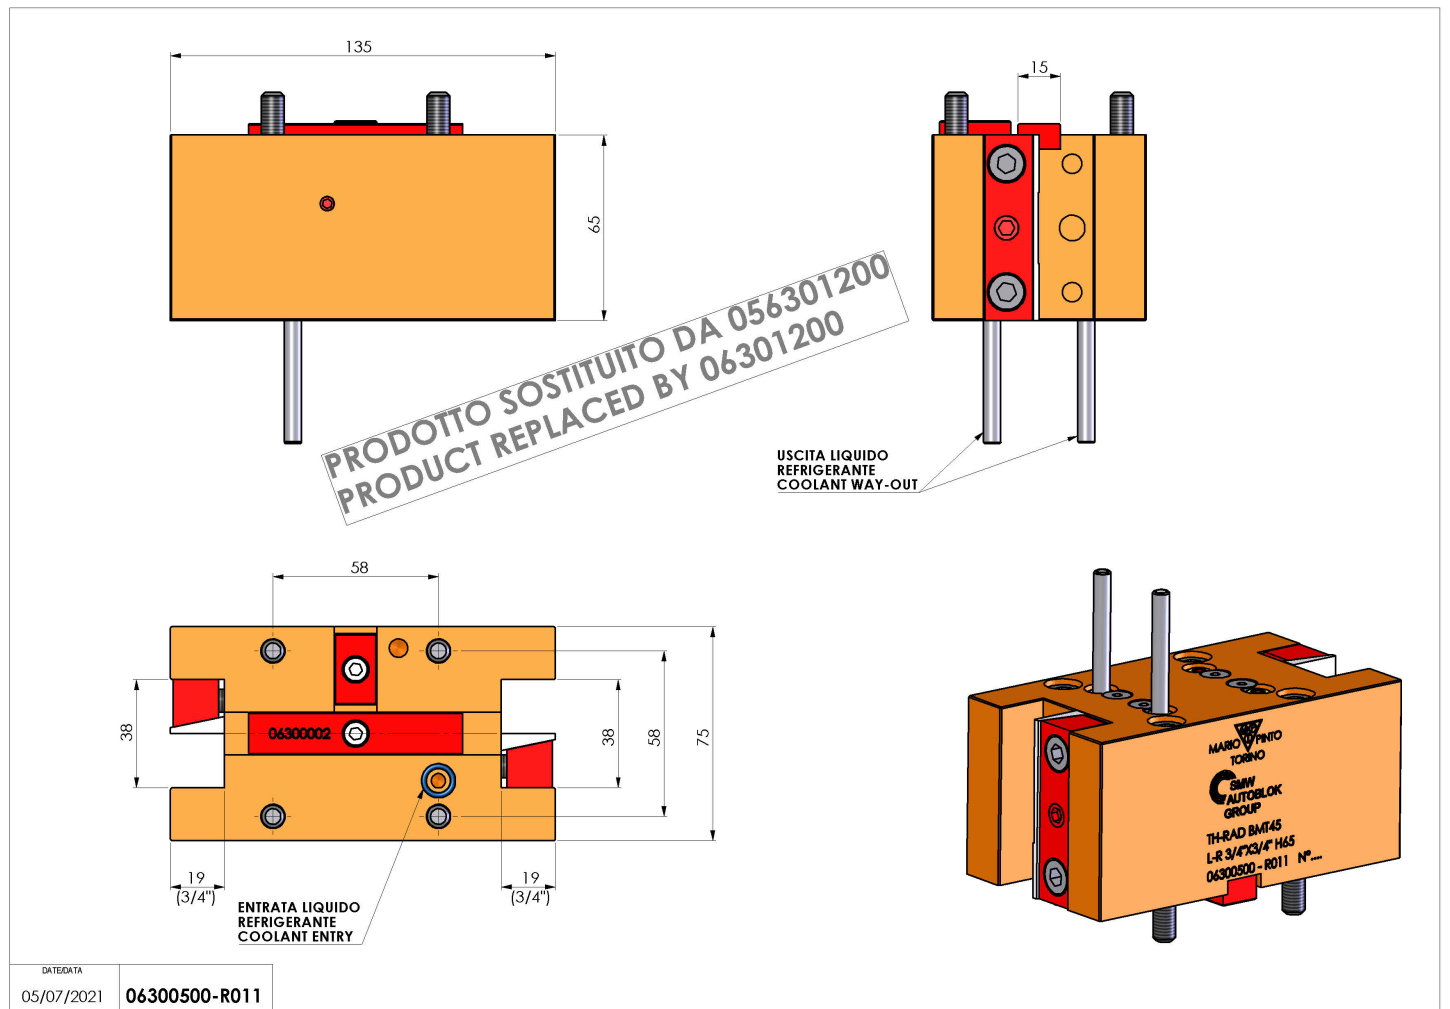

06300500 - TH-RAD BMT45 L-R 3/4"X3/4" H65

Tipo	TH-RAD Portautensili statico radiale
Attacco	BMT 45
Uscita utensile	TH radiale 3/4"x 3/4"
Raffreddamento	Refrigerazione esterna
H [mm]	65

REPLACED BY 06301200

Accessori	N.D.
Note	N.D.
Note per il montaggio	Può avere delle limitazioni per alcune installazioni

Verificare sempre gli ingombri del portautensile in torretta

Salvo modifiche tecniche