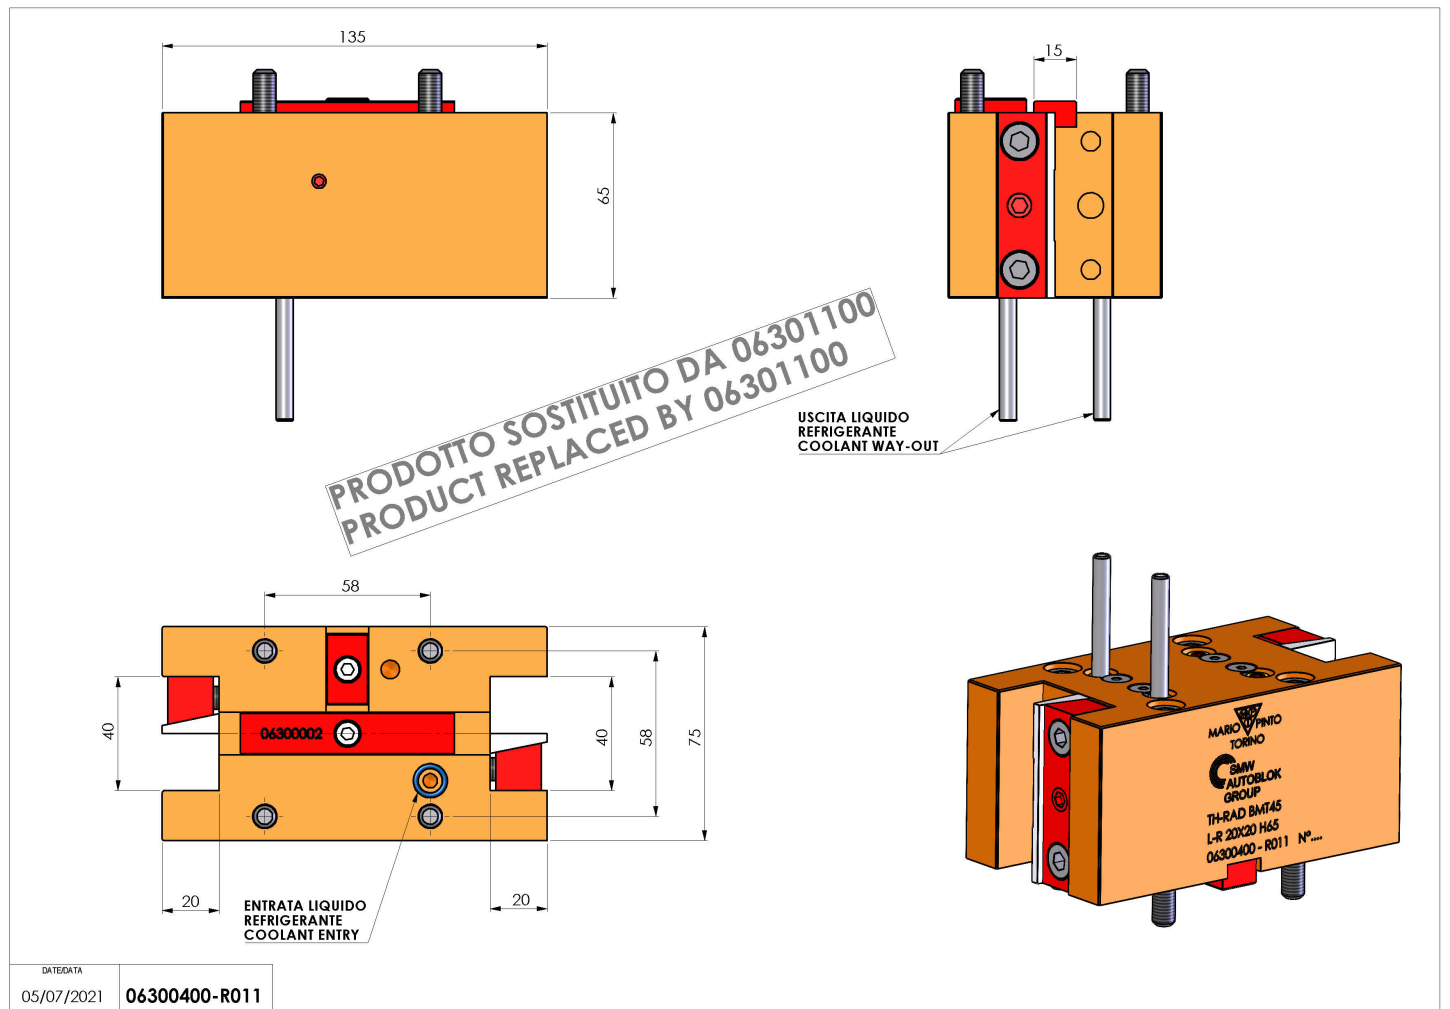

06300400 - TH-RAD BMT45 L-R 20X20 H65

Tipo	TH-RAD Portautensili statico radiale
Attacco	BMT 45
Uscita utensile	TH radiale 20x20
Raffreddamento	Refrigerazione esterna
H [mm]	65

REPLACED BY 06301100

Accessori	N.D.
Note	N.D.
Note per il montaggio	Può avere delle limitazioni per alcune installazioni

Verificare sempre gli ingombri del portautensile in torretta

Salvo modifiche tecniche