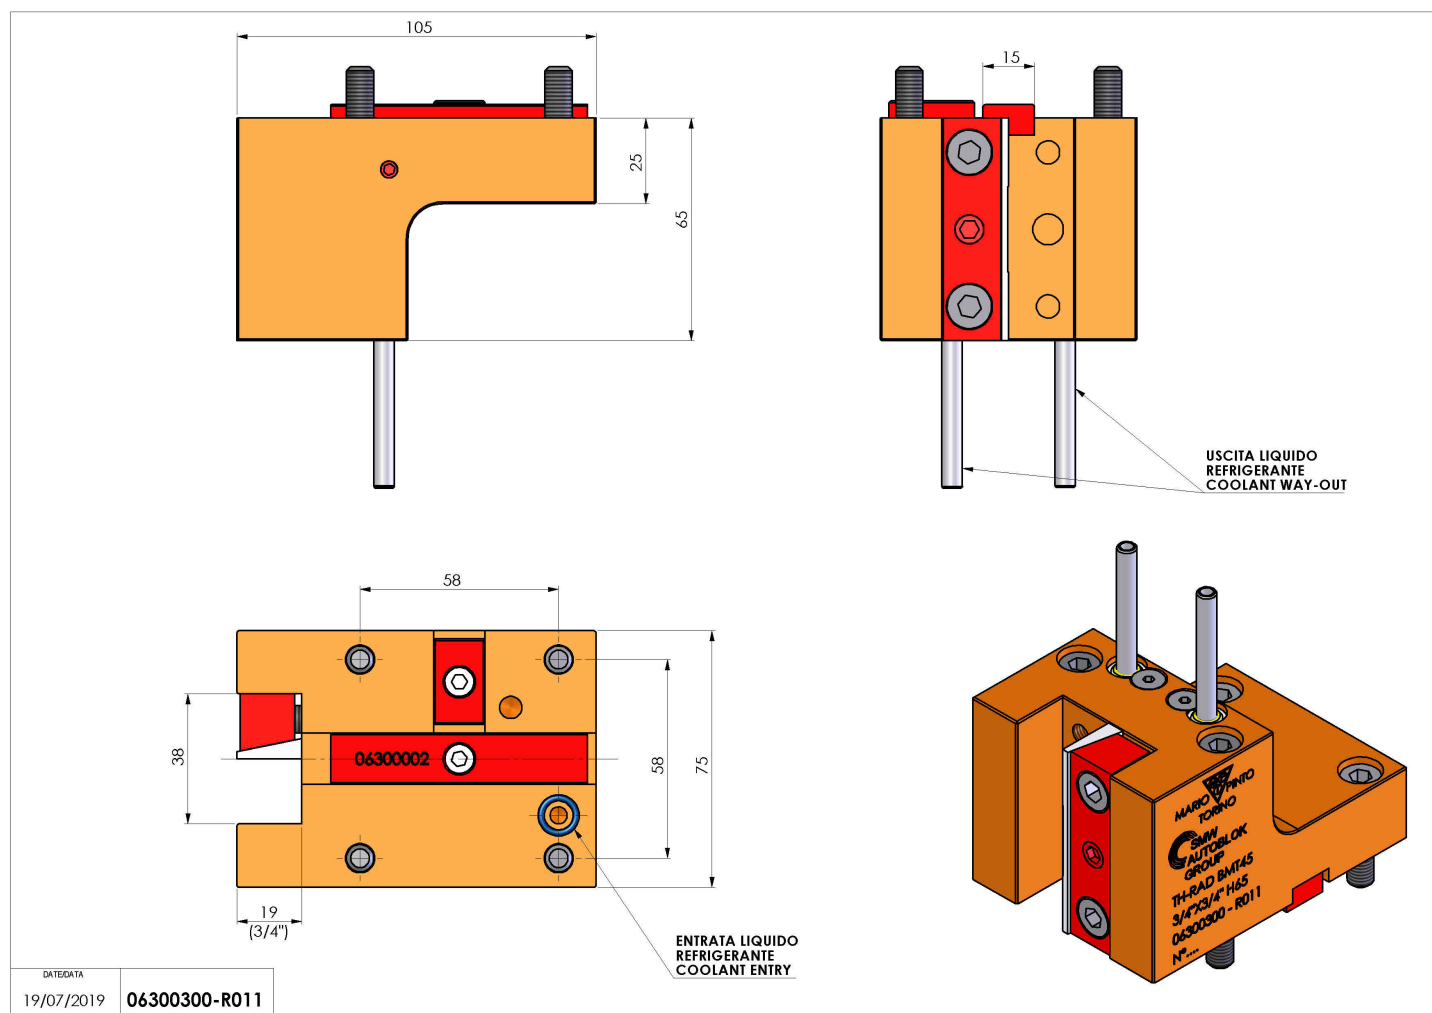

06300300 - TH-RAD BMT45 3/4"X3/4" H65

Tipo	TH-RAD Portautensili statico radiale
Attacco	BMT 45
Uscita utensile	TH radiale 3/4"x 3/4"
Raffreddamento	Refrigerazione esterna
H [mm]	65

Accessori	N.D.
Note	N.D.
Note per il montaggio	Può avere delle limitazioni per alcune installazioni

Verificare sempre gli ingombri del portautensile in torretta

DATE/DATE	19/07/2019
	06300300-R011

Salvo modifiche tecniche