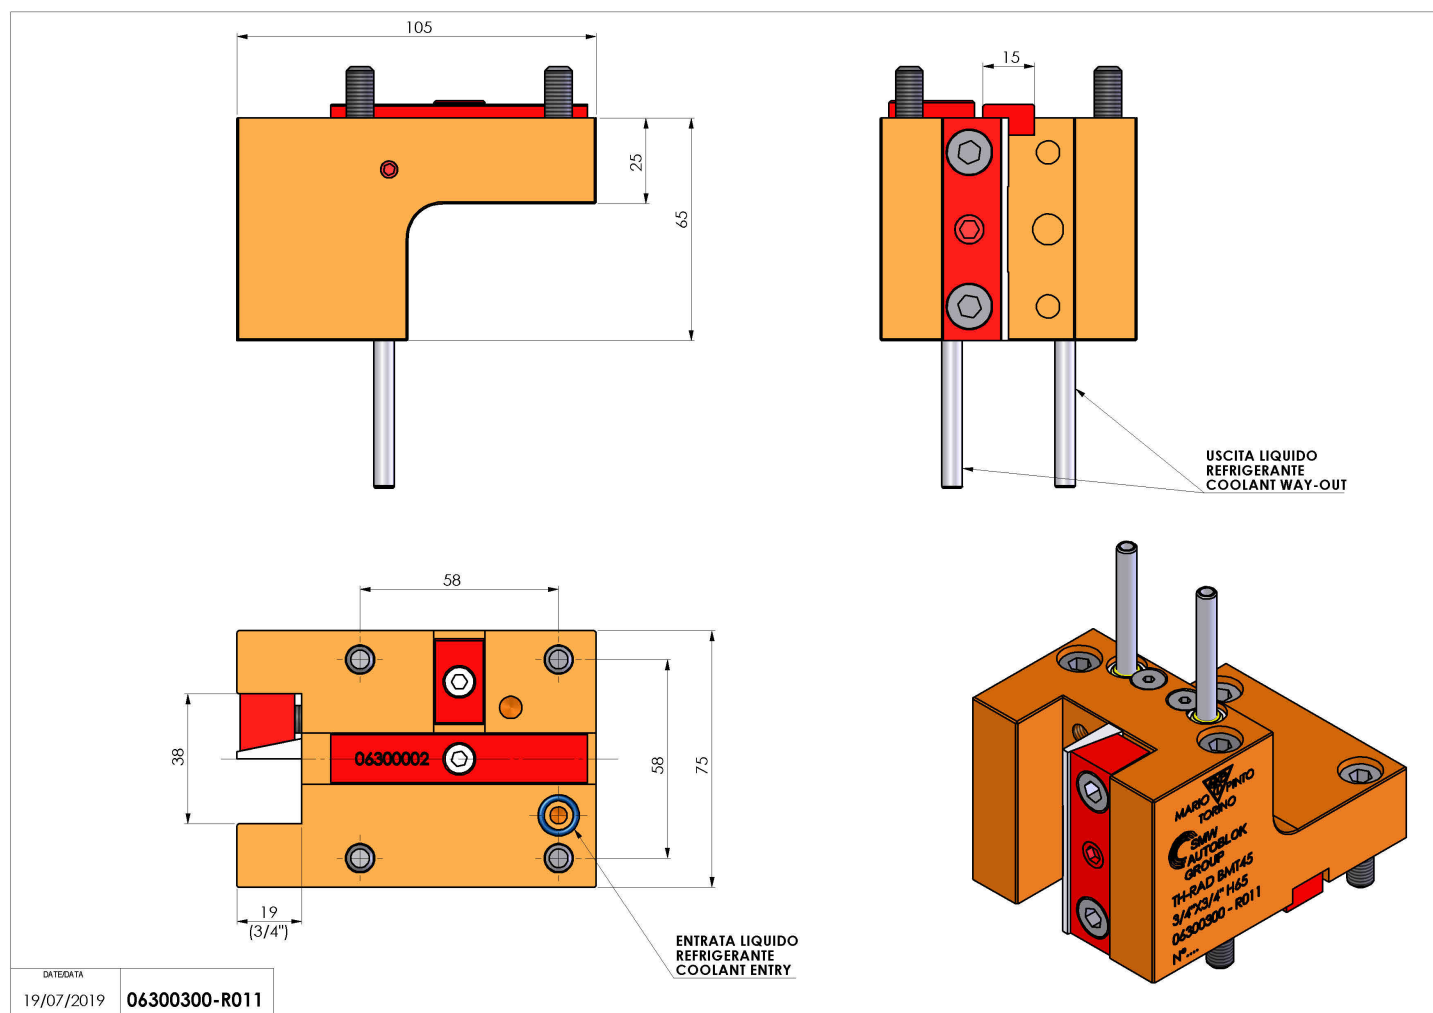

06300300 - TH-RAD BMT45 3/4"X3/4" H65

Tipo	TH-RAD Portautensili statico radiale
Attacco	BMT 45
Uscita utensile	TH radiale 3/4"x 3/4"
Raffreddamento	Refrigerazione esterna
H [mm]	65

Accessori	N.D.
Note	N.D.
Note per il montaggio	Può avere delle limitazioni per alcune installazioni

Verificare sempre gli ingombri del portautensile in torretta

DATE/DATE	19/07/2019
06300300-R011	

Salvo modifiche tecniche