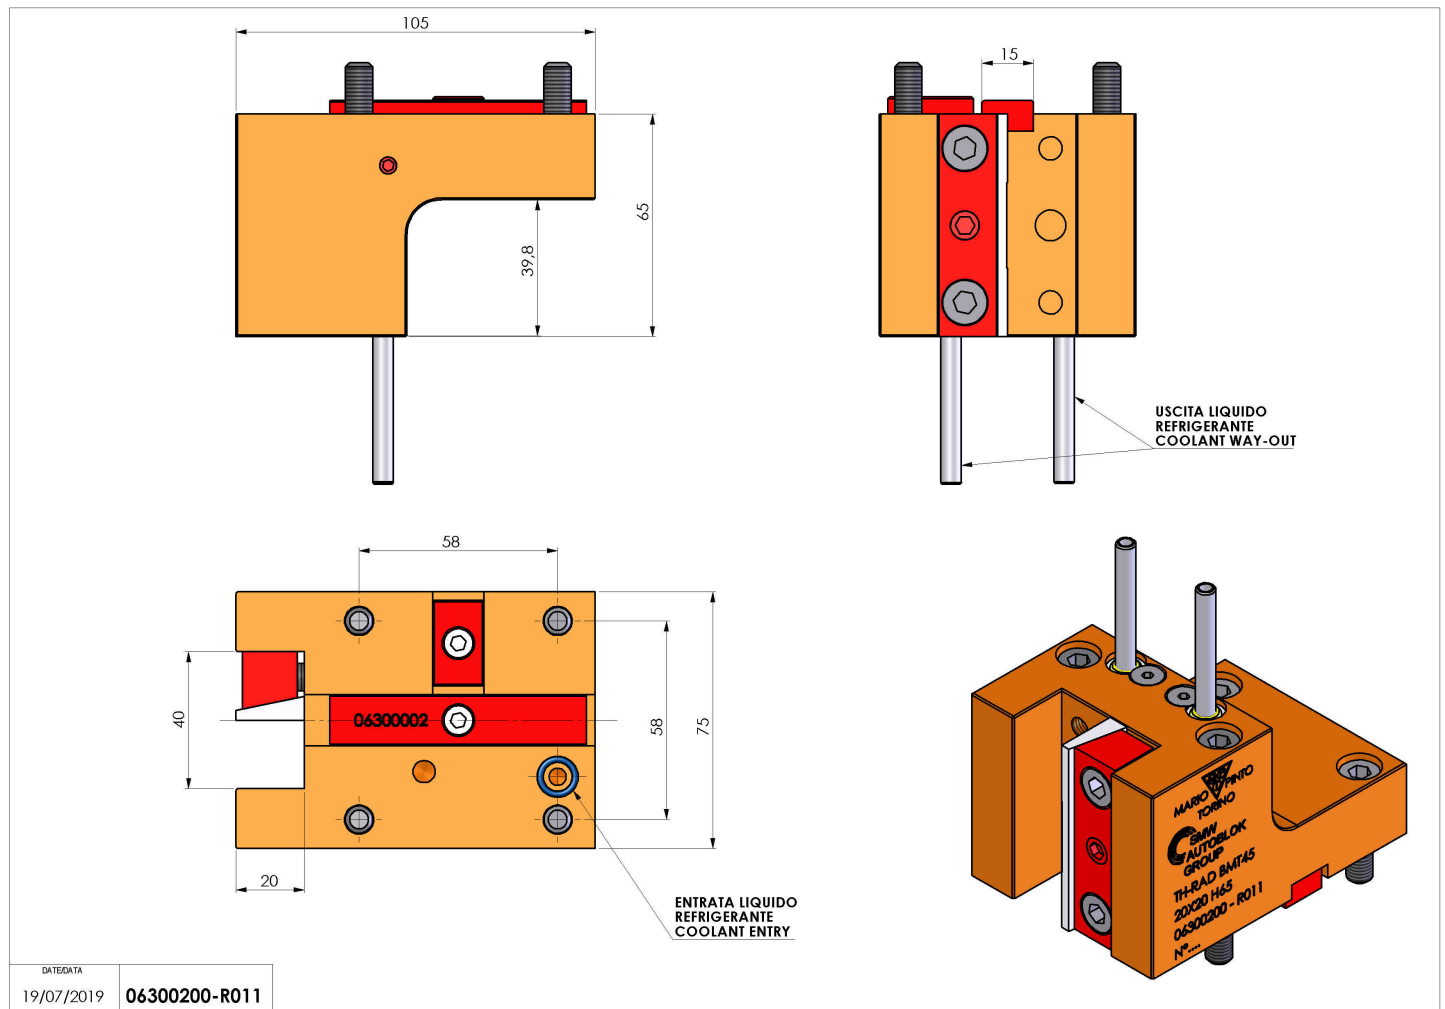

## 06300200 - TH-RAD BMT45 20X20 H65

<b>Tipo</b>	TH-RAD Portautensili statico radiale
<b>Attacco</b>	BMT 45
<b>Uscita utensile</b>	TH radiale 20x20
<b>Raffreddamento</b>	Refrigerazione esterna
<b>H [mm]</b>	65

<b>Accessori</b>	N.D.
<b>Note</b>	N.D.
<b>Note per il montaggio</b>	Può avere delle limitazioni per alcune installazioni

Verificare sempre gli ingombri del portautensile in torretta

Salvo modifiche tecniche