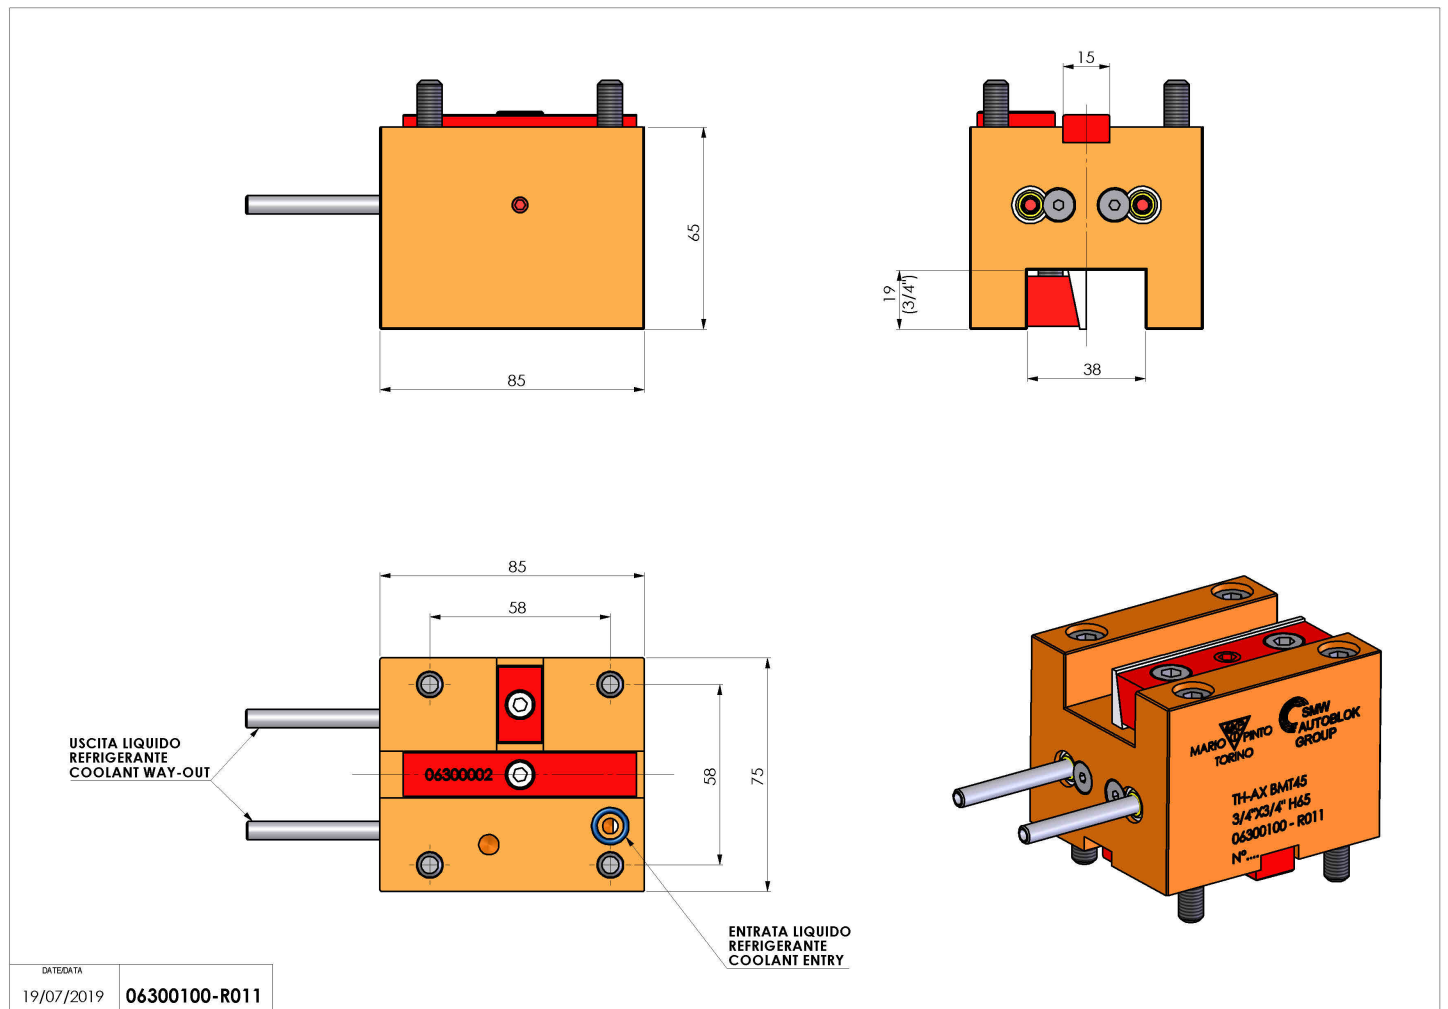

06300100 - TH-AX BMT45 3/4"X3/4" H65

Tipo	TH-AX Portautensili statico assiale
Attacco	BMT 45
Uscita utensile	TH assiale 3/4"x 3/4"
Raffreddamento	Refrigerazione esterna
H [mm]	65

Accessori	N.D.
Note	N.D.
Note per il montaggio	Può avere delle limitazioni per alcune installazioni

Verificare sempre gli ingombri del portautensile in torretta

DATE/DATE	19/07/2019	06300100-R011
-----------	------------	---------------

Salvo modifiche tecniche