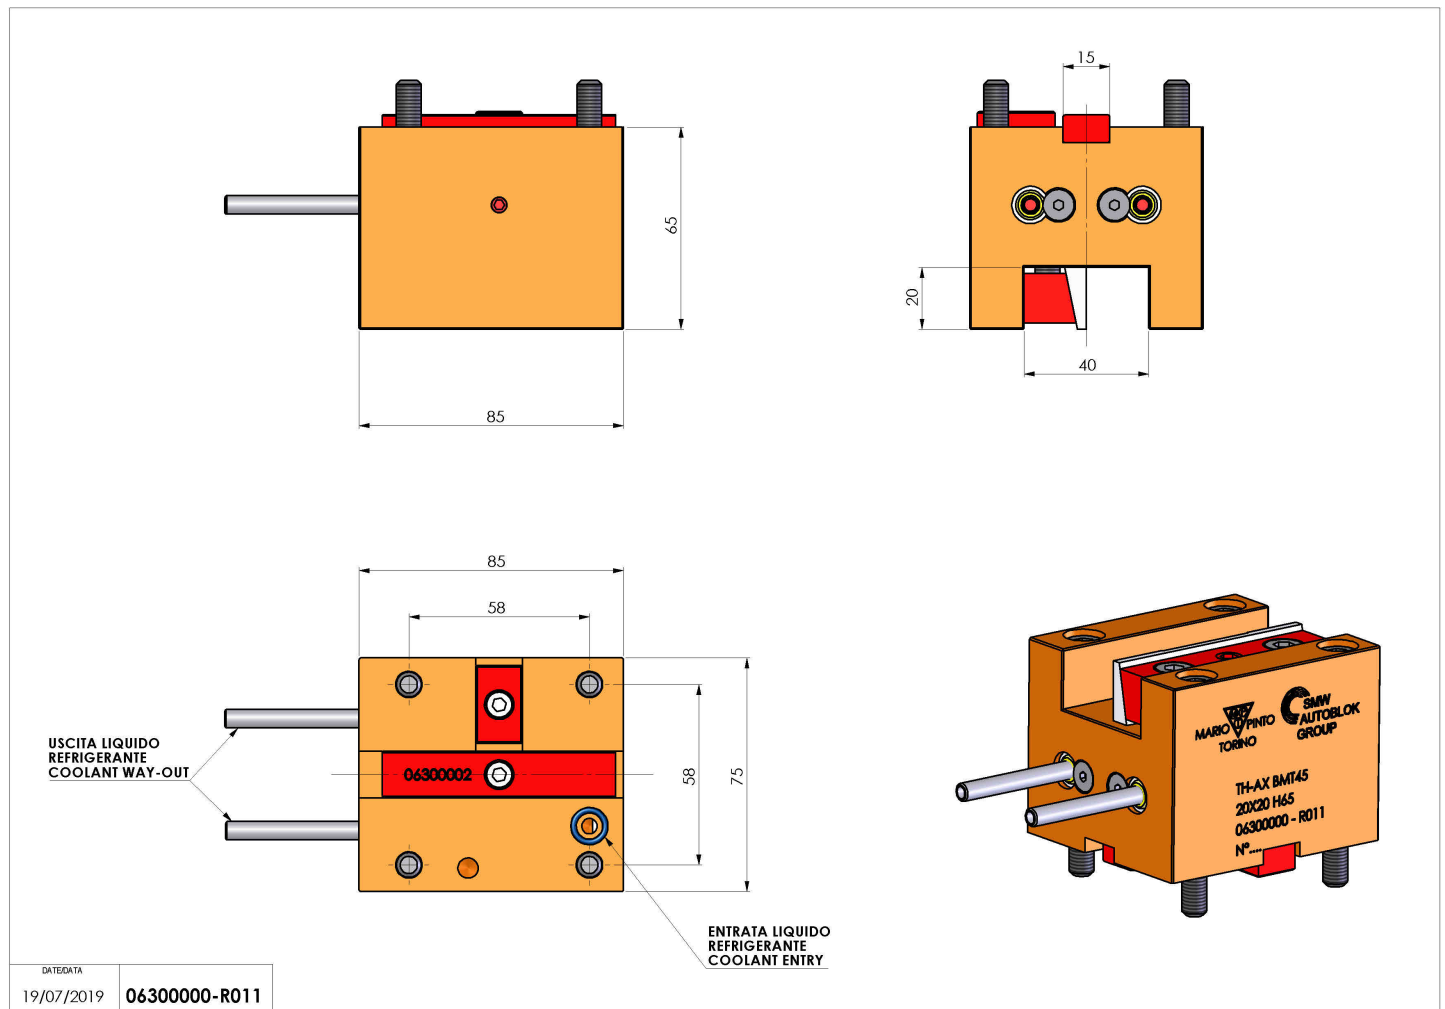

06300000 - TH-AX BMT45 20X20 H65

Tipo	TH-AX Portautensili statico assiale
Attacco	BMT 45
Uscita utensile	TH assiale 20x20
Raffreddamento	Refrigerazione esterna
H [mm]	65

Accessori	N.D.
Note	N.D.
Note per il montaggio	Può avere delle limitazioni per alcune installazioni

Verificare sempre gli ingombri del portautensile in torretta

Salvo modifiche tecniche