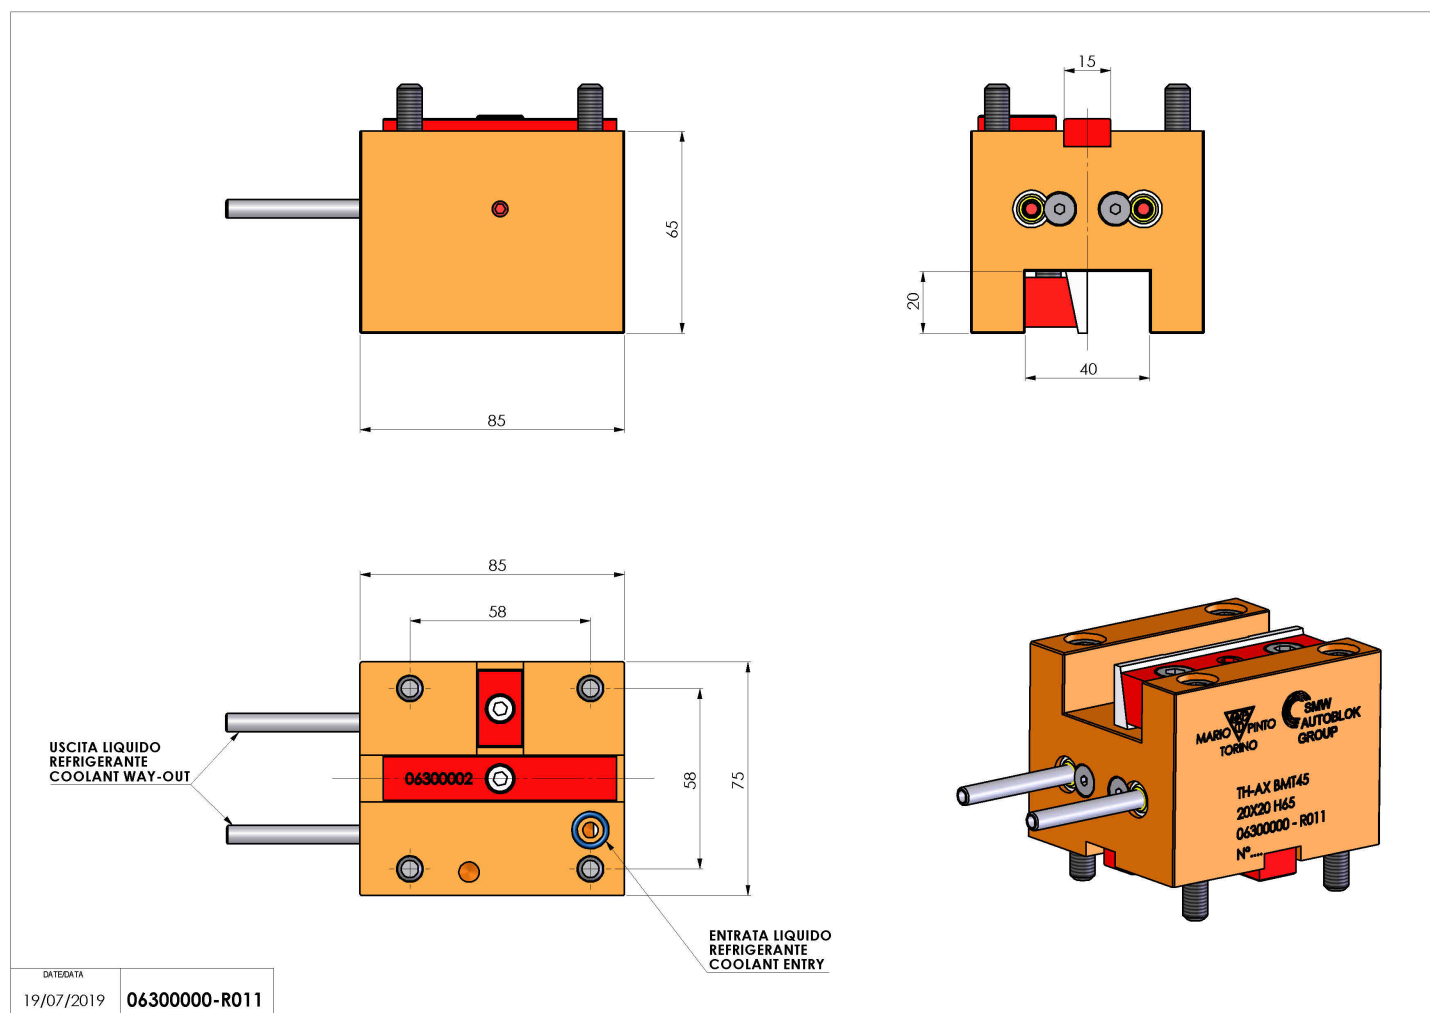

06300000 - TH-AX BMT45 20X20 H65

Tipo TH-AX
Portautensili statico assiale

Attacco BMT 45

Uscita utensile TH assiale 20x20

Raffreddamento Refrigerazione esterna

H [mm] 65

Accessori N.D.

Note N.D.

Note per il montaggio Può avere delle limitazioni per alcune installazioni

Verificare sempre gli ingombri del portautensile in torretta

DATE/DATE
19/07/2019 06300000-R011

Salvo modifiche tecniche