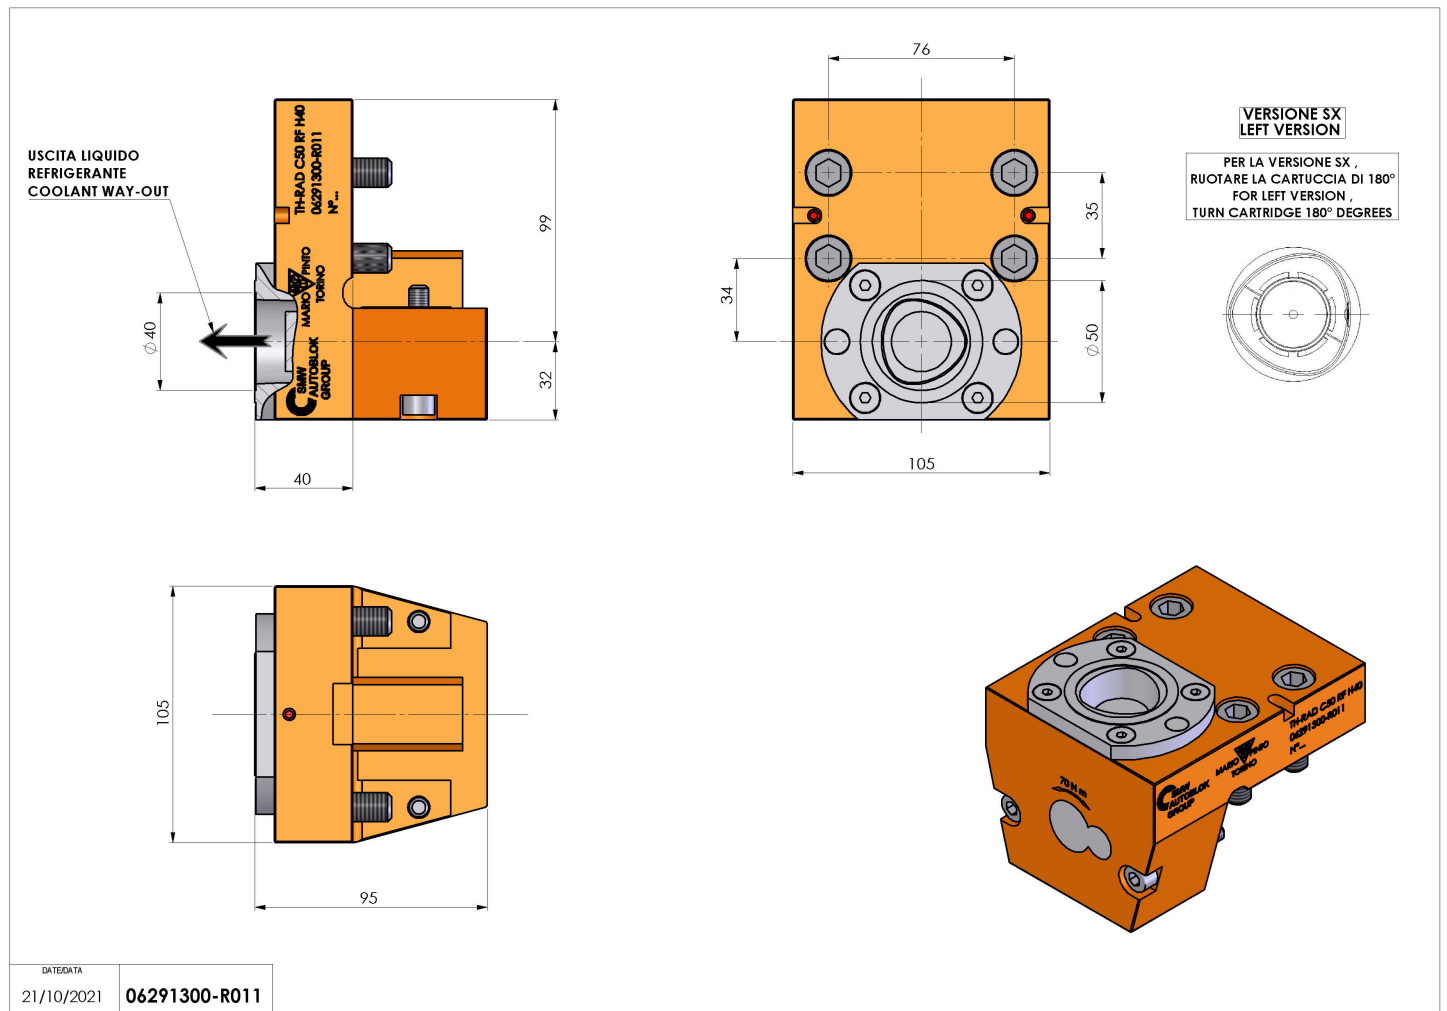

06291300 - TH-RAD C5 RF H40

Tipo	TH-RAD Portautensili statico radiale
Attacco	FISSO CMZ
Uscita utensile	Uscita poligonale C50 ISO 26623-1
Raffreddamento	Refrigerazione interna
H [mm]	40
Accessori	N.D.
Note	N.D.
Note per il montaggio	Può avere delle limitazioni per alcune installazioni

Verificare sempre gli ingombri del portautensile in torretta

Salvo modifiche tecniche