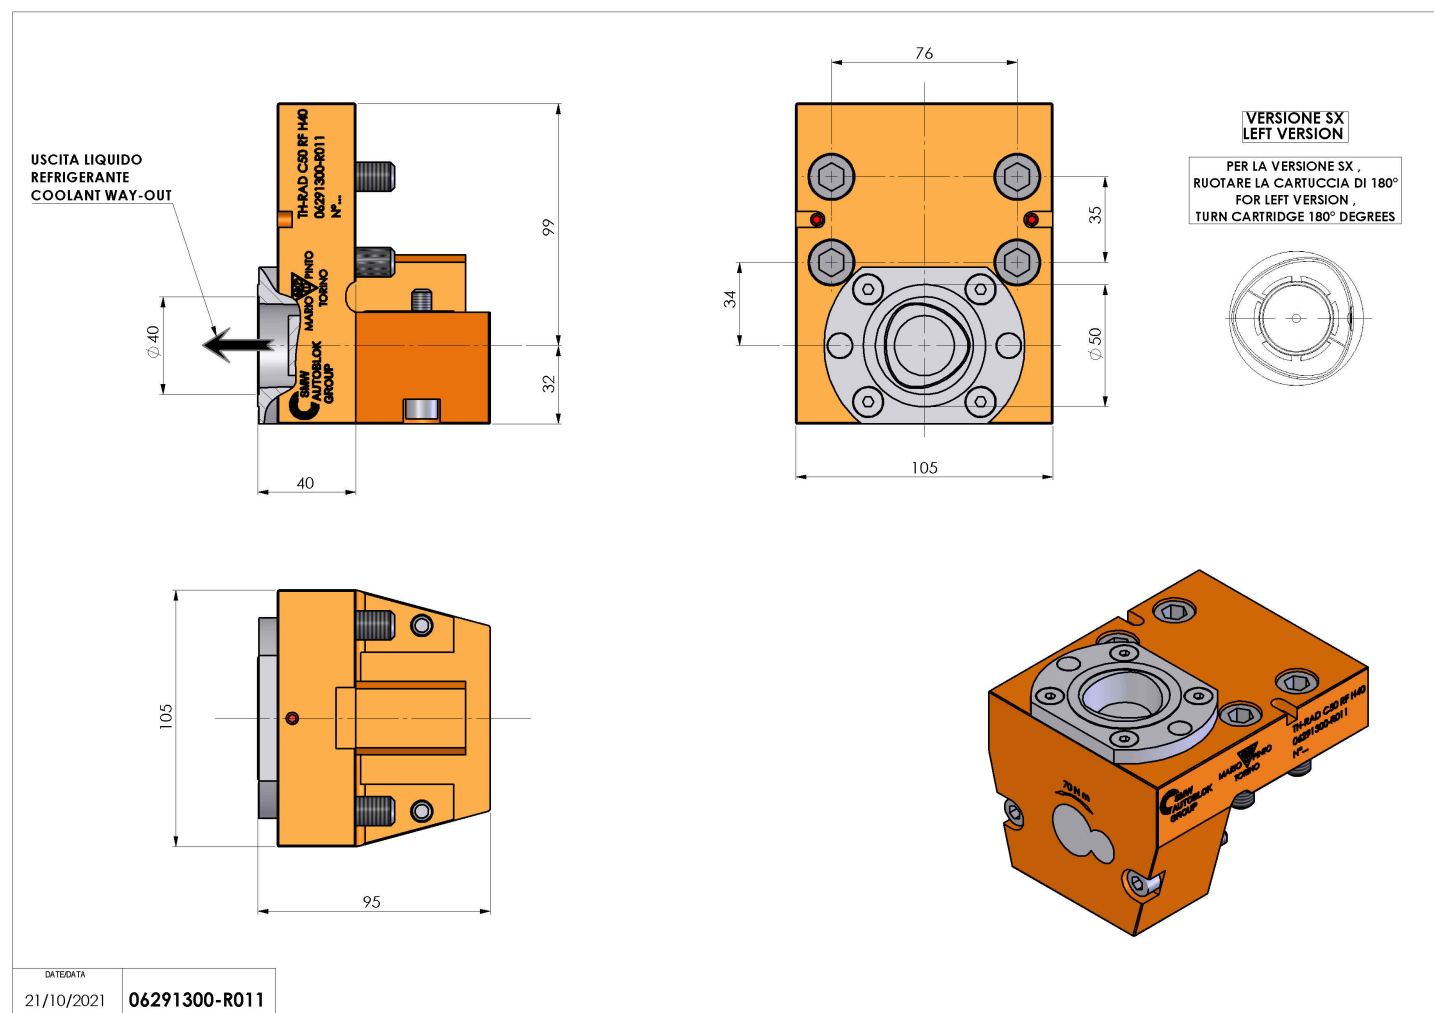

06291300 - TH-RAD C5 RF H40

Tipo	TH-RAD Portautensili statico radiale
Attacco	FISSO CMZ
Uscita utensile	Uscita poligonale C50 ISO 26623-1
Raffreddamento	Refrigerazione interna
H [mm]	40
Accessori	N.D.
Note	N.D.
Note per il montaggio	Può avere delle limitazioni per alcune installazioni

Verificare sempre gli ingombri del portautensile in torretta

Salvo modifiche tecniche