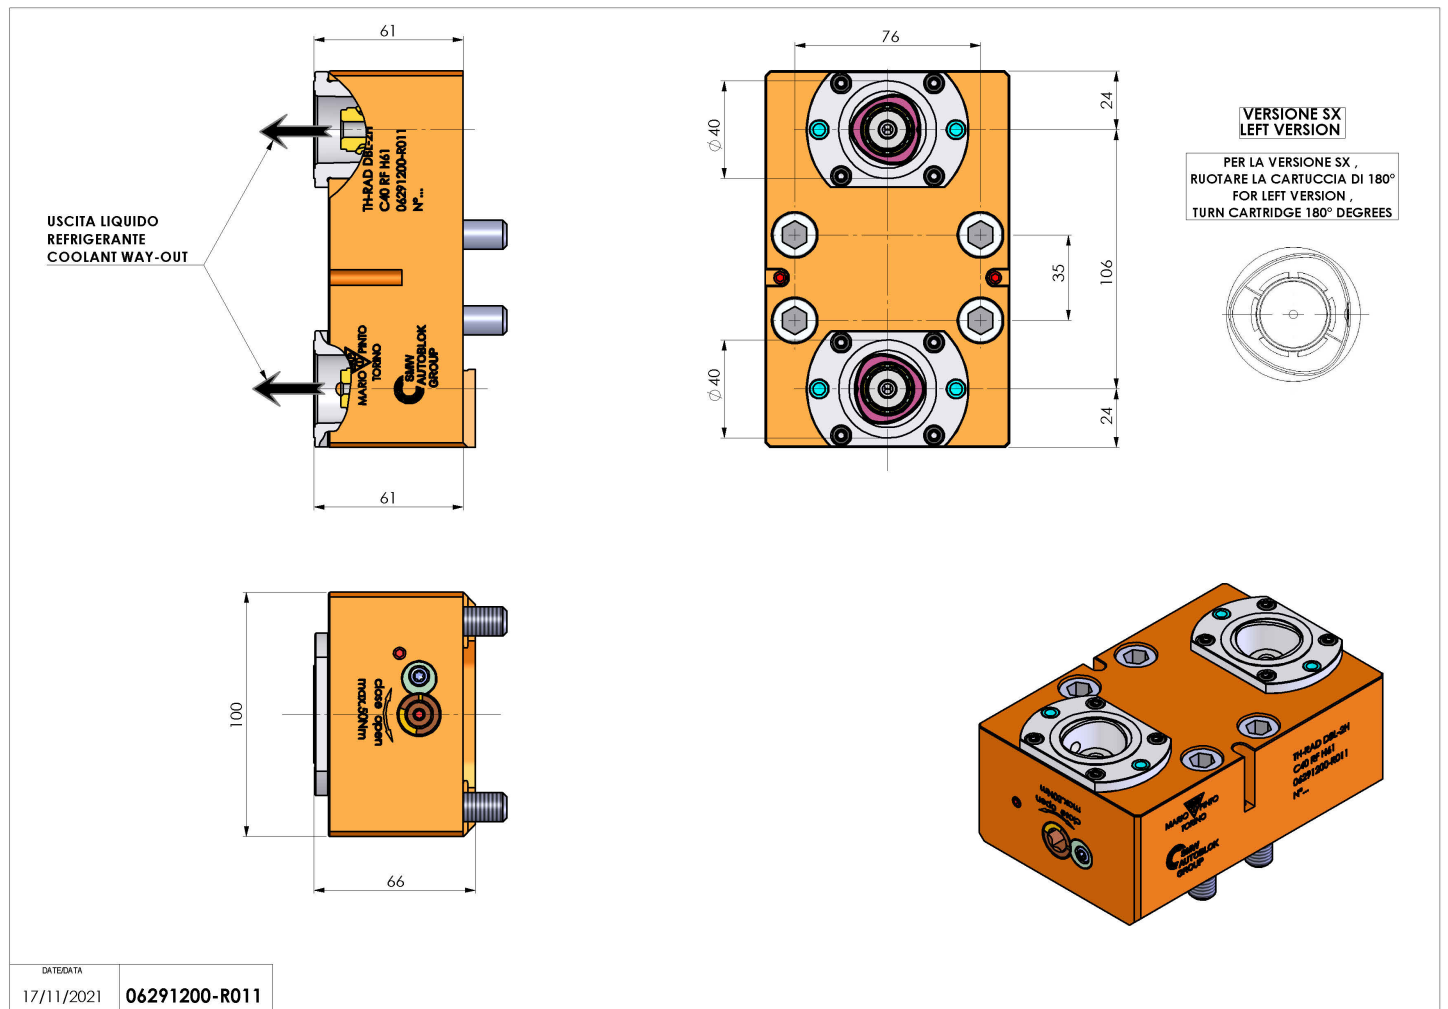

06291200 - TH-RAD DBL-2H C40 RF H61

| | |
|------------------------|---|
| Tipo | TH-RAD Portautensili statico radiale |
| Attacco | FISSO CMZ |
| Uscita utensile | Uscita poligonale C40 ISO 26623-1 |
| Raffreddamento | Refrigerazione interna |
| H [mm] | 61 |

| | |
|------------------------------|--|
| Accessori | N.D. |
| Note | N.D. |
| Note per il montaggio | Può avere delle limitazioni per alcune installazioni |

Verificare sempre gli ingombri del portautensile in torretta