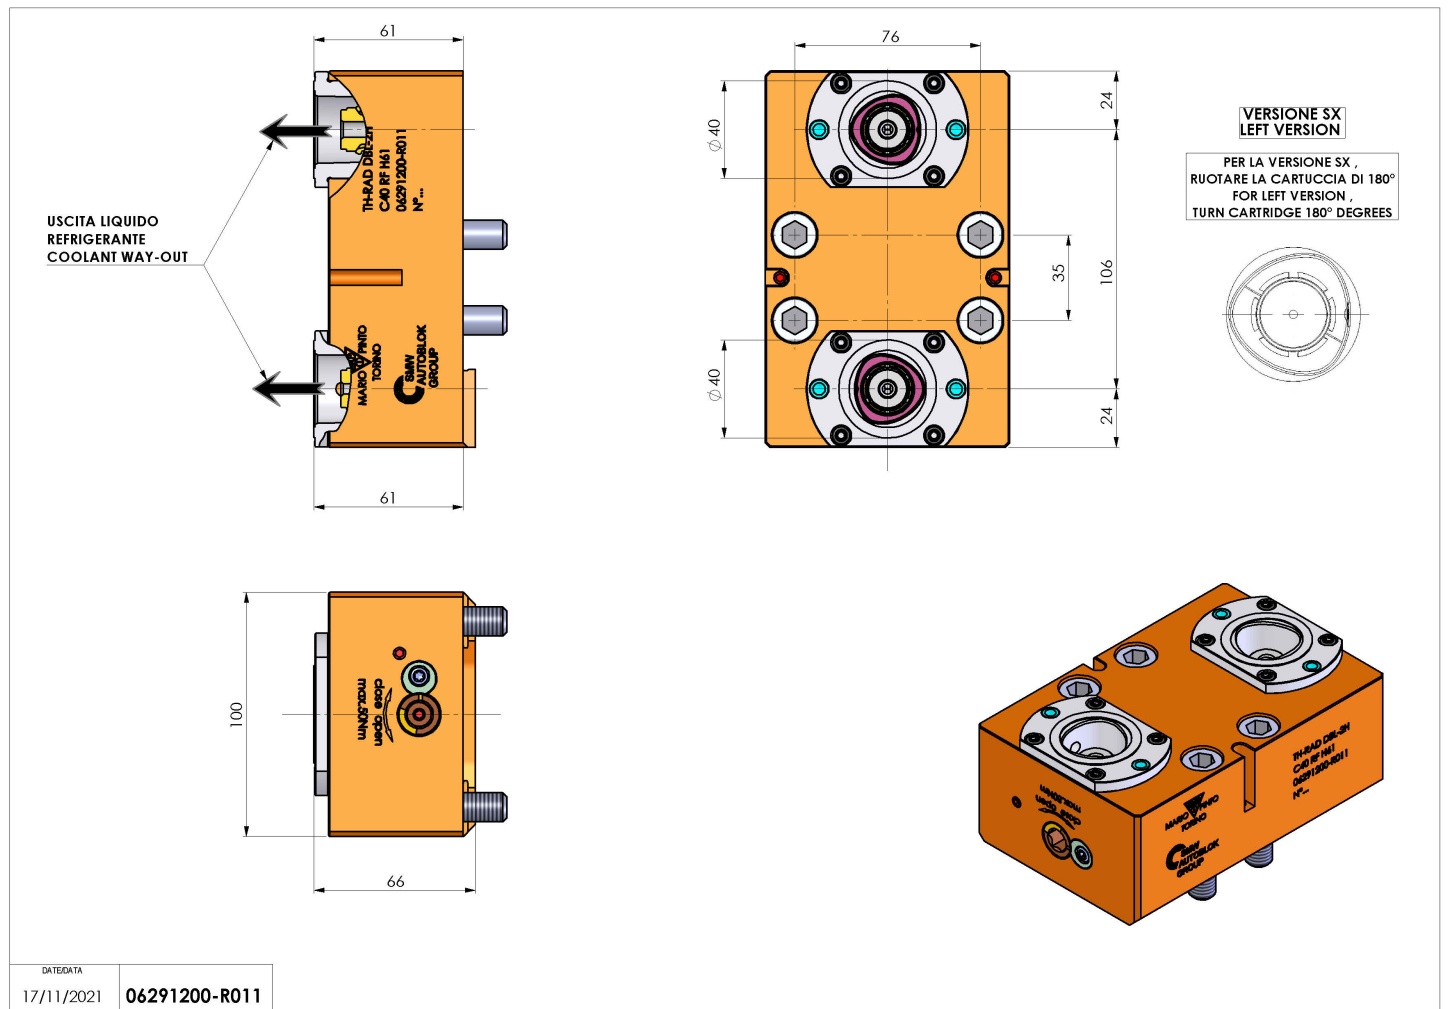

06291200 - TH-RAD DBL-2H C40 RF H61

Tipo	TH-RAD Portautensili statico radiale
Attacco	FISSO CMZ
Uscita utensile	Uscita poligonale C40 ISO 26623-1
Raffreddamento	Refrigerazione interna
H [mm]	61

Accessori	N.D.
Note	N.D.
Note per il montaggio	Può avere delle limitazioni per alcune installazioni

Verificare sempre gli ingombri del portautensile in torretta

DATE/DATE	17/11/2021
	06291200-R011

Salvo modifiche tecniche