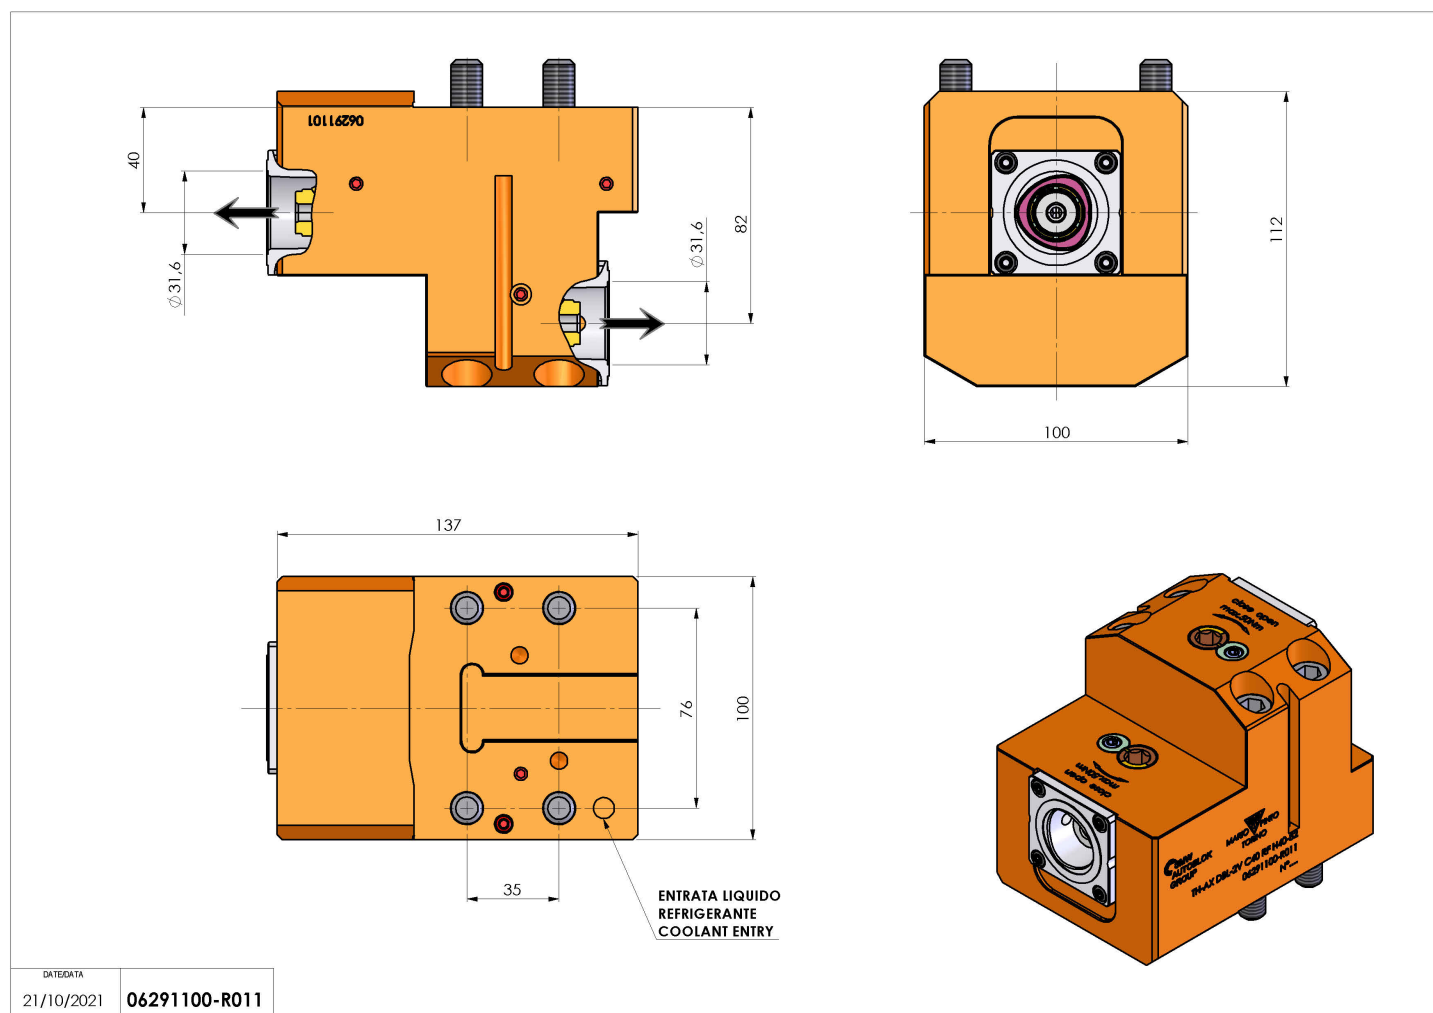

06291100 - TH-AX DBL-2V C40 RF H40-82

Tipo	TH-AX Portautensili statico assiale
Attacco	FISSO CMZ
Uscita utensile	Uscita poligonale C40 ISO 26623-1
Raffreddamento	Refrigerazione interna
H [mm]	40-82

Accessori	N.D.
Note	N.D.
Note per il montaggio	Può avere delle limitazioni per alcune installazioni

Verificare sempre gli ingombri del portautensile in torretta

Salvo modifiche tecniche

DATE/DATE	21/10/2021
	06291100-R011