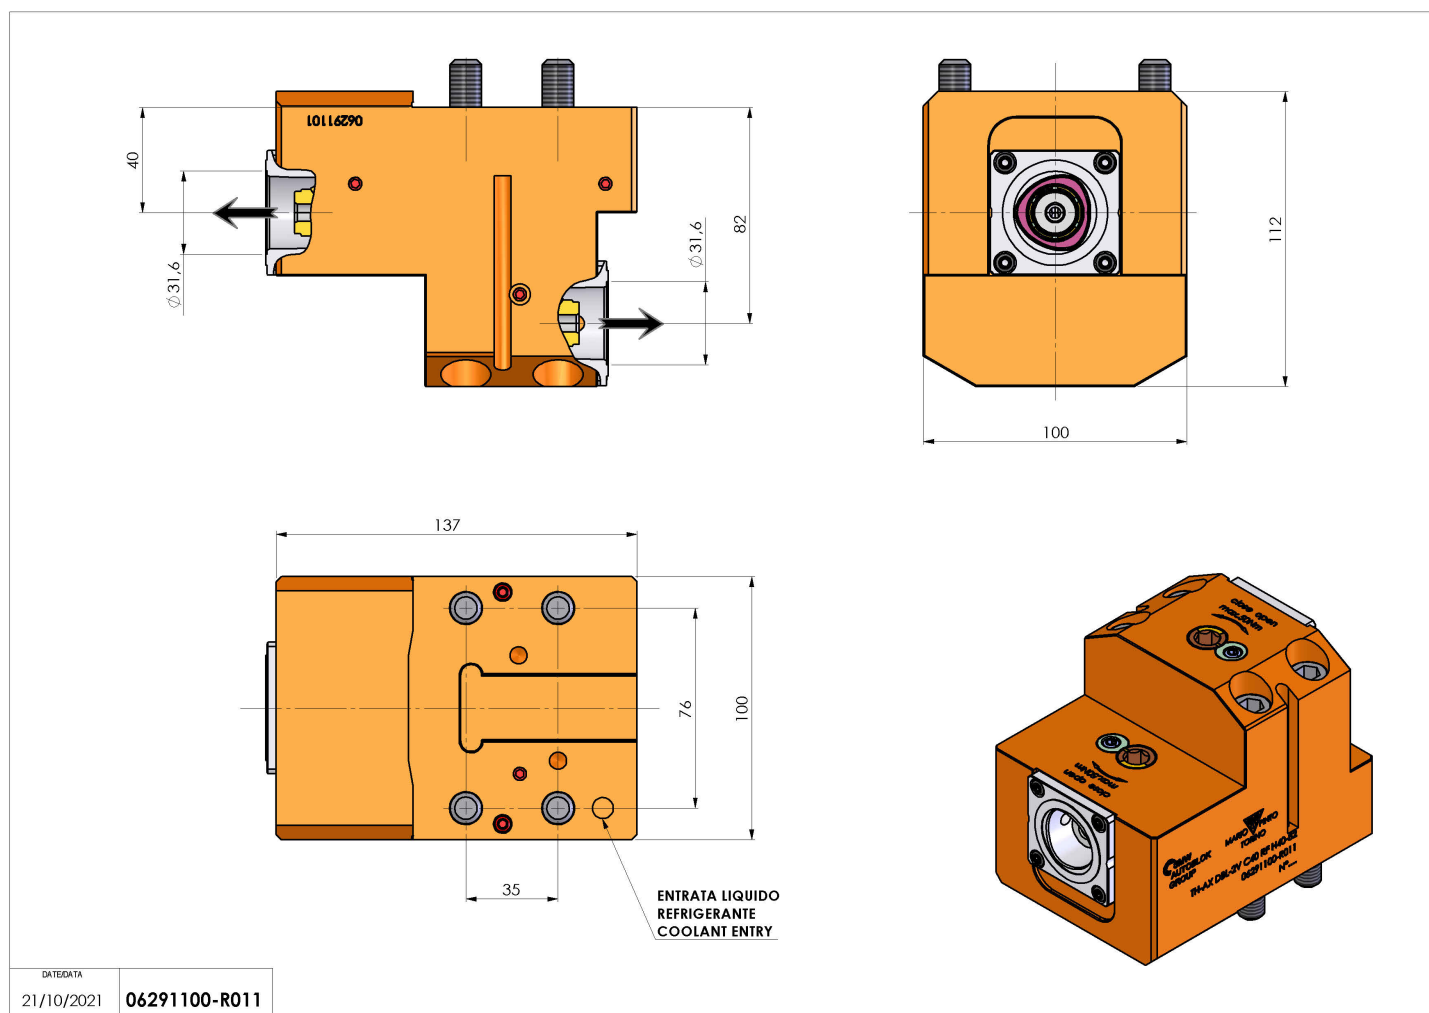

06291100 - TH-AX DBL-2V C40 RF H40-82

Tipo	TH-AX Portautensili statico assiale
Attacco	FISSO CMZ
Uscita utensile	Uscita poligonale C40 ISO 26623-1
Raffreddamento	Refrigerazione interna
H [mm]	40-82

Accessori	N.D.
Note	N.D.
Note per il montaggio	Può avere delle limitazioni per alcune installazioni

Verificare sempre gli ingombri del portautensile in torretta

Salvo modifiche tecniche