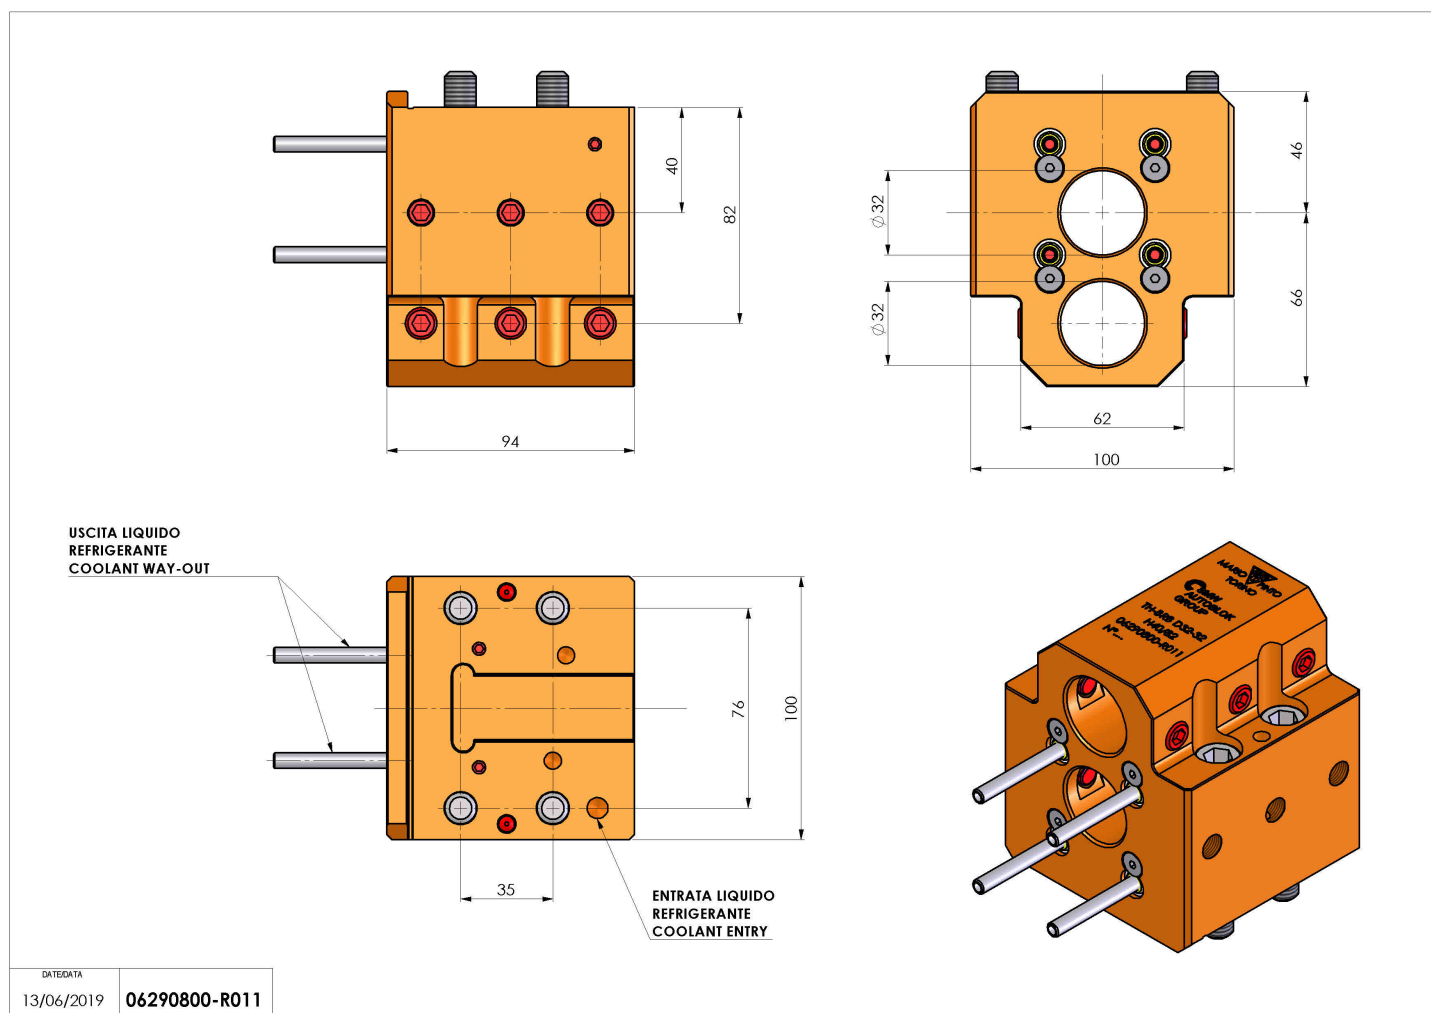

06290800 - TH-BRB D32-32 H40-82

Tipo	TH-BRB Portautensili statico portabareno
Attacco	FISSO CMZ
Uscita utensile	TH porta bareno 32
Raffreddamento	Refrigerazione esterna
H [mm]	40-82
Accessori	N.D.
Note	N.D.
Note per il montaggio	Può avere delle limitazioni per alcune installazioni

Verificare sempre gli ingombri del portautensile in torretta

Salvo modifiche tecniche